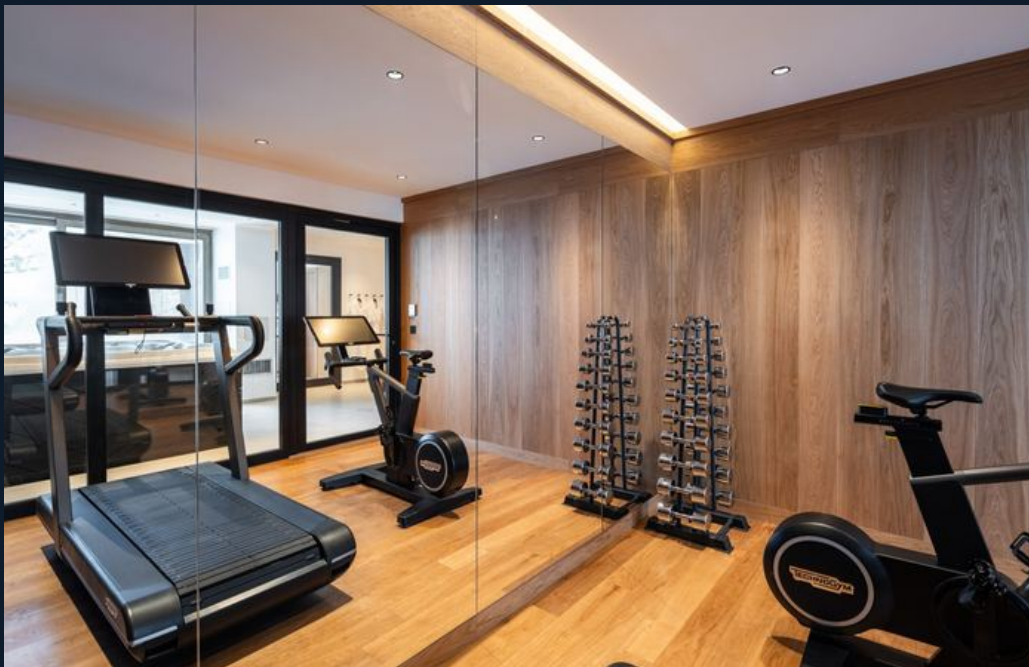

SASHA APARTMENT 4 ♦ COURCHEVEL

Buiten het hoofdappartement verheft een privé-spa-bijgebouw de ervaring aanzienlijk, met een binnen-jacuzzi, hammam, sauna, fitnessruimte en massageruimte, samen met een gastenbadkamer met douche. Gasten profiteren bovendien van toegang tot een gedeelde hammam in het gebouw. Een gedeelde skiruimte met individuele lockers zorgt voor moeiteloze terugkeer van de pistes, waarmee Sasha Apartment 4 stevig zijn plaats inneemt onder de meest aantrekkelijke adressen in Courchevel 1850.