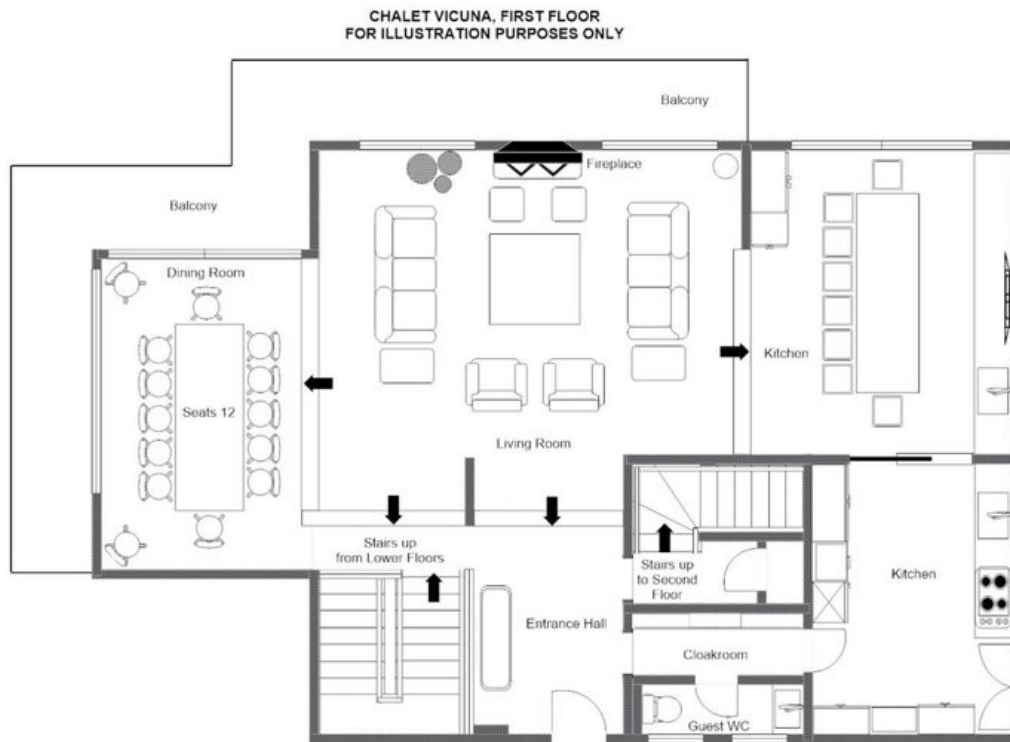

PLANIMETRIE

FIRST FLOOR

- ♦ Open-plan kitchen, living and dining area
- ♦ South Facing wrap around balcony
- ♦ Guest WC 17