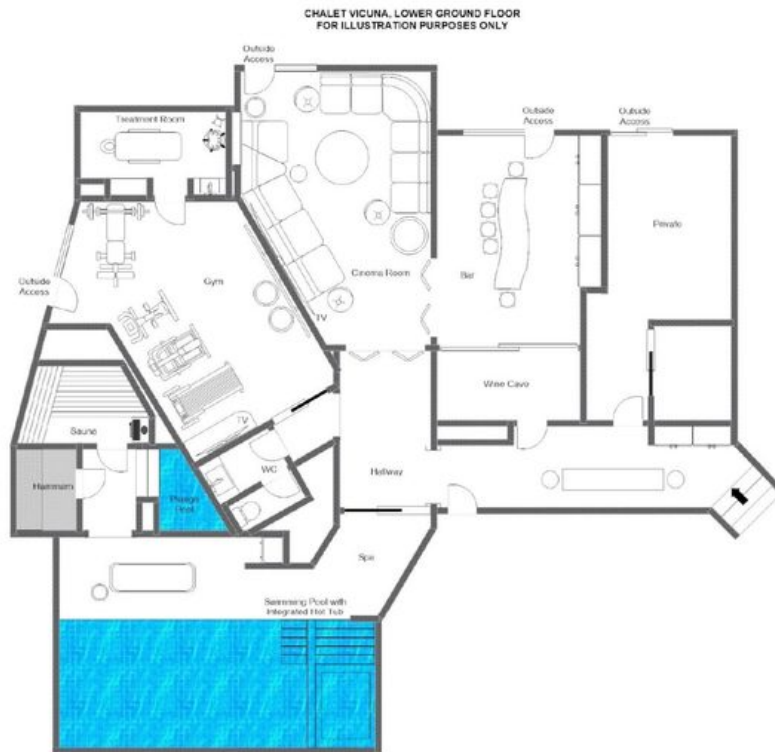

PLANIMETRIE

LOWER GROUND FLOOR

- ♦ Cinema room
- ♦ Bar
- ♦ Spa
- ♦ Indoor swimming pool with integrated hot tub
- ♦ Sauna
- ♦ Hammam
- ♦ Massage room
- ♦ Gym
- ♦ Guest WC 19