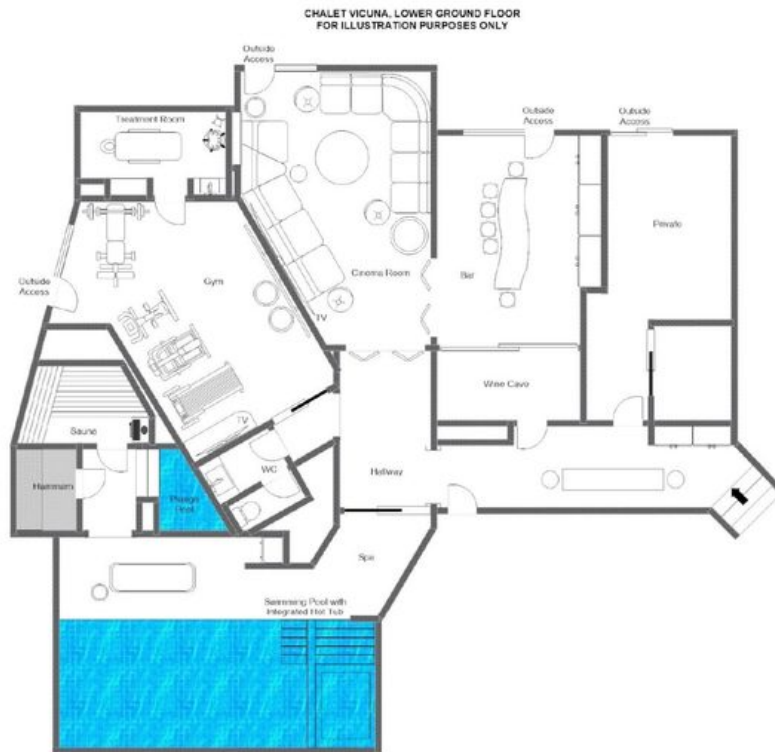

PLATTEGRONDEN

LOWER GROUND FLOOR

- ♦ Cinema room
- ♦ Bar
- ♦ Spa
- ♦ Indoor swimming pool with integrated hot tub
- ♦ Sauna
- ♦ Hammam
- ♦ Massage room
- ♦ Gym
- ♦ Guest WC 19