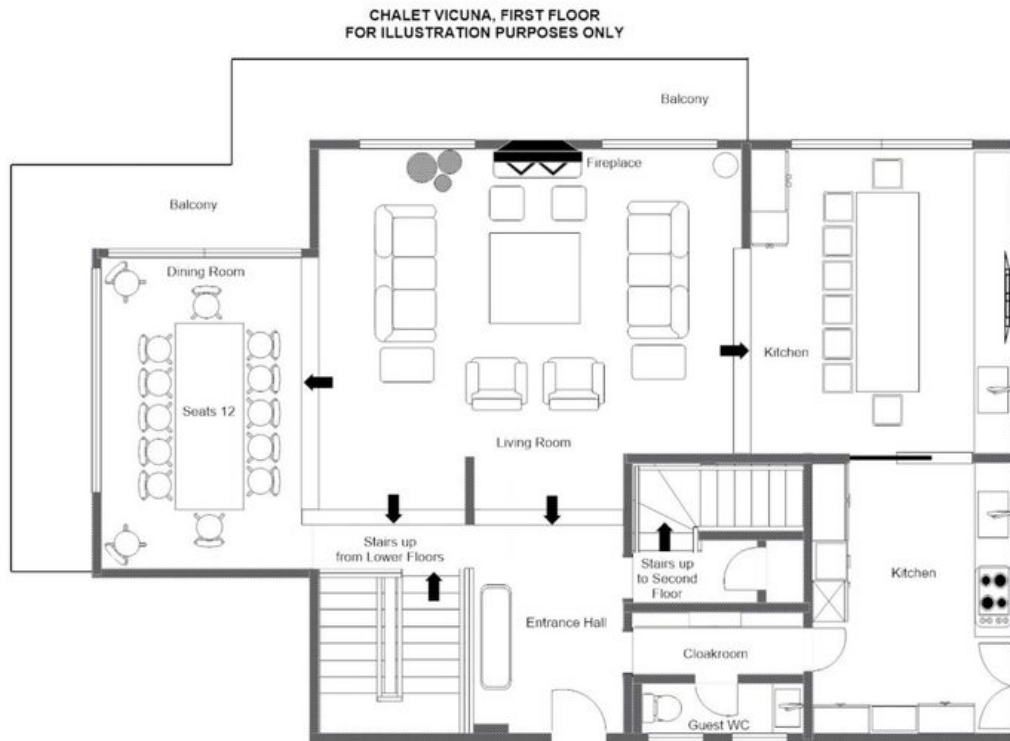

De masterbedroom op de bovenste verdieping is een bijzonder private retraite, compleet met een lineaire gashaard, een op het zuiden gericht balkon, een kleedkamer en een uitzonderlijke badkamer met een op maat gemaakte marmeren badkuip, een hammam-douche en zijn-en-haar-wastafels. Een tweede tweepersoonskamer completeert deze verdieping, terwijl de begane grond drie tweepersoonskamers en één tweepersoonskamer met aparte bedden presenteert, elk met directe terrastoegang en elegante eigen douchekamers, naast een goed uitgeruste ski- en schoenruimte en een aparte wasruimte.

De kelderverdieping is geheel gewijd aan ontspanning en herstel. Een ultramoderne fitnessruimte staat naast een toegewijde bioscoopzaal gedrapeerd in omlopende witte banken en bekroond door ingewikkeld gesneden houten plafonds, aangevuld door een aangrenzende wijnbar van gelijke vakmanschap. De spa is werkelijk het juweel van de residentie, met een binnenzwembad met geïntegreerde jacuzzi, een plonsbad, een sauna en een hammam, alle gebaad in natuurlijk licht door een royaal daklicht. Een privébehandelkamer voor in-house massages en therapieën completeert dit opmerkelijke onderste niveau, waarmee Chalet Vicuña een werkelijk holistische bergervaring van het hoogste niveau biedt.

PLATTEGRONDEN

TOP FLOOR

CHALET VICUNA, TOP FLOOR
FOR ILLUSTRATION PURPOSES ONLY

- ♦ 1 Master double bedroom (fireplace, en-suite bathroom, separate hammam shower & WC, dressing room, private south-facing balcony)
- ♦ 1 Double bedroom (en-suite bathroom)

PLATTEGRONDEN

FIRST FLOOR

- ♦ Open-plan kitchen, living and dining area
- ♦ South Facing wrap around balcony
- ♦ Guest WC 17

PLATTEGRONDEN

GROUND FLOOR

- ♦ 1 Double bedroom (en-suite shower room, terrace access)
- ♦ 1 Double bedroom (en-suite shower room, terrace access)
- ♦ 1 Double bedroom (en-suite shower room, terrace access)
- ♦ 1 Twin bedroom (en-suite shower room)
- ♦ Private ski & boot room
- ♦ Private laundry room
- ♦ Shared Garage