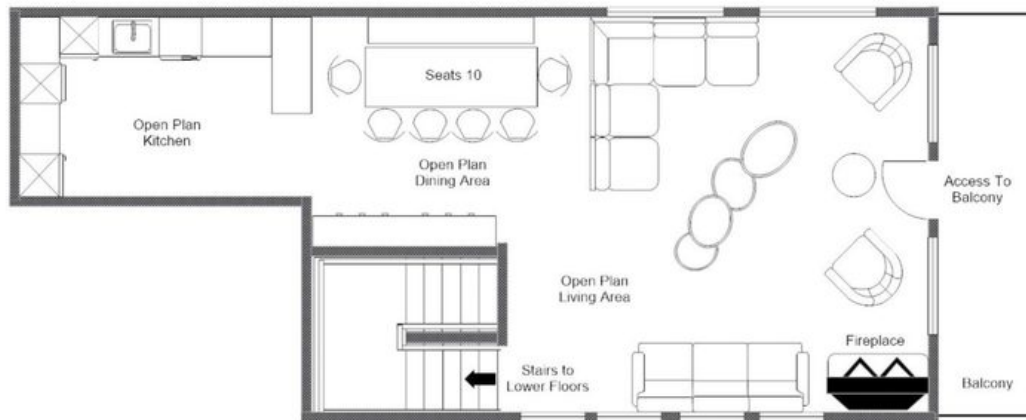

♦ 4 salles de bain

♦ Balcon

♦ Hot tub intérieur

♦ Espace détente

♦ Sauna

♦ Spa

♦ Salle de cinéma privée

♦ TV

Le niveau supérieur constitue le cœur social du chalet, où un espace de vie, salle à manger et cuisine en open space se déploie sous des poutres en bois apparentes et un éclairage suspendu d'exception. Des teintes neutres, un mobilier sur mesure et des finitions irréprochables établissent un équilibre subtil entre raffinement contemporain et chaleur alpine authentique, tandis qu'une cheminée à bois et de vastes baies vitrées du sol au plafond parachèvent l'atmosphère. Une impressionnante table à manger de dix couverts invite à de longues soirées aux chandelles, et une cuisine entièrement équipée convient aussi bien aux chefs privés qu'à ceux qui préfèrent le plaisir de préparer leurs propres repas. Le premier étage révèle un harmonieux sanctuaire spa comprenant un jacuzzi, un sauna et une douche, ainsi qu'une chambre principale avec salle de bains en suite, douche séparée et double vasque, et une autre chambre double avec balcon privé. Une chambre enfants avec lits superposés pour quatre et salle de bains en suite complète cet étage, tandis que le rez-de-chaussée abrite deux chambres doubles supplémentaires, chacune avec salle de douche privative, et une salle de cinéma privée idéale pour les soirées loin des pistes.

PLANS

CHALET 1850, TOP FLOOR
FOR ILLUSTRATION PURPOSES ONLY

PLANS

FIRST FLOOR

PLANS

GROUND FLOOR

CHALET 1850, GROUND FLOOR
FOR ILLUSTRATION PURPOSES ONLY

CHALET 1850