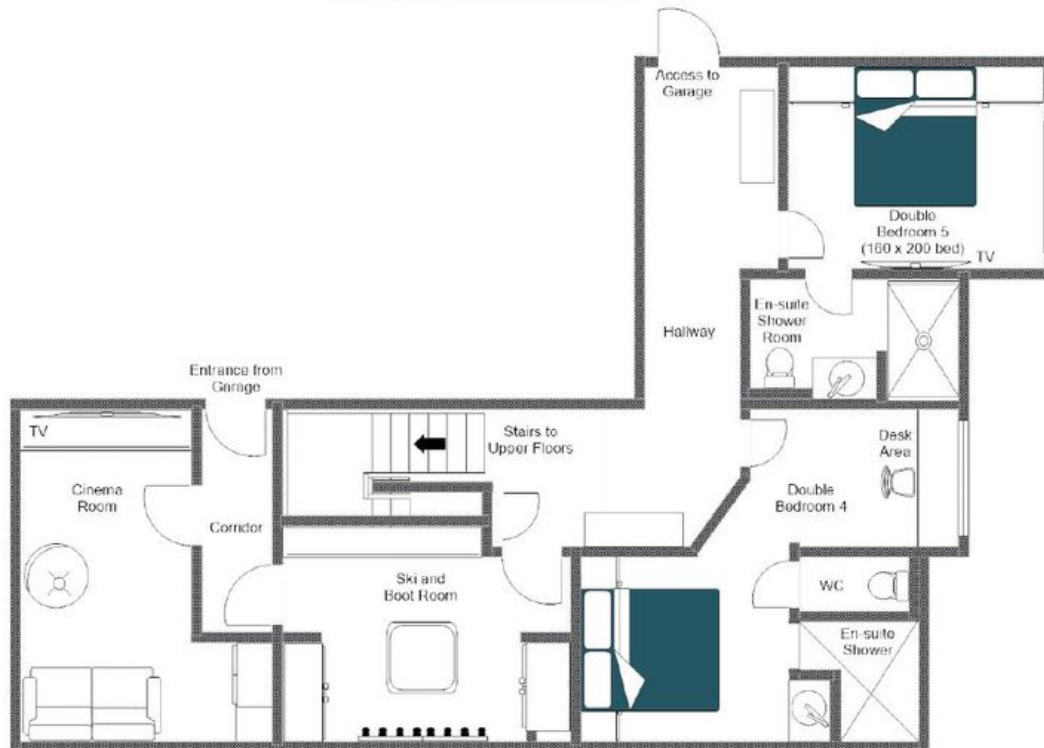

♦ 4 salles de bain

♦ Balcon

♦ Hot tub intérieur

♦ Espace détente

♦ Sauna

♦ Spa

♦ Salle de cinéma privée

♦ TV

Le niveau supérieur constitue le cœur social du chalet, où un espace de vie, salle à manger et cuisine en open space se déploie sous des poutres en bois apparentes et un éclairage suspendu d'exception. Des teintes neutres, un mobilier sur mesure et des finitions irréprochables établissent un équilibre subtil entre raffinement contemporain et chaleur alpine authentique, tandis qu'une cheminée à bois et de vastes baies vitrées du sol au plafond parachèvent l'atmosphère. Une impressionnante table à manger de dix couverts invite à de longues soirées aux chandelles, et une cuisine entièrement équipée convient aussi bien aux chefs privés qu'à ceux qui préfèrent le plaisir de préparer leurs propres repas. Le premier étage révèle un harmonieux sanctuaire spa comprenant un jacuzzi, un sauna et une douche, ainsi qu'une chambre principale avec salle de bains en suite, douche séparée et double vasque, et une autre chambre double avec balcon privé. Une chambre enfants avec lits superposés pour quatre et salle de bains en suite complète cet étage, tandis que le rez-de-chaussée abrite deux chambres doubles supplémentaires, chacune avec salle de douche privative, et une salle de cinéma privée idéale pour les soirées loin des pistes.

PLANS

CHALET 1850, TOP FLOOR
FOR ILLUSTRATION PURPOSES ONLY

PLANS

FIRST FLOOR

PLANS

GROUND FLOOR

CHALET 1850, GROUND FLOOR
FOR ILLUSTRATION PURPOSES ONLY

CHALET 1850