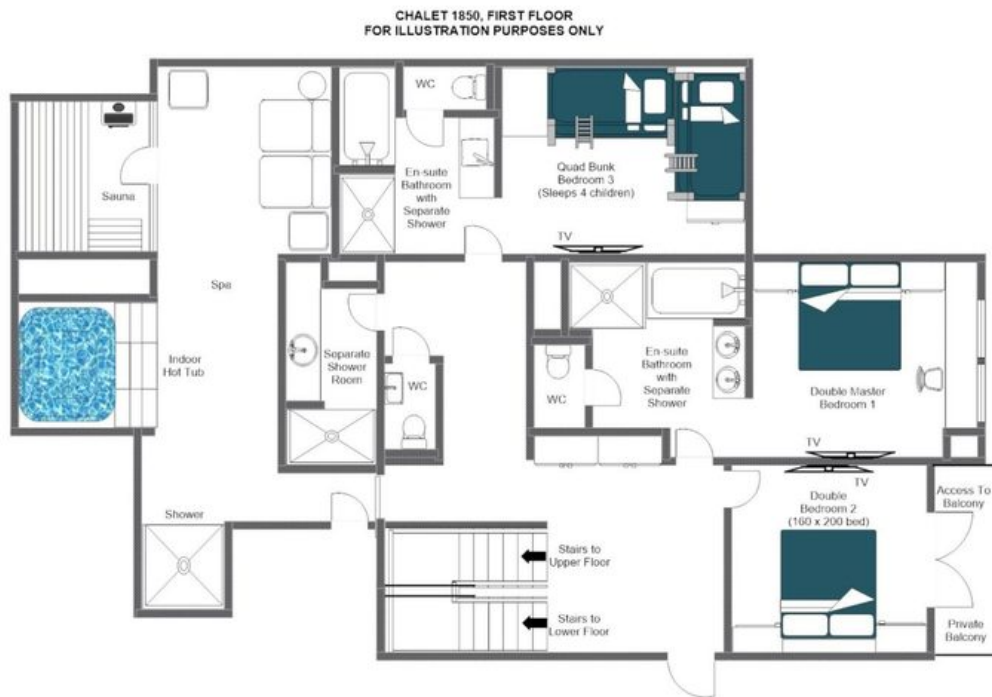

♦ 4 salles de bain

♦ Balcon

♦ Hot tub intérieur

♦ Espace détente

♦ Sauna

♦ Spa

♦ Salle de cinéma privée

♦ TV

Le niveau supérieur constitue le cœur social du chalet, où un espace de vie, salle à manger et cuisine en open space se déploie sous des poutres en bois apparentes et un éclairage suspendu d'exception. Des teintes neutres, un mobilier sur mesure et des finitions irréprochables établissent un équilibre subtil entre raffinement contemporain et chaleur alpine authentique, tandis qu'une cheminée à bois et de vastes baies vitrées du sol au plafond parachèvent l'atmosphère. Une impressionnante table à manger de dix couverts invite à de longues soirées aux chandelles, et une cuisine entièrement équipée convient aussi bien aux chefs privés qu'à ceux qui préfèrent le plaisir de préparer leurs propres repas. Le premier étage révèle un harmonieux sanctuaire spa comprenant un jacuzzi, un sauna et une douche, ainsi qu'une chambre principale avec salle de bains en suite, douche séparée et double vasque, et une autre chambre double avec balcon privé. Une chambre enfants avec lits superposés pour quatre et salle de bains en suite complète cet étage, tandis que le rez-de-chaussée abrite deux chambres doubles supplémentaires, chacune avec salle de douche privative, et une salle de cinéma privée idéale pour les soirées loin des pistes.

PLANS

CHALET 1850, TOP FLOOR
FOR ILLUSTRATION PURPOSES ONLY

PLANS

FIRST FLOOR

PLANS

GROUND FLOOR

CHALET 1850, GROUND FLOOR
FOR ILLUSTRATION PURPOSES ONLY

CHALET 1850