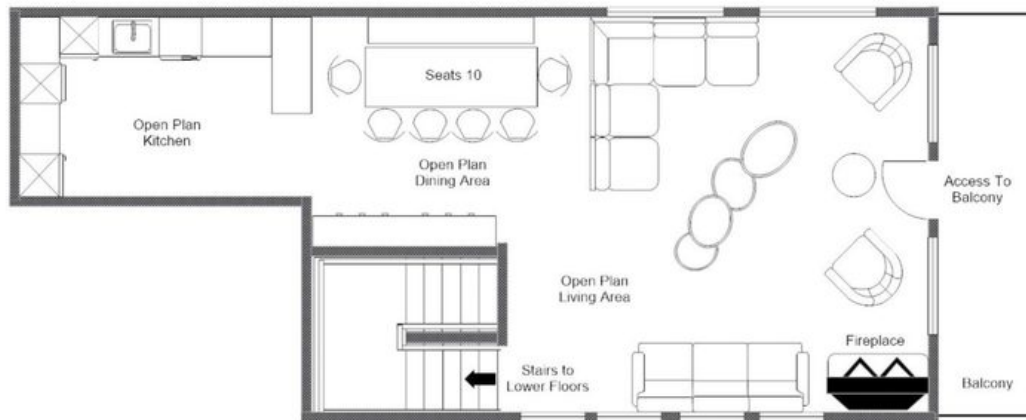

♦ 4 bagni

♦ Balcone

♦ Hot Tub Interno

♦ Area Relax

♦ Sauna

♦ Spa

♦ Sala Cinema Privata

♦ TV

Il piano superiore costituisce il cuore sociale dello chalet, dove uno spazio open-plan che unisce soggiorno, sala da pranzo e cucina si dispiega sotto travi a vista e illuminazione a sospensione di grande effetto. Tonalità neutre, arredi su misura e finiture impeccabili trovano un equilibrio raffinato tra eleganza contemporanea e autentico calore alpino, mentre un camino a legna e ampie finestre dal pavimento al soffitto completano l'atmosfera. Un imponente tavolo da pranzo per dieci persone invita a lunghe serate a lume di candela, e una cucina completamente attrezzata si adatta tanto agli chef privati quanto a chi preferisce il piacere dei pasti preparati in autonomia. Il primo piano rivela un armonioso santuario benessere comprendente una vasca idromassaggio, una sauna e una doccia, oltre a una camera principale con bagno en-suite, doccia separata e doppio lavabo, nonché un'ulteriore camera matrimoniale con balcone privato. Una dedicata stanza per bambini con quattro letti a castello e servizi en-suite completa questo livello, mentre il piano terra ospita due ulteriori camere matrimoniali, ciascuna con bagno en-suite con doccia, e una sala cinema privata perfetta per le serate lontani dalle piste.

I comfort pratici sono stati considerati con pari attenzione: uno ski room privato con scaldascarponi garantisce partenze senza intoppi ogni mattina, e la proprietà dispone sia di un posto auto coperto nel garage condiviso sia di un ulteriore spazio esterno. Dalla riservatezza di una posizione ai confini della foresta al calore di un camino a legna al termine della giornata, Chalet 1850 offre un'esperienza alpina completamente immersiva del più alto livello.

PLANIMETRIE

CHALET 1850, TOP FLOOR
FOR ILLUSTRATION PURPOSES ONLY

PLANIMETRIE

FIRST FLOOR

PLANIMETRIE

GROUND FLOOR

CHALET 1850, GROUND FLOOR
FOR ILLUSTRATION PURPOSES ONLY

CHALET 1850