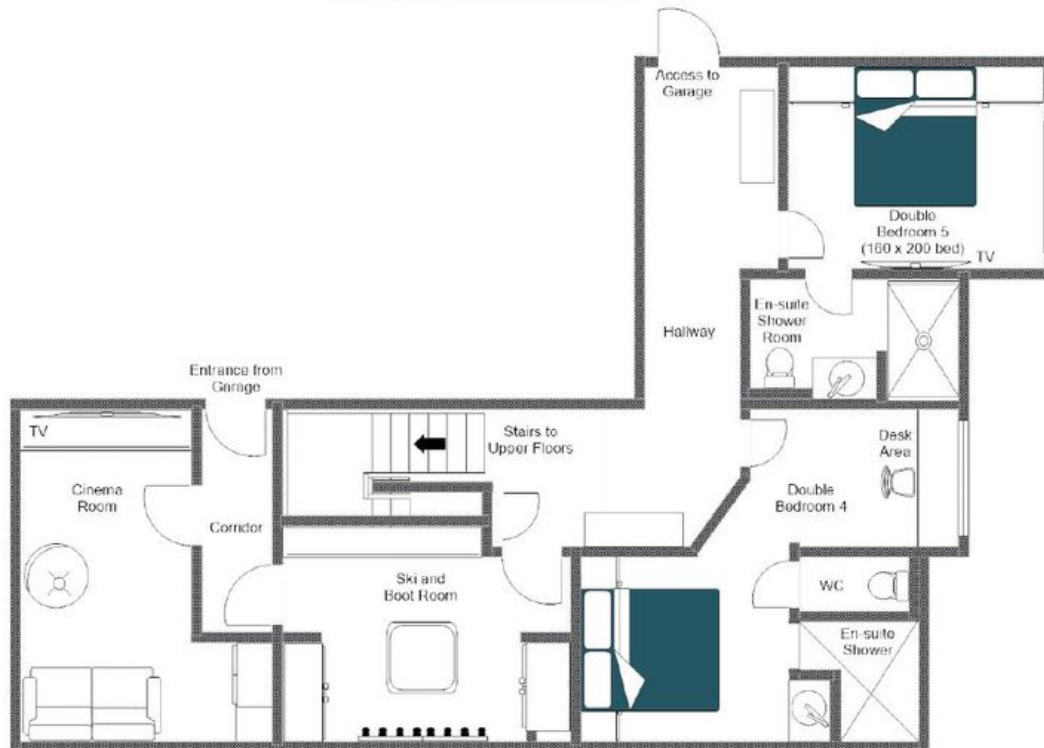

♦ 4 bagni

♦ Balcone

♦ Hot Tub Interno

♦ Area Relax

♦ Sauna

♦ Spa

♦ Sala Cinema Privata

♦ TV

Il piano superiore costituisce il cuore sociale dello chalet, dove uno spazio open-plan che unisce soggiorno, sala da pranzo e cucina si dispiega sotto travi a vista e illuminazione a sospensione di grande effetto. Tonalità neutre, arredi su misura e finiture impeccabili trovano un equilibrio raffinato tra eleganza contemporanea e autentico calore alpino, mentre un camino a legna e ampie finestre dal pavimento al soffitto completano l'atmosfera. Un imponente tavolo da pranzo per dieci persone invita a lunghe serate a lume di candela, e una cucina completamente attrezzata si adatta tanto agli chef privati quanto a chi preferisce il piacere dei pasti preparati in autonomia. Il primo piano rivela un armonioso santuario benessere comprendente una vasca idromassaggio, una sauna e una doccia, oltre a una camera principale con bagno en-suite, doccia separata e doppio lavabo, nonché un'ulteriore camera matrimoniale con balcone privato. Una dedicata stanza per bambini con quattro letti a castello e servizi en-suite completa questo livello, mentre il piano terra ospita due ulteriori camere matrimoniali, ciascuna con bagno en-suite con doccia, e una sala cinema privata perfetta per le serate lontani dalle piste.

I comfort pratici sono stati considerati con pari attenzione: uno ski room privato con scaldascarponi garantisce partenze senza intoppi ogni mattina, e la proprietà dispone sia di un posto auto coperto nel garage condiviso sia di un ulteriore spazio esterno. Dalla riservatezza di una posizione ai confini della foresta al calore di un camino a legna al termine della giornata, Chalet 1850 offre un'esperienza alpina completamente immersiva del più alto livello.

PLANIMETRIE

CHALET 1850, TOP FLOOR
FOR ILLUSTRATION PURPOSES ONLY

PLANIMETRIE

FIRST FLOOR

PLANIMETRIE

GROUND FLOOR

CHALET 1850, GROUND FLOOR
FOR ILLUSTRATION PURPOSES ONLY

CHALET 1850