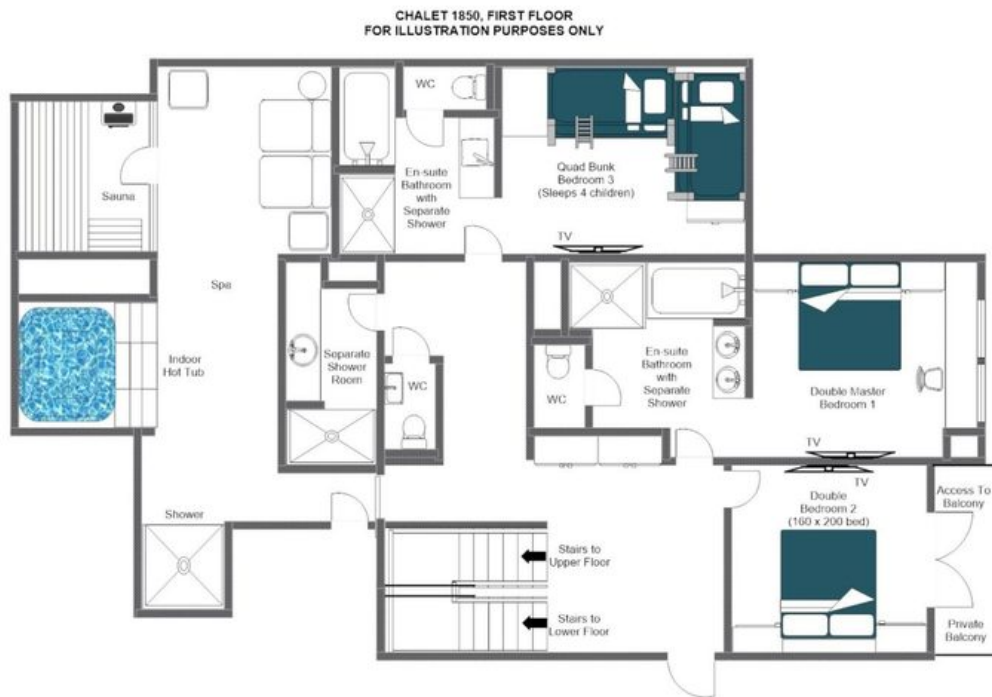

♦ 4 bagni

♦ Balcone

♦ Hot Tub Interno

♦ Area Relax

♦ Sauna

♦ Spa

♦ Sala Cinema Privata

♦ TV

Il piano superiore costituisce il cuore sociale dello chalet, dove uno spazio open-plan che unisce soggiorno, sala da pranzo e cucina si dispiega sotto travi a vista e illuminazione a sospensione di grande effetto. Tonalità neutre, arredi su misura e finiture impeccabili trovano un equilibrio raffinato tra eleganza contemporanea e autentico calore alpino, mentre un camino a legna e ampie finestre dal pavimento al soffitto completano l'atmosfera. Un imponente tavolo da pranzo per dieci persone invita a lunghe serate a lume di candela, e una cucina completamente attrezzata si adatta tanto agli chef privati quanto a chi preferisce il piacere dei pasti preparati in autonomia. Il primo piano rivela un armonioso santuario benessere comprendente una vasca idromassaggio, una sauna e una doccia, oltre a una camera principale con bagno en-suite, doccia separata e doppio lavabo, nonché un'ulteriore camera matrimoniale con balcone privato. Una dedicata stanza per bambini con quattro letti a castello e servizi en-suite completa questo livello, mentre il piano terra ospita due ulteriori camere matrimoniali, ciascuna con bagno en-suite con doccia, e una sala cinema privata perfetta per le serate lontani dalle piste.

I comfort pratici sono stati considerati con pari attenzione: uno ski room privato con scaldascarponi garantisce partenze senza intoppi ogni mattina, e la proprietà dispone sia di un posto auto coperto nel garage condiviso sia di un ulteriore spazio esterno. Dalla riservatezza di una posizione ai confini della foresta al calore di un camino a legna al termine della giornata, Chalet 1850 offre un'esperienza alpina completamente immersiva del più alto livello.

PLANIMETRIE

CHALET 1850, TOP FLOOR
FOR ILLUSTRATION PURPOSES ONLY

PLANIMETRIE

FIRST FLOOR

PLANIMETRIE

GROUND FLOOR

CHALET 1850, GROUND FLOOR
FOR ILLUSTRATION PURPOSES ONLY

CHALET 1850