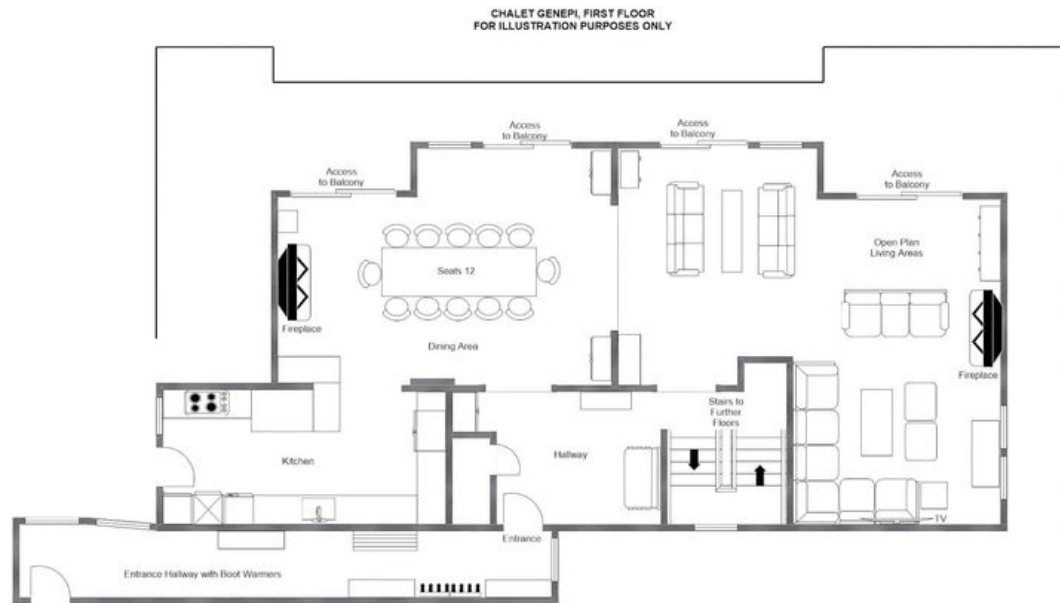

♦ 7 badezimmer

♦ Außen-hot tub

♦ Sauna

♦ Südausgerichtete Balkone

♦ Bar

♦ Tischtennisplatte

♦ Integriertes Soundsystem

♦ WiFi

Die sieben Schlafzimmer sind durchdacht über das gesamte Chalet verteilt, jedes mit eigenem En-suite-Bad. Vier großzügig bemessene Zimmer im Erdgeschoss eines davon mit Badewanne und Dusche öffnen sich zwei davon direkt auf einen großen gemeinsamen Balkon. Die zweite Etage wird von einem Hauptschlafzimmer mit Doppelwaschbecken, eigenem Duschbad, Schreibbereich und Balkonzugang gekrönt, begleitet von zwei weiteren Einzel- und Doppelzimmern mit En-suite-Badezimmern. Ein eigener Spa-Bereich im Erdgeschoss mit Außen-Whirlpool und Sauna bietet den perfekten Rahmen für abendliche Entspannung nach einem Tag auf den Pisten.

Das erste Obergeschoss erweckt das Chalet mit einem lichtdurchfluteten, offenen Wohn- und Essbereich zum Leben, der von einem prächtigen Holzkaminofen beherrscht wird. Üppige Sofas und gemütliche Sitzmöglichkeiten laden zu langen Nachmittagen bei Tee oder geselligen Abenden am Feuer ein. Fenstertüren öffnen den gesamten Raum auf eine umlaufende Terrasse ideal für den Morgenkaffee oder das Beobachten der Sterne in der Abenddämmerung während ein großer Eichenesstisch für zwölf Personen und ein zweiter Kaminofen jedem Abendessen Wärme und Eleganz verleihen. Eine gut ausgestattete Küche, ein Skiräum mit Schuhwärmern und private Parkplätze vervollständigen die Ausstattung und stellen sicher, dass jede praktische Anforderung mit derselben stillen Raffinesse erfüllt wird, die das gesamte Chalet auszeichnet.

GRUNDRISSPLÄNE

GROUND FLOOR

CHALET GENEPI, GROUND FLOOR
FOR ILLUSTRATION PURPOSES ONLY

GRUNDRISSPLÄNE

FIRST FLOOR

GRUNDRISSPLÄNE

SECOND FLOOR

CHALET GENEPI, SECOND FLOOR
FOR ILLUSTRATION PURPOSES ONLY