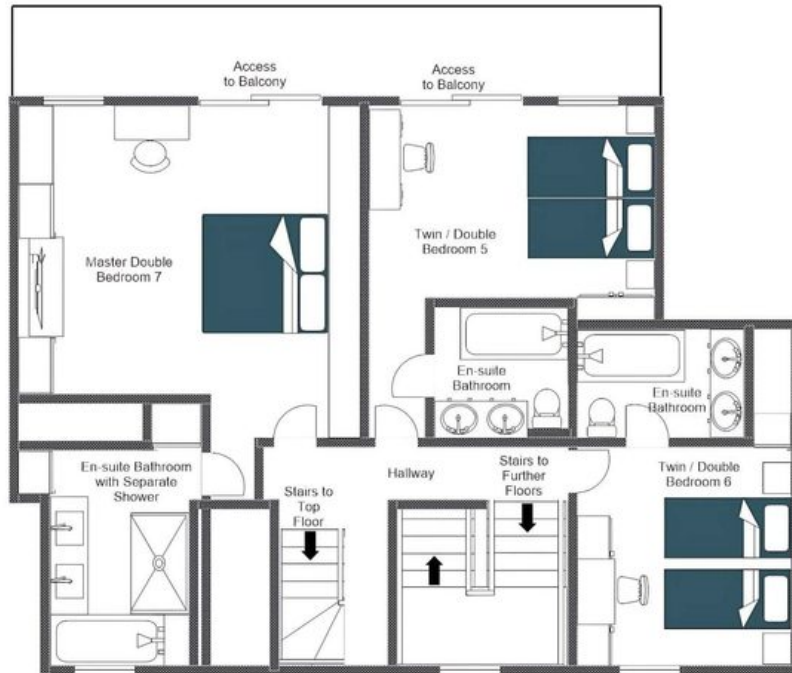

♦ 7 badezimmer

♦ Außen-hot tub

♦ Sauna

♦ Südausgerichtete Balkone

♦ Bar

♦ Tischtennisplatte

♦ Integriertes Soundsystem

♦ WiFi

Die sieben Schlafzimmer sind durchdacht über das gesamte Chalet verteilt, jedes mit eigenem En-suite-Bad. Vier großzügig bemessene Zimmer im Erdgeschoss eines davon mit Badewanne und Dusche öffnen sich zwei davon direkt auf einen großen gemeinsamen Balkon. Die zweite Etage wird von einem Hauptschlafzimmer mit Doppelwaschbecken, eigenem Duschbad, Schreibbereich und Balkonzugang gekrönt, begleitet von zwei weiteren Einzel- und Doppelzimmern mit En-suite-Badezimmern. Ein eigener Spa-Bereich im Erdgeschoss mit Außen-Whirlpool und Sauna bietet den perfekten Rahmen für abendliche Entspannung nach einem Tag auf den Pisten.

Das erste Obergeschoss erweckt das Chalet mit einem lichtdurchfluteten, offenen Wohn- und Essbereich zum Leben, der von einem prächtigen Holzkaminofen beherrscht wird. Üppige Sofas und gemütliche Sitzmöglichkeiten laden zu langen Nachmittagen bei Tee oder geselligen Abenden am Feuer ein. Fenstertüren öffnen den gesamten Raum auf eine umlaufende Terrasse ideal für den Morgenkaffee oder das Beobachten der Sterne in der Abenddämmerung während ein großer Eichenesstisch für zwölf Personen und ein zweiter Kaminofen jedem Abendessen Wärme und Eleganz verleihen. Eine gut ausgestattete Küche, ein Skiräum mit Schuhwärmern und private Parkplätze vervollständigen die Ausstattung und stellen sicher, dass jede praktische Anforderung mit derselben stillen Raffinesse erfüllt wird, die das gesamte Chalet auszeichnet.

GRUNDRISSPLÄNE

GROUND FLOOR

CHALET GENEPI, GROUND FLOOR
FOR ILLUSTRATION PURPOSES ONLY

GRUNDRISSPLÄNE

FIRST FLOOR

GRUNDRISSPLÄNE

SECOND FLOOR

CHALET GENEPI, SECOND FLOOR
FOR ILLUSTRATION PURPOSES ONLY