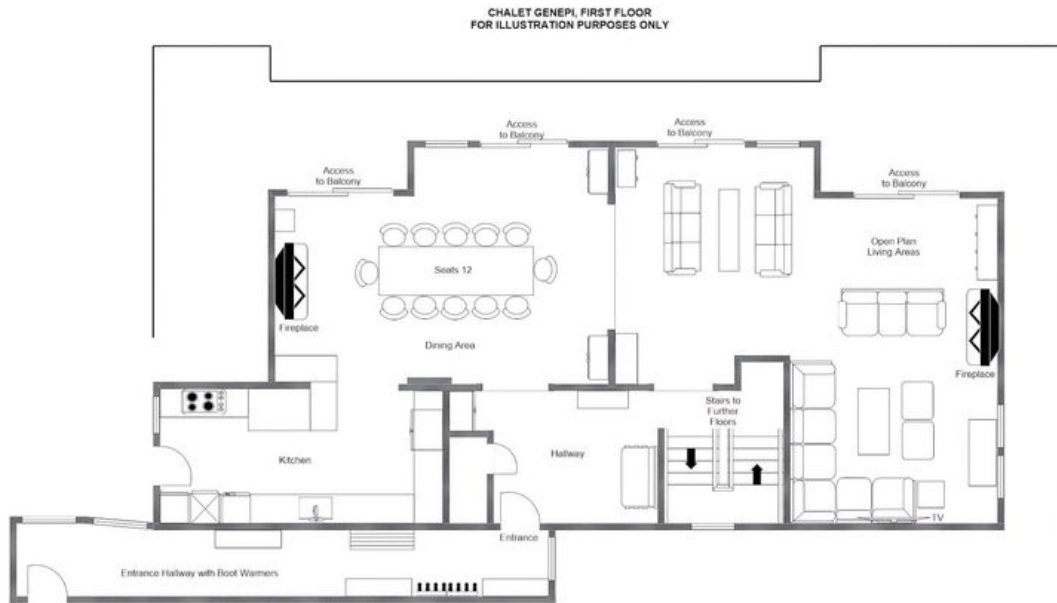

◆ 7 bagni

◆ Hot Tub Esterno

◆ Sauna

◆ Balconi Esposti a Sud

◆ Bar

◆ Tavolo da Ping Pong

◆ Sistema Audio Integrato

◆ WiFi

Le sette camere da letto sono distribuite con cura nell'arco dello chalet, ciascuna dotata di servizi en-suite. Quattro stanze generosamente proporzionate al piano terra includono una con vasca e doccia, mentre due si aprono direttamente su un ampio balcone condiviso. Il secondo piano è coronato da una camera principale con doppio lavabo, bagno en-suite con doccia, area studio e accesso a un balcone privato, accompagnata da altre due stanze doppie e twin con bagni en-suite. Un'area spa dedicata al piano terra, con vasca idromassaggio esterna e sauna, offre la cornice perfetta per il relax serale dopo una giornata sulle piste.

Il primo piano anima lo chalet con un luminoso spazio open-plan che unisce soggiorno e sala da pranzo, dominato da un grande camino a legna; i suoi soffici divani e i comodi angoli salotto invitano a pomeriggi indugianti davanti a una tazza di tè o a conviviali serate attorno al fuoco. Ampie porte finestre aprono l'intero spazio su un balcone avvolgente, ideale per il caffè del mattino o per contemplare le stelle al crepuscolo, mentre un grande tavolo da pranzo in rovere per dodici persone e un secondo camino apportano calore ed eleganza a ogni pasto. Una cucina ben attrezzata, uno ski room con scaldascarponi e un parcheggio privato completano le dotazioni, garantendo che ogni esigenza pratica sia soddisfatta con la stessa discreta raffinatezza che contraddistingue l'intero chalet.

PLANIMETRIE

GROUND FLOOR

CHALET GENEPI, GROUND FLOOR
FOR ILLUSTRATION PURPOSES ONLY

PLANIMETRIE

FIRST FLOOR

PLANIMETRIE

SECOND FLOOR

CHALET GENEPI, SECOND FLOOR
FOR ILLUSTRATION PURPOSES ONLY