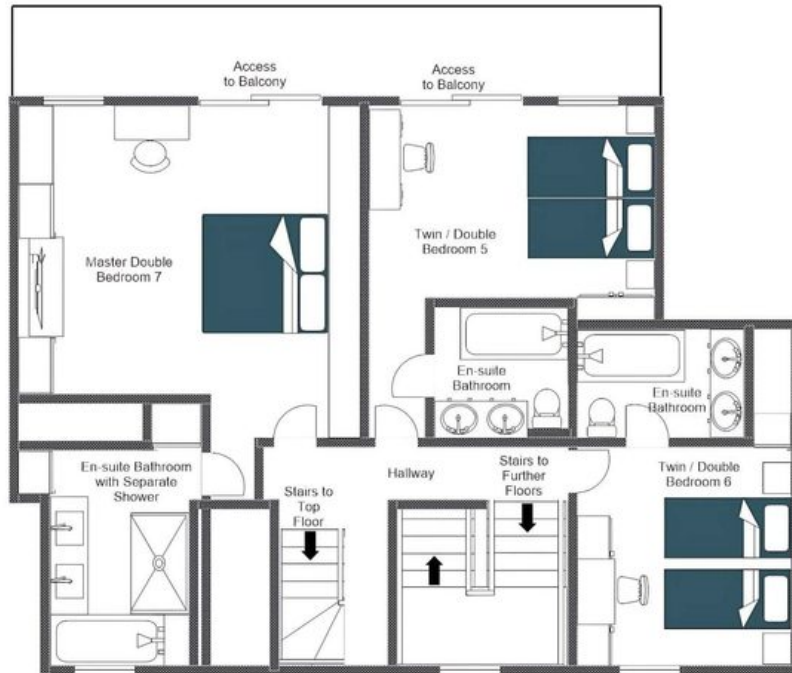

◆ 7 bagni

◆ Hot Tub Esterno

◆ Sauna

◆ Balconi Esposti a Sud

◆ Bar

◆ Tavolo da Ping Pong

◆ Sistema Audio Integrato

◆ WiFi

Le sette camere da letto sono distribuite con cura nell'arco dello chalet, ciascuna dotata di servizi en-suite. Quattro stanze generosamente proporzionate al piano terra includono una con vasca e doccia, mentre due si aprono direttamente su un ampio balcone condiviso. Il secondo piano è coronato da una camera principale con doppio lavabo, bagno en-suite con doccia, area studio e accesso a un balcone privato, accompagnata da altre due stanze doppie e twin con bagni en-suite. Un'area spa dedicata al piano terra, con vasca idromassaggio esterna e sauna, offre la cornice perfetta per il relax serale dopo una giornata sulle piste.

Il primo piano anima lo chalet con un luminoso spazio open-plan che unisce soggiorno e sala da pranzo, dominato da un grande camino a legna; i suoi soffici divani e i comodi angoli salotto invitano a pomeriggi indugianti davanti a una tazza di tè o a conviviali serate attorno al fuoco. Ampie porte finestre aprono l'intero spazio su un balcone avvolgente, ideale per il caffè del mattino o per contemplare le stelle al crepuscolo, mentre un grande tavolo da pranzo in rovere per dodici persone e un secondo camino apportano calore ed eleganza a ogni pasto. Una cucina ben attrezzata, uno ski room con scaldascarponi e un parcheggio privato completano le dotazioni, garantendo che ogni esigenza pratica sia soddisfatta con la stessa discreta raffinatezza che contraddistingue l'intero chalet.

PLANIMETRIE

GROUND FLOOR

CHALET GENEPI, GROUND FLOOR
FOR ILLUSTRATION PURPOSES ONLY

PLANIMETRIE

FIRST FLOOR

PLANIMETRIE

SECOND FLOOR

CHALET GENEPI, SECOND FLOOR
FOR ILLUSTRATION PURPOSES ONLY