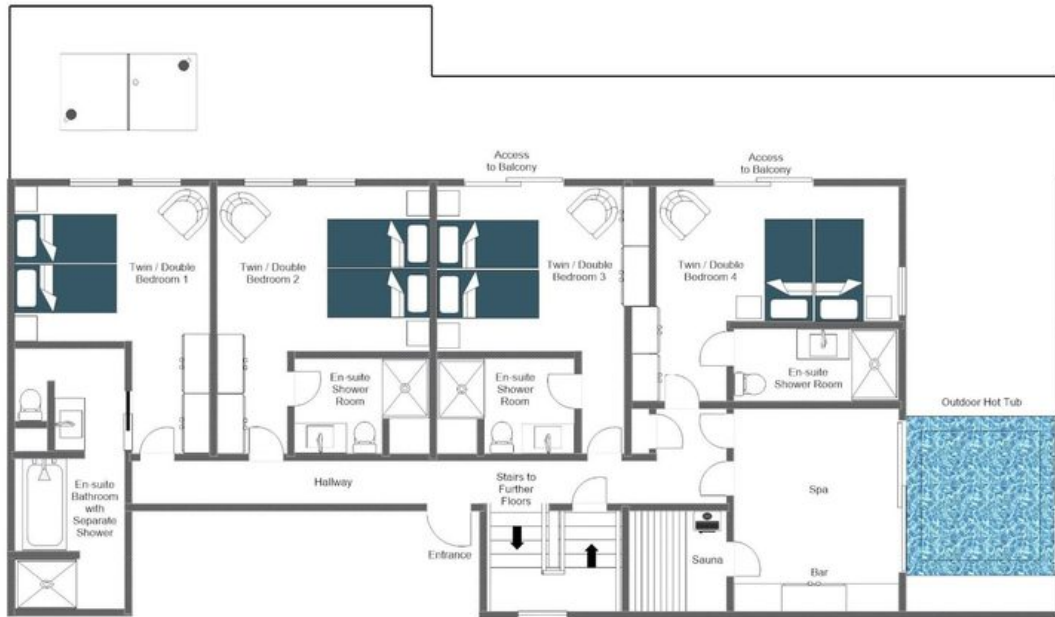

De zeven slaapkamers zijn doordacht verdeeld over het chalet, elk voorzien van eigen badkamerfaciliteiten. Vier royaal bemeten kamers op de begane grond omvatten er één met zowel bad als douche, terwijl twee kamers direct uitkomen op een groot gemeenschappelijk balkon. De tweede verdieping wordt bekroond door een masterslaapkamer met dubbele wastafel, een eigen doucheruimte, een studeerhoek en eigen balkontoegang, vergezeld door twee verdere twee- en eenpersoonskamers met eigen badkamers. Een toegewijde spa-ruimte op de begane grond, met een bubbelbad buiten en een sauna, biedt de perfecte setting voor ontspanning 's avonds na een dag op de pistes.

De eerste verdieping brengt het chalet tot leven met een lichte open leef- en eetruimte gecentreerd rond een grote houtkachel, waarvan de weelderige banken en gezellige zithoeken uitnodigen tot langdurige middagen bij een kop thee of gezellige avonden bij het vuur. Franse deuren openen de gehele ruimte op een rondomlopend balkon, ideaal voor de ochtendkoffie of het aanschouwen van de sterrenhemel bij schemering, terwijl een grote eikenhouten eettafel voor twaalf personen en een tweede open haard warmte en elegantie aan elke maaltijd toevoegen. Een goed uitgeruste keuken, een skiruimte met laarzendrogers en eigen parkeergelegenheid completeren de voorzieningen, zodat aan elke praktische overweging wordt voldaan met dezelfde stille verfijning die het chalet in zijn geheel kenmerkt.

PLATTEGRONDEN

GROUND FLOOR

CHALET GENEPI, GROUND FLOOR
FOR ILLUSTRATION PURPOSES ONLY

PLATTEGRONDEN

FIRST FLOOR

PLATTEGRONDEN

SECOND FLOOR

CHALET GENEPI, SECOND FLOOR
FOR ILLUSTRATION PURPOSES ONLY