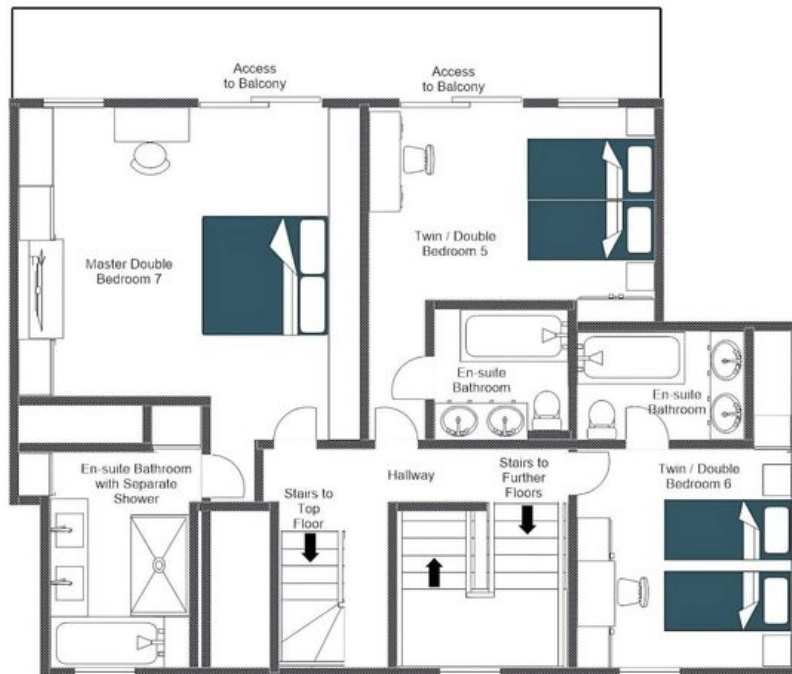

De zeven slaapkamers zijn doordacht verdeeld over het chalet, elk voorzien van eigen badkamerfaciliteiten. Vier royaal bemeten kamers op de begane grond omvatten er één met zowel bad als douche, terwijl twee kamers direct uitkomen op een groot gemeenschappelijk balkon. De tweede verdieping wordt bekroond door een masterslaapkamer met dubbele wastafel, een eigen doucheruimte, een studeerhoek en eigen balkontoegang, vergezeld door twee verdere twee- en eenpersoonskamers met eigen badkamers. Een toegewijde spa-ruimte op de begane grond, met een bubbelbad buiten en een sauna, biedt de perfecte setting voor ontspanning 's avonds na een dag op de pistes.

De eerste verdieping brengt het chalet tot leven met een lichte open leef- en eetruimte gecentreerd rond een grote houtkachel, waarvan de weelderige banken en gezellige zithoeken uitnodigen tot langdurige middagen bij een kop thee of gezellige avonden bij het vuur. Franse deuren openen de gehele ruimte op een rondomlopend balkon, ideaal voor de ochtendkoffie of het aanschouwen van de sterrenhemel bij schemering, terwijl een grote eikenhouten eettafel voor twaalf personen en een tweede open haard warmte en elegantie aan elke maaltijd toevoegen. Een goed uitgeruste keuken, een skiruimte met laarzendrogers en eigen parkeergelegenheid completeren de voorzieningen, zodat aan elke praktische overweging wordt voldaan met dezelfde stille verfijning die het chalet in zijn geheel kenmerkt.

PLATTEGRONDEN

GROUND FLOOR

CHALET GENEPI, GROUND FLOOR
FOR ILLUSTRATION PURPOSES ONLY

PLATTEGRONDEN

FIRST FLOOR

PLATTEGRONDEN

SECOND FLOOR

CHALET GENEPI, SECOND FLOOR
FOR ILLUSTRATION PURPOSES ONLY