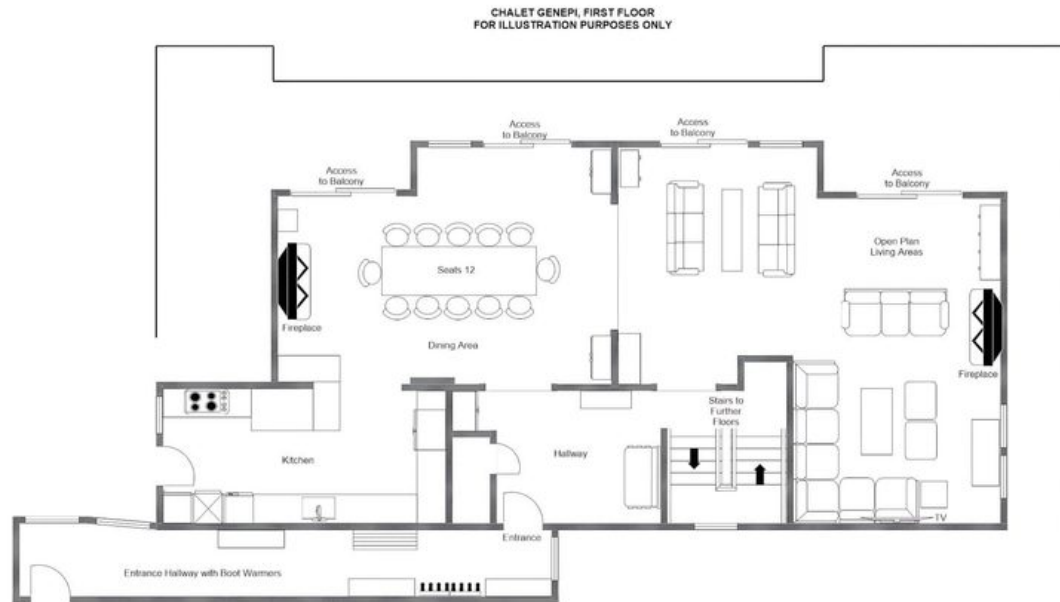

De zeven slaapkamers zijn doordacht verdeeld over het chalet, elk voorzien van eigen badkamerfaciliteiten. Vier royaal bemeten kamers op de begane grond omvatten er één met zowel bad als douche, terwijl twee kamers direct uitkomen op een groot gemeenschappelijk balkon. De tweede verdieping wordt bekroond door een masterslaapkamer met dubbele wastafel, een eigen doucheruimte, een studeerhoek en eigen balkontoegang, vergezeld door twee verdere twee- en eenpersoonskamers met eigen badkamers. Een toegewijde spa-ruimte op de begane grond, met een bubbelbad buiten en een sauna, biedt de perfecte setting voor ontspanning 's avonds na een dag op de pistes.

De eerste verdieping brengt het chalet tot leven met een lichte open leef- en eetruimte gecentreerd rond een grote houtkachel, waarvan de weelderige banken en gezellige zithoeken uitnodigen tot langdurige middagen bij een kop thee of gezellige avonden bij het vuur. Franse deuren openen de gehele ruimte op een rondomlopend balkon, ideaal voor de ochtendkoffie of het aanschouwen van de sterrenhemel bij schemering, terwijl een grote eikenhouten eettafel voor twaalf personen en een tweede open haard warmte en elegantie aan elke maaltijd toevoegen. Een goed uitgeruste keuken, een skiruimte met laarzendrogers en eigen parkeergelegenheid completeren de voorzieningen, zodat aan elke praktische overweging wordt voldaan met dezelfde stille verfijning die het chalet in zijn geheel kenmerkt.

PLATTEGRONDEN

GROUND FLOOR

CHALET GENEPI, GROUND FLOOR
FOR ILLUSTRATION PURPOSES ONLY

PLATTEGRONDEN

FIRST FLOOR

PLATTEGRONDEN

SECOND FLOOR

CHALET GENEPI, SECOND FLOOR
FOR ILLUSTRATION PURPOSES ONLY