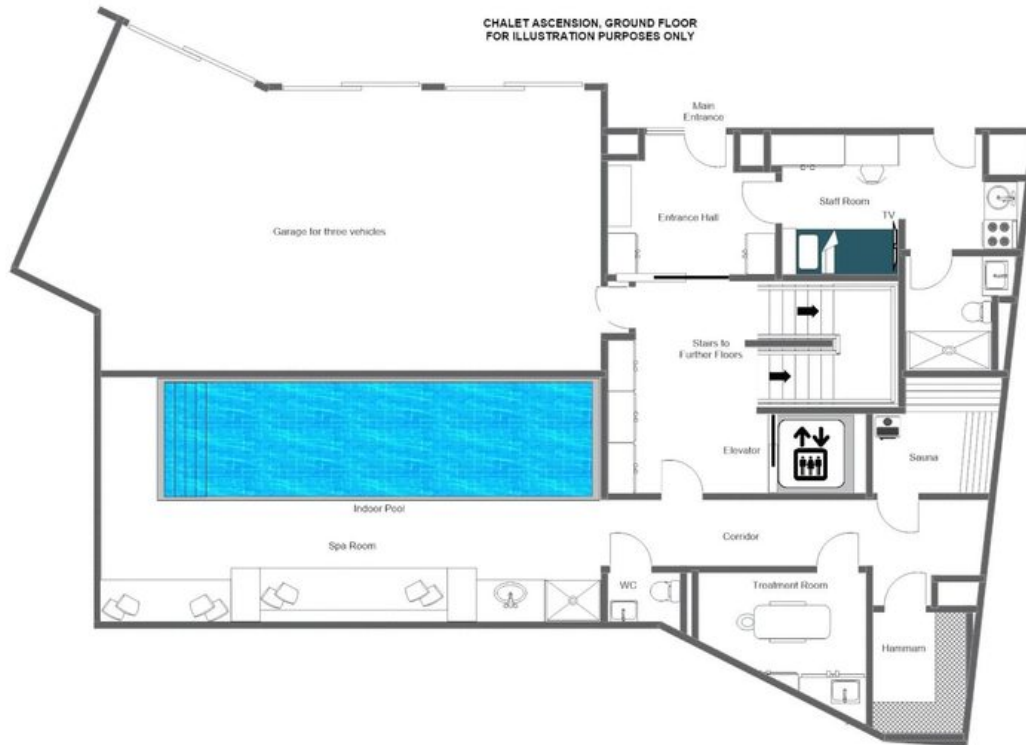

L'ultimo piano rivela uno spazio living e sala da pranzo open space di straordinaria bellezza, dove soffitti a tutta altezza e ampie finestre inondano gli interni di luce naturale e incorniciano panorami spettacolari sulle cime circostanti. Un camino sospeso a forma di bozzolo domina lo spazio con il suo tepore contemporaneo, mentre un generoso divano ad L e un tavolo da pranzo per dodici persone garantiscono che ogni riunione sia al tempo stesso intima ed effortlessly conviviale. Un ampio balcone prolunga lo spazio abitativo all'esterno, offrendo un contesto per la cena en plein air immerso nello scenario alpino, e un soppalco superiore accoglie un angolo lettura raccolto e un discreto spazio ufficio. Ognuna delle sei camere matrimoniali è rifinita con una raffinata palette di bianchi neutri e calde essenze in legno, con moderni bagni en-suite rivestiti in piastrelle grigie, dettagli in legno e rubinetterie nere di design.

PLANIMETRIE

THIRD FLOOR

CHALET ASCENSION, TOP FLOOR  
FOR ILLUSTRATION PURPOSES ONLY

PLANIMETRIE

SECOND FLOOR

CHALET ASCENSION, SECOND FLOOR  
FOR ILLUSTRATION PURPOSES ONLY

PLANIMETRIE

FIRST FLOOR

CHALET ASCENSION, FIRST FLOOR  
FOR ILLUSTRATION PURPOSES ONLY

PLANIMETRIE

GROUND FLOOR

PLANIMETRIE

LOWER GROUND FLOOR

CHALET ASCENSION

— ◆ —  
COURCHEVEL