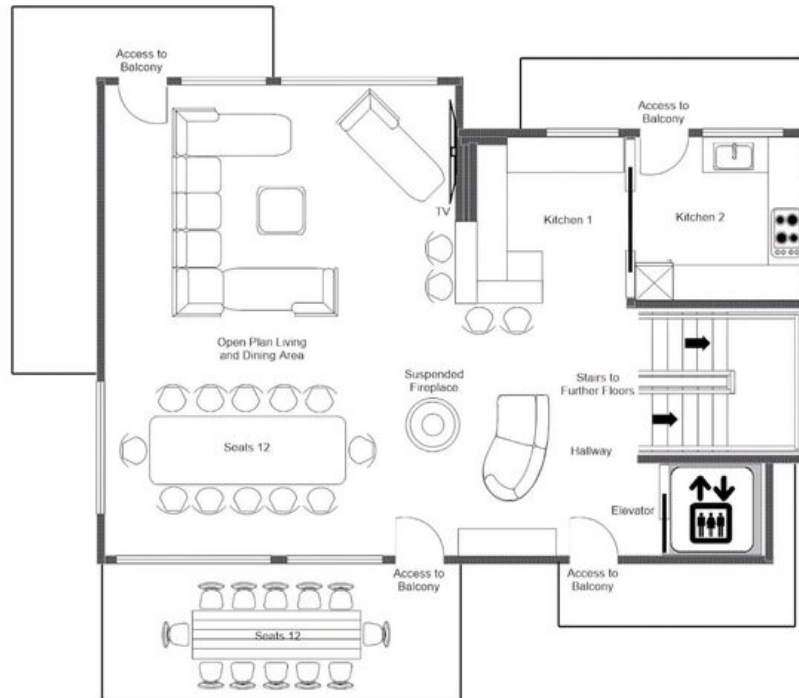

L'ultimo piano rivela uno spazio living e sala da pranzo open space di straordinaria bellezza, dove soffitti a tutta altezza e ampie finestre inondano gli interni di luce naturale e incorniciano panorami spettacolari sulle cime circostanti. Un camino sospeso a forma di bozzolo domina lo spazio con il suo tepore contemporaneo, mentre un generoso divano ad L e un tavolo da pranzo per dodici persone garantiscono che ogni riunione sia al tempo stesso intima ed effortlessly conviviale. Un ampio balcone prolunga lo spazio abitativo all'esterno, offrendo un contesto per la cena en plein air immerso nello scenario alpino, e un soppalco superiore accoglie un angolo lettura raccolto e un discreto spazio ufficio. Ognuna delle sei camere matrimoniali è rifinita con una raffinata palette di bianchi neutri e calde essenze in legno, con moderni bagni en-suite rivestiti in piastrelle grigie, dettagli in legno e rubinetterie nere di design.

Il piano terra è interamente dedicato al riposo e all'indulgenza, con una tranquilla spa dotata di piscina coperta, sauna, hammam e sala massaggi dedicata, rimedio perfetto dopo una giornata sulle piste. Un locale ski room completamente attrezzato con accesso diretto alle piste occupa il primo piano, mentre il piano seminterrato ospita una sala cinema senza finestre con un letto a castello per due bambini e un pratico locale lavanderia. Disponibile a partire da EUR 38.770 a settimana, Chalet Ascension può essere fruito in formula self-catered o con servizio di catering completo, quest'ultimo comprendente i servizi di uno chef privato, colazione quotidiana, tè pomeridiano, canapé pre-cena con champagne e una cena di quattro portate per sei serate.

PLANIMETRIE

THIRD FLOOR

CHALET ASCENSION, TOP FLOOR  
FOR ILLUSTRATION PURPOSES ONLY

PLANIMETRIE

SECOND FLOOR

CHALET ASCENSION, SECOND FLOOR  
FOR ILLUSTRATION PURPOSES ONLY

PLANIMETRIE

FIRST FLOOR