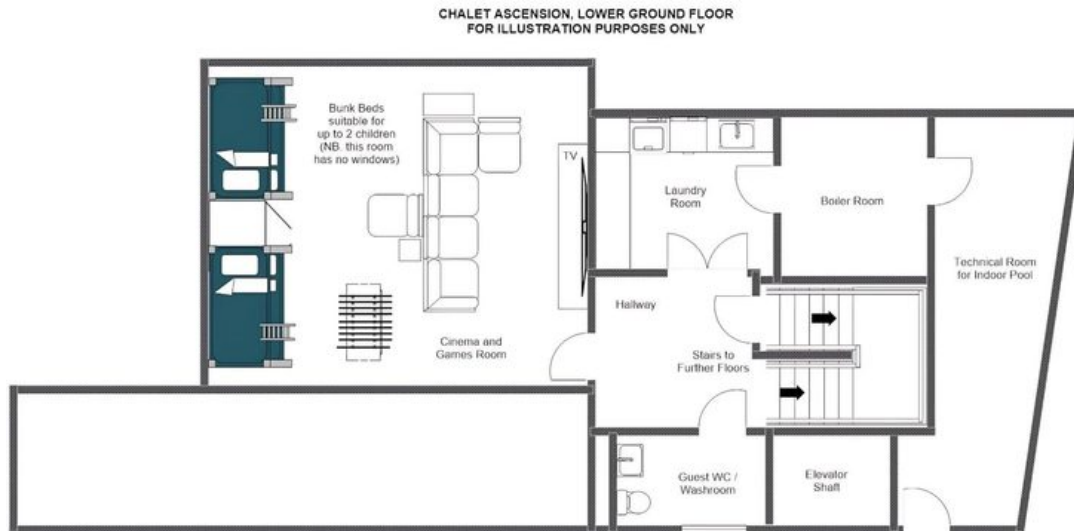

L'ultimo piano rivela uno spazio living e sala da pranzo open space di straordinaria bellezza, dove soffitti a tutta altezza e ampie finestre inondano gli interni di luce naturale e incorniciano panorami spettacolari sulle cime circostanti. Un camino sospeso a forma di bozzolo domina lo spazio con il suo tepore contemporaneo, mentre un generoso divano ad L e un tavolo da pranzo per dodici persone garantiscono che ogni riunione sia al tempo stesso intima ed effortlessly conviviale. Un ampio balcone prolunga lo spazio abitativo all'esterno, offrendo un contesto per la cena en plein air immerso nello scenario alpino, e un soppalco superiore accoglie un angolo lettura raccolto e un discreto spazio ufficio. Ognuna delle sei camere matrimoniali è rifinita con una raffinata palette di bianchi neutri e calde essenze in legno, con moderni bagni en-suite rivestiti in piastrelle grigie, dettagli in legno e rubinetterie nere di design.

PLANIMETRIE

THIRD FLOOR

CHALET ASCENSION, TOP FLOOR  
FOR ILLUSTRATION PURPOSES ONLY

PLANIMETRIE

SECOND FLOOR

CHALET ASCENSION, SECOND FLOOR  
FOR ILLUSTRATION PURPOSES ONLY

PLANIMETRIE

FIRST FLOOR

CHALET ASCENSION, FIRST FLOOR  
FOR ILLUSTRATION PURPOSES ONLY

PLANIMETRIE

GROUND FLOOR

PLANIMETRIE

LOWER GROUND FLOOR

CHALET ASCENSION

— ◆ —  
COURCHEVEL