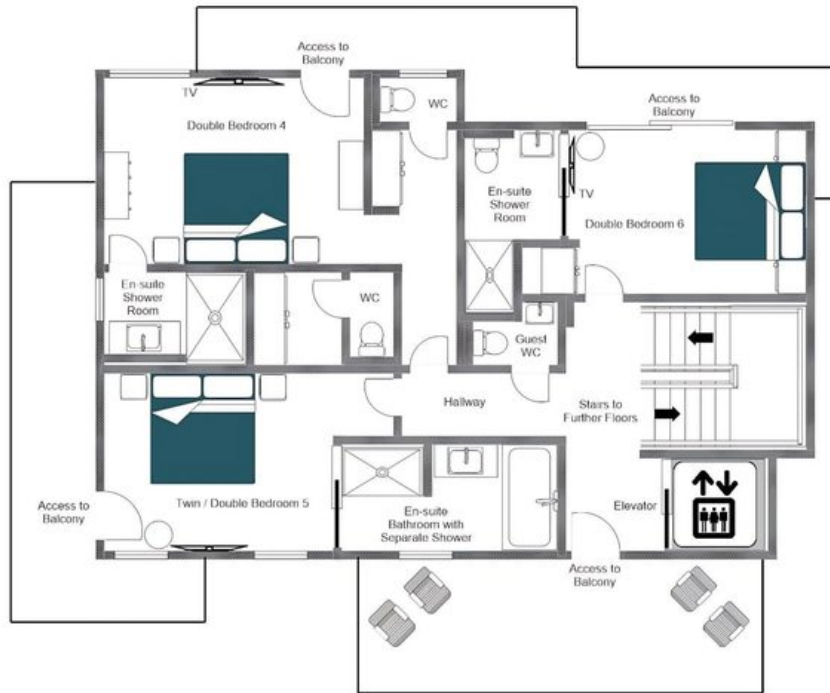

L'ultimo piano rivela uno spazio living e sala da pranzo open space di straordinaria bellezza, dove soffitti a tutta altezza e ampie finestre inondano gli interni di luce naturale e incorniciano panorami spettacolari sulle cime circostanti. Un camino sospeso a forma di bozzolo domina lo spazio con il suo tepore contemporaneo, mentre un generoso divano ad L e un tavolo da pranzo per dodici persone garantiscono che ogni riunione sia al tempo stesso intima ed effortlessly conviviale. Un ampio balcone prolunga lo spazio abitativo all'esterno, offrendo un contesto per la cena en plein air immerso nello scenario alpino, e un soppalco superiore accoglie un angolo lettura raccolto e un discreto spazio ufficio. Ognuna delle sei camere matrimoniali è rifinita con una raffinata palette di bianchi neutri e calde essenze in legno, con moderni bagni en-suite rivestiti in piastrelle grigie, dettagli in legno e rubinetterie nere di design.

PLANIMETRIE

THIRD FLOOR

CHALET ASCENSION, TOP FLOOR  
FOR ILLUSTRATION PURPOSES ONLY

PLANIMETRIE

SECOND FLOOR

CHALET ASCENSION, SECOND FLOOR  
FOR ILLUSTRATION PURPOSES ONLY

PLANIMETRIE

FIRST FLOOR

CHALET ASCENSION, FIRST FLOOR  
FOR ILLUSTRATION PURPOSES ONLY

PLANIMETRIE

GROUND FLOOR

PLANIMETRIE

LOWER GROUND FLOOR

CHALET ASCENSION

— ◆ —  
COURCHEVEL