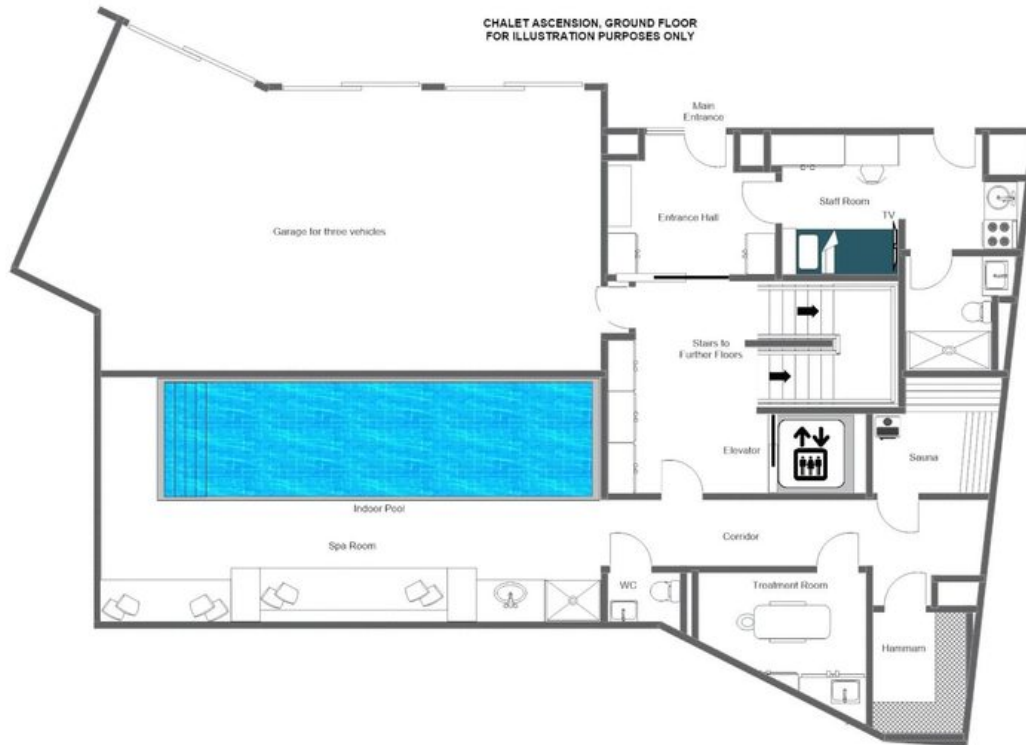

De bovenste verdieping onthult een adembenemende open woon- en eetruimte, waar hoge plafonds en uitgestrekte ramen de interieurs overspoelen met natuurlijk licht en weids panoramisch uitzicht kadreren op de omliggende bergtoppen. Een sculpturale hangende cocon-haard verankert de ruimte met eigentijdse warmte, terwijl een royale L-vormige bank en een eettafel voor twaalf personen elke bijeenkomst tegelijkertijd intiem en moeiteloos gezellig maken. Een ruim balkon verlengt de leefruimte naar buiten en biedt een setting voor buiten dineren te midden van het alpiene landschap, en een mezzanine erboven voorziet in een rustige leeshoek en een discrete werkruimte. Elk van de zes tweepersoonskamers is afgewerkt in een verfijnd kleurenpallet van neutrale witten en warm hout, met moderne en-suite badkamers bekleed in grijze tegels, houten details en strakke zwarte armaturen.

De begane grond is volledig gewijd aan herstel en verwenning, met een serene spa compleet met een overdekt zwembad, sauna, hammam en een aparte massageruimte het perfecte tegengif na een dag op de piste. Een volledig uitgeruste skiruimte met directe toegang tot de piste bevindt zich op de eerste verdieping, terwijl de souterrainverdieping een raamloze bioscoopkamer presenteert met een stapelbed voor twee kinderen en een praktische wasruimte. Vanaf EUR 38.770 per week is Chalet Ascension beschikbaar op zelfverzorgde of volledige cateringbasis, waarbij de laatste optie de diensten omvat van een privéchef, dagelijks ontbijt, middagthee, pre-dinerborrelgelegenheden met champagne en een viergangsdiner op zes avonden.

PLATTEGRONDEN

THIRD FLOOR

CHALET ASCENSION, TOP FLOOR  
FOR ILLUSTRATION PURPOSES ONLY

PLATTEGRONDEN

SECOND FLOOR

CHALET ASCENSION, SECOND FLOOR  
FOR ILLUSTRATION PURPOSES ONLY

PLATTEGRONDEN

FIRST FLOOR

CHALET ASCENSION, FIRST FLOOR  
FOR ILLUSTRATION PURPOSES ONLY

PLATTEGRONDEN

GROUND FLOOR

PLATTEGRONDEN

LOWER GROUND FLOOR

CHALET ASCENSION

— ◆ —  
COURCHEVEL