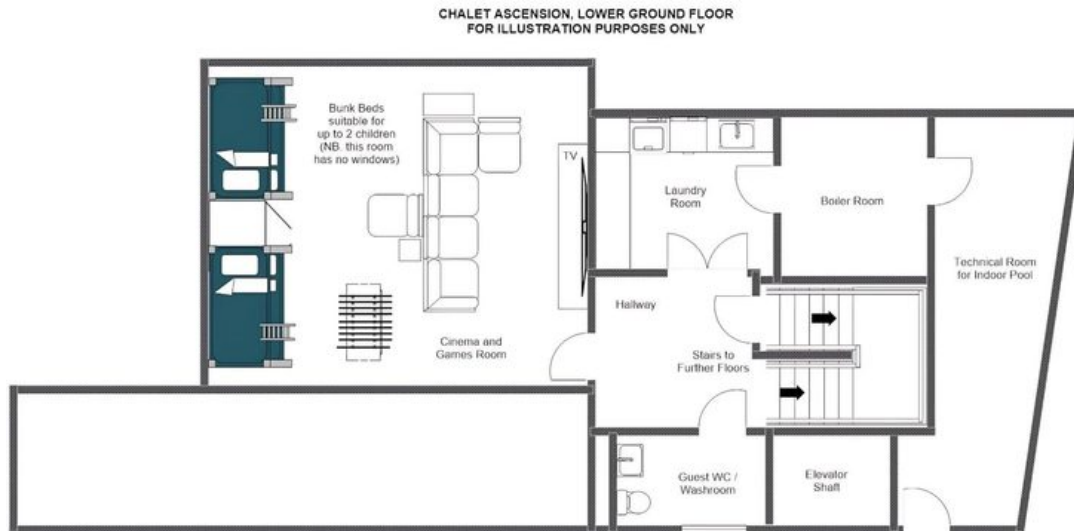

De bovenste verdieping onthult een adembenemende open woon- en eetruimte, waar hoge plafonds en uitgestrekte ramen de interieurs overspoelen met natuurlijk licht en weids panoramisch uitzicht kadreren op de omliggende bergtoppen. Een sculpturale hangende cocon-haard verankert de ruimte met eigentijdse warmte, terwijl een royale L-vormige bank en een eettafel voor twaalf personen elke bijeenkomst tegelijkertijd intiem en moeiteloos gezellig maken. Een ruim balkon verlengt de leefruimte naar buiten en biedt een setting voor buiten dineren te midden van het alpiene landschap, en een mezzanine erboven voorziet in een rustige leeshoek en een discrete werkruimte. Elk van de zes tweepersoonskamers is afgewerkt in een verfijnd kleurenpallet van neutrale witten en warm hout, met moderne en-suite badkamers bekleed in grijze tegels, houten details en strakke zwarte armaturen.

PLATTEGRONDEN

THIRD FLOOR

CHALET ASCENSION, TOP FLOOR  
FOR ILLUSTRATION PURPOSES ONLY

PLATTEGRONDEN

SECOND FLOOR

CHALET ASCENSION, SECOND FLOOR  
FOR ILLUSTRATION PURPOSES ONLY

PLATTEGRONDEN

FIRST FLOOR

CHALET ASCENSION, FIRST FLOOR  
FOR ILLUSTRATION PURPOSES ONLY

PLATTEGRONDEN

GROUND FLOOR

PLATTEGRONDEN

LOWER GROUND FLOOR

CHALET ASCENSION

— ◆ —  
COURCHEVEL