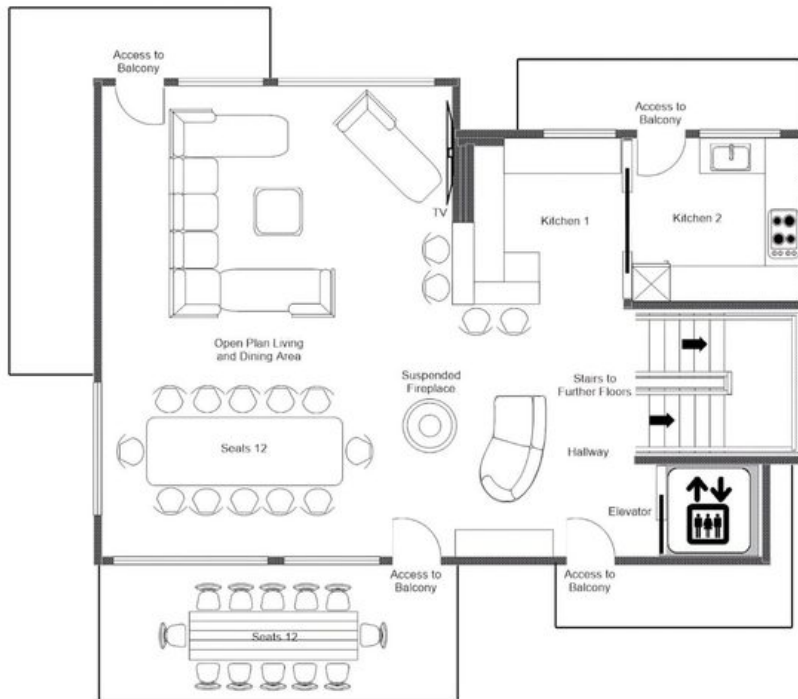

De bovenste verdieping onthult een adembenemende open woon- en eetruimte, waar hoge plafonds en uitgestrekte ramen de interieurs overspoelen met natuurlijk licht en weids panoramisch uitzicht kadreren op de omliggende bergtoppen. Een sculpturale hangende cocon-haard verankert de ruimte met eigentijdse warmte, terwijl een royale L-vormige bank en een eettafel voor twaalf personen elke bijeenkomst tegelijkertijd intiem en moeiteloos gezellig maken. Een ruim balkon verlengt de leefruimte naar buiten en biedt een setting voor buiten dineren te midden van het alpiene landschap, en een mezzanine erboven voorziet in een rustige leeshoek en een discrete werkruimte. Elk van de zes tweepersoonskamers is afgewerkt in een verfijnd kleurenpallet van neutrale witten en warm hout, met moderne en-suite badkamers bekleed in grijze tegels, houten details en strakke zwarte armaturen.

De begane grond is volledig gewijd aan herstel en verwenning, met een serene spa compleet met een overdekt zwembad, sauna, hammam en een aparte massageruimte het perfecte tegengif na een dag op de piste. Een volledig uitgeruste skiruimte met directe toegang tot de piste bevindt zich op de eerste verdieping, terwijl de souterrainverdieping een raamloze bioscoopkamer presenteert met een stapelbed voor twee kinderen en een praktische wasruimte. Vanaf EUR 38.770 per week is Chalet Ascension beschikbaar op zelfverzorgde of volledige cateringbasis, waarbij de laatste optie de diensten omvat van een privéchef, dagelijks ontbijt, middagthee, pre-dinerborrelgelegenheden met champagne en een viergangsdiner op zes avonden.

PLATTEGRONDEN

THIRD FLOOR

CHALET ASCENSION, TOP FLOOR  
FOR ILLUSTRATION PURPOSES ONLY

PLATTEGRONDEN

SECOND FLOOR

CHALET ASCENSION, SECOND FLOOR  
FOR ILLUSTRATION PURPOSES ONLY

PLATTEGRONDEN

FIRST FLOOR