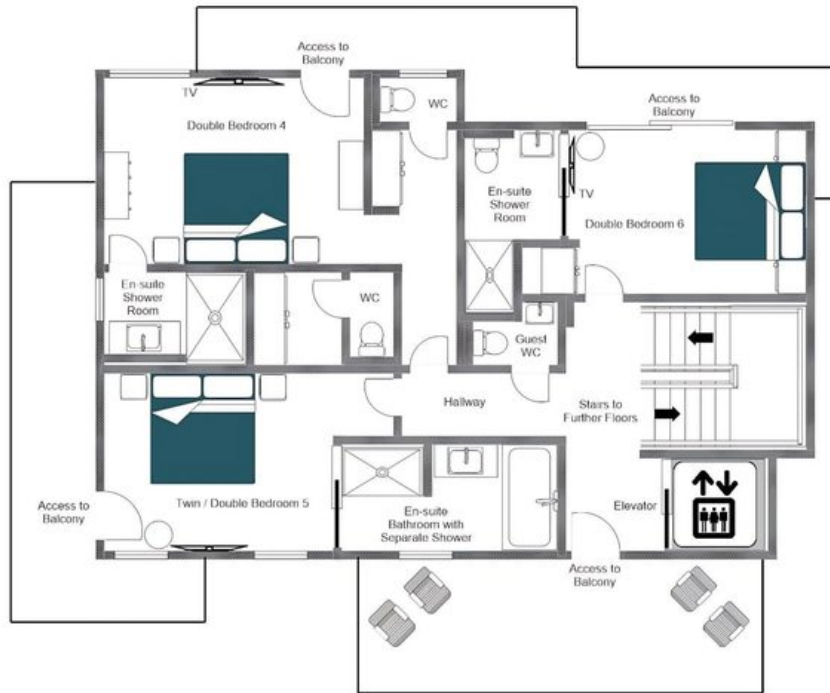

De bovenste verdieping onthult een adembenemende open woon- en eetruimte, waar hoge plafonds en uitgestrekte ramen de interieurs overspoelen met natuurlijk licht en weids panoramisch uitzicht kadreren op de omliggende bergtoppen. Een sculpturale hangende cocon-haard verankert de ruimte met eigentijdse warmte, terwijl een royale L-vormige bank en een eettafel voor twaalf personen elke bijeenkomst tegelijkertijd intiem en moeiteloos gezellig maken. Een ruim balkon verlengt de leefruimte naar buiten en biedt een setting voor buiten dineren te midden van het alpiene landschap, en een mezzanine erboven voorziet in een rustige leeshoek en een discrete werkruimte. Elk van de zes tweepersoonskamers is afgewerkt in een verfijnd kleurenpallet van neutrale witten en warm hout, met moderne en-suite badkamers bekleed in grijze tegels, houten details en strakke zwarte armaturen.

De begane grond is volledig gewijd aan herstel en verwenning, met een serene spa compleet met een overdekt zwembad, sauna, hammam en een aparte massageruimte het perfecte tegengif na een dag op de piste. Een volledig uitgeruste skiruimte met directe toegang tot de piste bevindt zich op de eerste verdieping, terwijl de souterrainverdieping een raamloze bioscoopkamer presenteert met een stapelbed voor twee kinderen en een praktische wasruimte. Vanaf EUR 38.770 per week is Chalet Ascension beschikbaar op zelfverzorgde of volledige cateringbasis, waarbij de laatste optie de diensten omvat van een privéchef, dagelijks ontbijt, middagthee, pre-dinerborrelgelegenheden met champagne en een viergangsdiner op zes avonden.

PLATTEGRONDEN

THIRD FLOOR

CHALET ASCENSION, TOP FLOOR  
FOR ILLUSTRATION PURPOSES ONLY

PLATTEGRONDEN

SECOND FLOOR

CHALET ASCENSION, SECOND FLOOR  
FOR ILLUSTRATION PURPOSES ONLY

PLATTEGRONDEN

FIRST FLOOR

CHALET ASCENSION, FIRST FLOOR  
FOR ILLUSTRATION PURPOSES ONLY

PLATTEGRONDEN

GROUND FLOOR

PLATTEGRONDEN

LOWER GROUND FLOOR

CHALET ASCENSION

— ◆ —  
COURCHEVEL