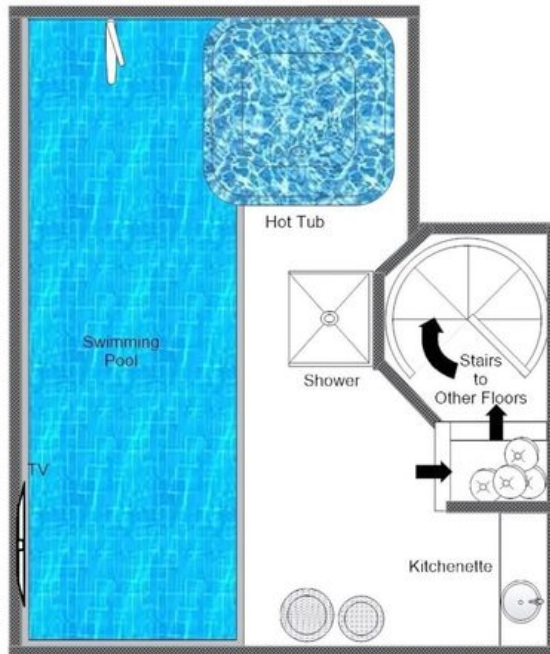

♦ 6 badezimmer

♦ Balkon

♦ Innerer hot tub

♦ Hallenbad

♦ WiFi

♦ Kinderbett/Hochstuhl vorhanden

♦ Familienfreundliche Chalets

♦ Skischuhwärmer

Die sechs Schlafzimmer verteilen sich auf drei Etagen und umfassen eine Master-Suite mit Balkonzugang, eine großzügige Badewanne und ein schwarzes Marmorbecken, ein Doppelzimmer mit freistehender Badewanne, ein weiteres Doppelzimmer mit Blick auf die Berge und eigenem Balkon sowie ein eigenes Etagenbettzimmer für jüngere Gäste. Das Spa-Stockwerk krönt das Erlebnis mit einem Hallenbad und einem Hot Tub und bietet so einen wohltuenden Rückzugsort am Ende eines jeden Tages. Mit Preisen zwischen EUR 25.930 und EUR 117.690 sowie der Wahl zwischen Selbstverpflegung, Übernachtung mit Frühstück oder Vollverpflegung vereint Chalet L'Arctique auf nahtlose Weise Luxus, Komfort und alpine Authentizität.

GRUNDRISSPLÄNE

TOP FLOOR

CHALET L'ARCTIQUE, THIRD FLOOR  
FOR ILLUSTRATION PURPOSES ONLY

GRUNDRISSPLÄNE

SECOND FLOOR

CHALET L'ARCTIQUE, SECOND FLOOR  
FOR ILLUSTRATION PURPOSES ONLY

GRUNDRISSPLÄNE

FIRST FLOOR

CHALET L'ARCTIQUE, FIRST FLOOR  
FOR ILLUSTRATION PURPOSES ONLY

GRUNDRISSPLÄNE

GROUND FLOOR

CHALET L'ARCTIQUE, ENTRANCE LEVEL  
FOR ILLUSTRATION PURPOSES ONLY

GRUNDRISSPLÄNE

LOWER GROUND FLOOR

CHALET L'ARCTIQUE, LOWER LEVEL  
FOR ILLUSTRATION PURPOSES ONLY