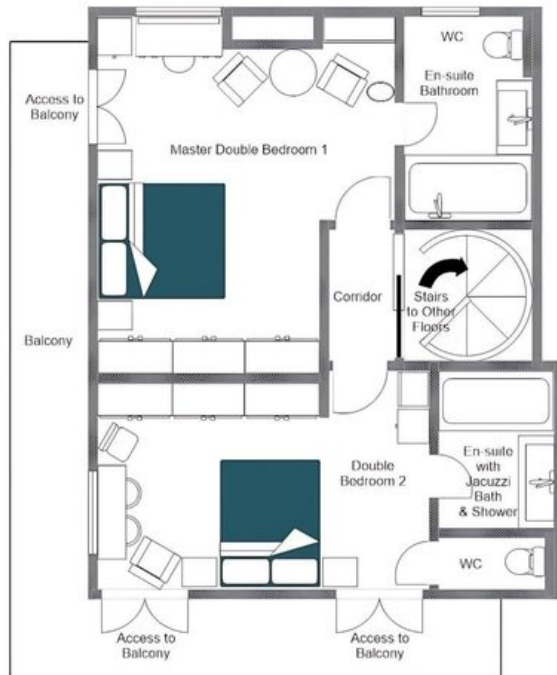

Das oberste Stockwerk ist einem großzügigen, offenen Küchen-, Wohn- und Essbereich gewidmet, in dem große Glasüren das Innere mit Berglicht durchfluten und weite Ausblicke auf die Liftanlage, das Dorf und die Aiguille de Mey dahinter rahmen. Ein massiver Walnussholz-Esstisch bietet Sitzplätze für bis zu sechzehn Personen und lädt so auch größere Gesellschaften zum gemeinsamen Genuss ein, während ein umlaufendes Sofa und zwei Samtsessel rund um einen Holzkamin zu langen Abenden nach ausgedehnten Tagen auf der Piste verführen. Ein zweiter Kamin im Eingangsbereich, ergänzt durch eine Kitchenette sowie Ski-Abstellräume mit Schuhwärmern, sorgt dafür, dass jeder praktische Komfort bei der Rückkehr von den Pisten elegant berücksichtigt wird.

Die sechs Schlafzimmer verteilen sich auf drei Etagen und umfassen eine Master-Suite mit Balkonzugang, eine großzügige Badewanne und ein schwarzes Marmorbecken, ein Doppelzimmer mit freistehender Badewanne, ein weiteres Doppelzimmer mit Blick auf die Berge und eigenem Balkon sowie ein eigenes Etagenbettzimmer für jüngere Gäste. Das Spa-Stockwerk krönt das Erlebnis mit einem Hallenbad und einem Hot Tub und bietet so einen wohltuenden Rückzugsort am Ende eines jeden Tages. Mit Preisen zwischen EUR 25.930 und EUR 117.690 sowie der Wahl zwischen Selbstverpflegung, Übernachtung mit Frühstück oder Vollverpflegung vereint Chalet L'Arctique auf nahtlose Weise Luxus, Komfort und alpine Authentizität.

GRUNDRISSPLÄNE

TOP FLOOR

CHALET L'ARCTIQUE, THIRD FLOOR  
FOR ILLUSTRATION PURPOSES ONLY

GRUNDRISSPLÄNE

SECOND FLOOR

CHALET L'ARCTIQUE, SECOND FLOOR  
FOR ILLUSTRATION PURPOSES ONLY

GRUNDRISSPLÄNE

FIRST FLOOR

CHALET L'ARCTIQUE, FIRST FLOOR  
FOR ILLUSTRATION PURPOSES ONLY

GRUNDRISSPLÄNE

GROUND FLOOR

CHALET L'ARCTIQUE, ENTRANCE LEVEL  
FOR ILLUSTRATION PURPOSES ONLY

GRUNDRISSPLÄNE

LOWER GROUND FLOOR

CHALET L'ARCTIQUE, LOWER LEVEL  
FOR ILLUSTRATION PURPOSES ONLY