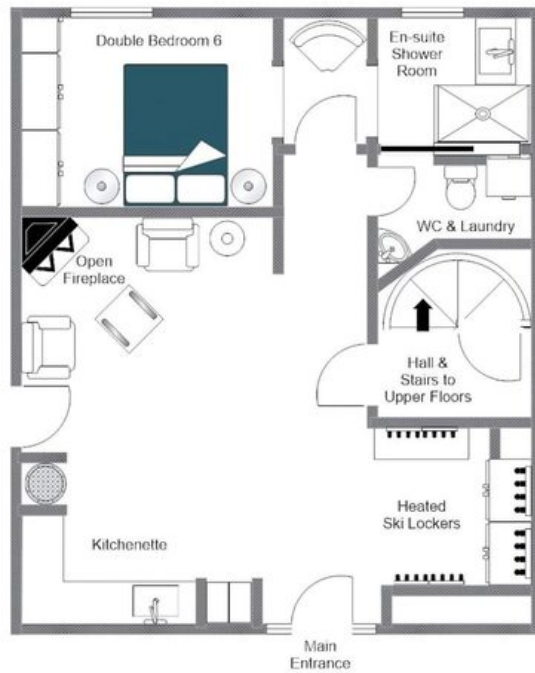

Das oberste Stockwerk ist einem großzügigen, offenen Küchen-, Wohn- und Essbereich gewidmet, in dem große Glasüren das Innere mit Berglicht durchfluten und weite Ausblicke auf die Liftanlage, das Dorf und die Aiguille de Mey dahinter rahmen. Ein massiver Walnussholz-Esstisch bietet Sitzplätze für bis zu sechzehn Personen und lädt so auch größere Gesellschaften zum gemeinsamen Genuss ein, während ein umlaufendes Sofa und zwei Samtsessel rund um einen Holzkamin zu langen Abenden nach ausgedehnten Tagen auf der Piste verführen. Ein zweiter Kamin im Eingangsbereich, ergänzt durch eine Kitchenette sowie Ski-Abstellräume mit Schuhwärmern, sorgt dafür, dass jeder praktische Komfort bei der Rückkehr von den Pisten elegant berücksichtigt wird.

Die sechs Schlafzimmer verteilen sich auf drei Etagen und umfassen eine Master-Suite mit Balkonzugang, eine großzügige Badewanne und ein schwarzes Marmorbecken, ein Doppelzimmer mit freistehender Badewanne, ein weiteres Doppelzimmer mit Blick auf die Berge und eigenem Balkon sowie ein eigenes Etagenbettzimmer für jüngere Gäste. Das Spa-Stockwerk krönt das Erlebnis mit einem Hallenbad und einem Hot Tub und bietet so einen wohltuenden Rückzugsort am Ende eines jeden Tages. Mit Preisen zwischen EUR 25.930 und EUR 117.690 sowie der Wahl zwischen Selbstverpflegung, Übernachtung mit Frühstück oder Vollverpflegung vereint Chalet L'Arctique auf nahtlose Weise Luxus, Komfort und alpine Authentizität.

GRUNDRISSPLÄNE

TOP FLOOR

CHALET L'ARCTIQUE, THIRD FLOOR  
FOR ILLUSTRATION PURPOSES ONLY

GRUNDRISSPLÄNE

SECOND FLOOR

CHALET L'ARCTIQUE, SECOND FLOOR  
FOR ILLUSTRATION PURPOSES ONLY

GRUNDRISSPLÄNE

FIRST FLOOR

CHALET L'ARCTIQUE, FIRST FLOOR  
FOR ILLUSTRATION PURPOSES ONLY

GRUNDRISSPLÄNE

GROUND FLOOR

CHALET L'ARCTIQUE, ENTRANCE LEVEL  
FOR ILLUSTRATION PURPOSES ONLY

GRUNDRISSPLÄNE

LOWER GROUND FLOOR

CHALET L'ARCTIQUE, LOWER LEVEL  
FOR ILLUSTRATION PURPOSES ONLY