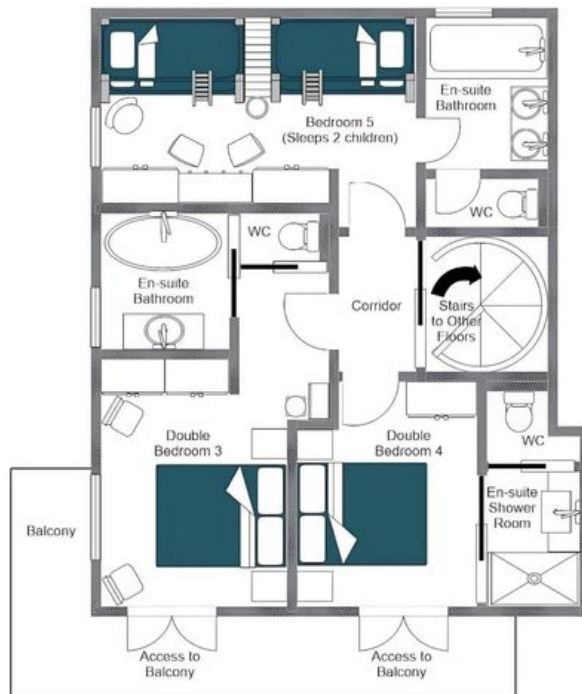

Das oberste Stockwerk ist einem großzügigen, offenen Küchen-, Wohn- und Essbereich gewidmet, in dem große Glasüren das Innere mit Berglicht durchfluten und weite Ausblicke auf die Liftanlage, das Dorf und die Aiguille de Mey dahinter rahmen. Ein massiver Walnussholz-Esstisch bietet Sitzplätze für bis zu sechzehn Personen und lädt so auch größere Gesellschaften zum gemeinsamen Genuss ein, während ein umlaufendes Sofa und zwei Samtsessel rund um einen Holzkamin zu langen Abenden nach ausgedehnten Tagen auf der Piste verführen. Ein zweiter Kamin im Eingangsbereich, ergänzt durch eine Kitchenette sowie Ski-Abstellräume mit Schuhwärmern, sorgt dafür, dass jeder praktische Komfort bei der Rückkehr von den Pisten elegant berücksichtigt wird.

Die sechs Schlafzimmer verteilen sich auf drei Etagen und umfassen eine Master-Suite mit Balkonzugang, eine großzügige Badewanne und ein schwarzes Marmorbecken, ein Doppelzimmer mit freistehender Badewanne, ein weiteres Doppelzimmer mit Blick auf die Berge und eigenem Balkon sowie ein eigenes Etagenbettzimmer für jüngere Gäste. Das Spa-Stockwerk krönt das Erlebnis mit einem Hallenbad und einem Hot Tub und bietet so einen wohltuenden Rückzugsort am Ende eines jeden Tages. Mit Preisen zwischen EUR 25.930 und EUR 117.690 sowie der Wahl zwischen Selbstverpflegung, Übernachtung mit Frühstück oder Vollverpflegung vereint Chalet L'Arctique auf nahtlose Weise Luxus, Komfort und alpine Authentizität.

GRUNDRISSPLÄNE

TOP FLOOR

CHALET L'ARCTIQUE, THIRD FLOOR  
FOR ILLUSTRATION PURPOSES ONLY

GRUNDRISSPLÄNE

SECOND FLOOR

CHALET L'ARCTIQUE, SECOND FLOOR  
FOR ILLUSTRATION PURPOSES ONLY

GRUNDRISSPLÄNE

FIRST FLOOR

CHALET L'ARCTIQUE, FIRST FLOOR  
FOR ILLUSTRATION PURPOSES ONLY

GRUNDRISSPLÄNE

GROUND FLOOR

CHALET L'ARCTIQUE, ENTRANCE LEVEL  
FOR ILLUSTRATION PURPOSES ONLY

GRUNDRISSPLÄNE

LOWER GROUND FLOOR

CHALET L'ARCTIQUE, LOWER LEVEL  
FOR ILLUSTRATION PURPOSES ONLY