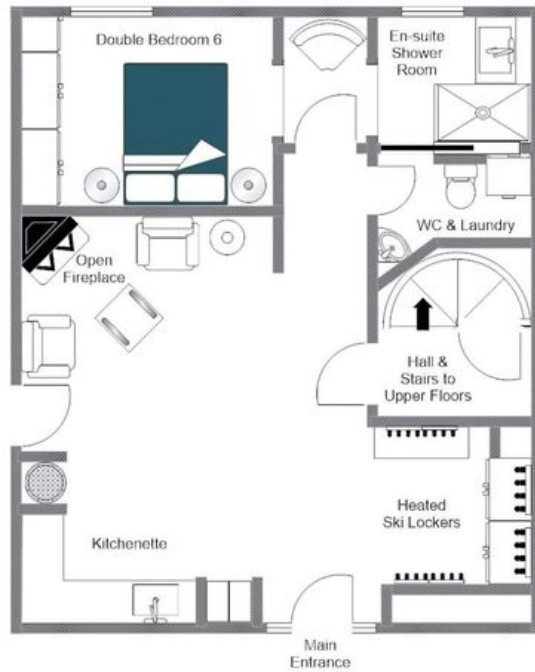

Le dernier étage est entièrement consacré à un somptueux espace ouvert réunissant cuisine, salon et salle à manger, où de grandes baies vitrées inondent l'intérieur de la lumière de la montagne et encadrent des vues panoramiques sur les remontées mécaniques, le village et l'Aiguille de Mey au loin. Une table à manger en noyer massif pouvant accueillir jusqu'à seize convives en fait un lieu de rassemblement naturel pour les grandes réunions, tandis qu'un canapé enveloppant et deux fauteuils en velours disposés autour d'une cheminée à bois invitent aux soirées prolongées après de longues journées sur les pistes. Une seconde cheminée au niveau de l'entrée, accompagnée d'une kitchenette et de casiers à skis équipés de chauffe-chaussures, garantit que chaque confort pratique est élégamment pris en charge au retour des pistes.

Les six chambres sont réparties sur trois niveaux et comprennent une suite principale avec accès à un balcon, une baignoire profonde et un lavabo en marbre noir, une chambre double avec baignoire sur pieds, une autre chambre double donnant sur la montagne avec son propre balcon, ainsi qu'une chambre avec lits superposés dédiée aux jeunes hôtes. L'espace spa couronne l'ensemble avec une piscine intérieure et un bain à remous, offrant un havre de ressourcement à la fin de chaque journée. Avec des tarifs allant de EUR 25 930 à EUR 117 690 et le choix entre une formule en self-catering, petit-déjeuner inclus ou pension complète, Chalet L'Arctique offre une alliance parfaite entre luxe, confort et authenticité alpine.

PLANS

TOP FLOOR

CHALET L'ARCTIQUE, THIRD FLOOR
FOR ILLUSTRATION PURPOSES ONLY

PLANS

SECOND FLOOR

CHALET L'ARCTIQUE, SECOND FLOOR
FOR ILLUSTRATION PURPOSES ONLY

PLANS

FIRST FLOOR

CHALET L'ARCTIQUE, FIRST FLOOR
FOR ILLUSTRATION PURPOSES ONLY

PLANS

GROUND FLOOR

CHALET L'ARCTIQUE, ENTRANCE LEVEL
FOR ILLUSTRATION PURPOSES ONLY

PLANS

LOWER GROUND FLOOR

CHALET L'ARCTIQUE, LOWER LEVEL
FOR ILLUSTRATION PURPOSES ONLY