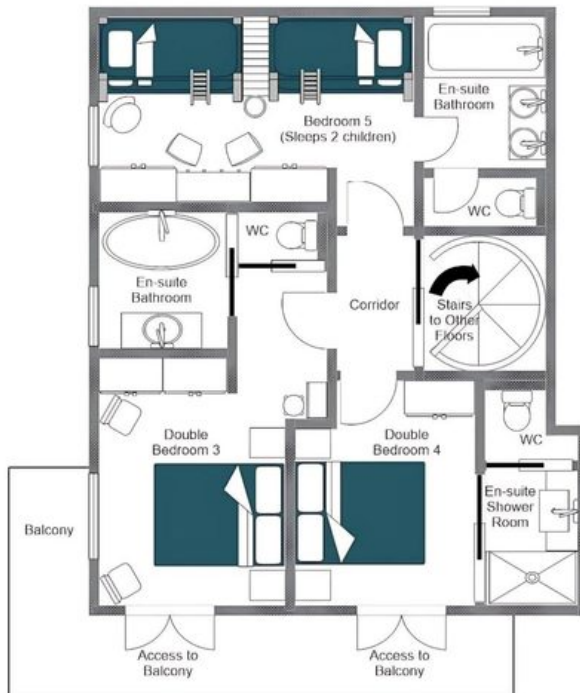

Le dernier étage est entièrement consacré à un somptueux espace ouvert réunissant cuisine, salon et salle à manger, où de grandes baies vitrées inondent l'intérieur de la lumière de la montagne et encadrent des vues panoramiques sur les remontées mécaniques, le village et l'Aiguille de Mey au loin. Une table à manger en noyer massif pouvant accueillir jusqu'à seize convives en fait un lieu de rassemblement naturel pour les grandes réunions, tandis qu'un canapé enveloppant et deux fauteuils en velours disposés autour d'une cheminée à bois invitent aux soirées prolongées après de longues journées sur les pistes. Une seconde cheminée au niveau de l'entrée, accompagnée d'une kitchenette et de casiers à skis équipés de chauffe-chaussures, garantit que chaque confort pratique est élégamment pris en charge au retour des pistes.

Les six chambres sont réparties sur trois niveaux et comprennent une suite principale avec accès à un balcon, une baignoire profonde et un lavabo en marbre noir, une chambre double avec baignoire sur pieds, une autre chambre double donnant sur la montagne avec son propre balcon, ainsi qu'une chambre avec lits superposés dédiée aux jeunes hôtes. L'espace spa couronne l'ensemble avec une piscine intérieure et un bain à remous, offrant un havre de ressourcement à la fin de chaque journée. Avec des tarifs allant de EUR 25 930 à EUR 117 690 et le choix entre une formule en self-catering, petit-déjeuner inclus ou pension complète, Chalet L'Arctique offre une alliance parfaite entre luxe, confort et authenticité alpine.

PLANS

TOP FLOOR

CHALET L'ARCTIQUE, THIRD FLOOR
FOR ILLUSTRATION PURPOSES ONLY

PLANS

SECOND FLOOR

CHALET L'ARCTIQUE, SECOND FLOOR
FOR ILLUSTRATION PURPOSES ONLY

PLANS

FIRST FLOOR

CHALET L'ARCTIQUE, FIRST FLOOR
FOR ILLUSTRATION PURPOSES ONLY

PLANS

GROUND FLOOR

CHALET L'ARCTIQUE, ENTRANCE LEVEL
FOR ILLUSTRATION PURPOSES ONLY

PLANS

LOWER GROUND FLOOR

CHALET L'ARCTIQUE, LOWER LEVEL
FOR ILLUSTRATION PURPOSES ONLY