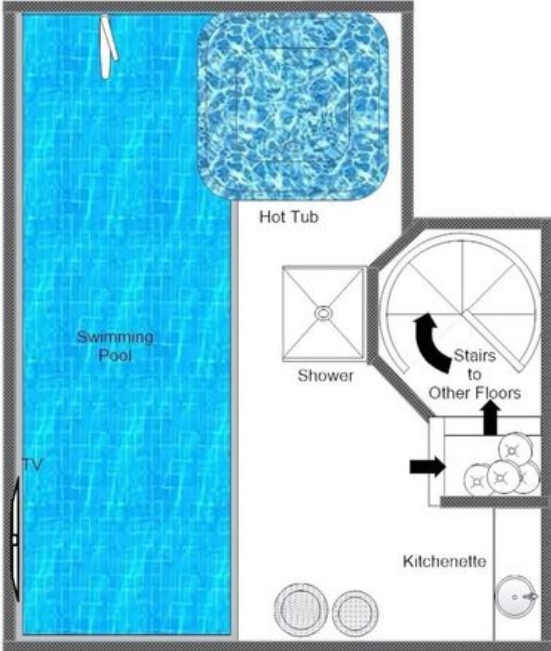

♦ 6 salles de bain

♦ Balcon

♦ Hot tub intérieur

♦ Piscine intérieure

♦ WiFi

♦ Lit bébé / chaise haute disponible

♦ Chalets familiaux

♦ Chauffe-chaussures

Les six chambres sont réparties sur trois niveaux et comprennent une suite principale avec accès à un balcon, une baignoire profonde et un lavabo en marbre noir, une chambre double avec baignoire sur pieds, une autre chambre double donnant sur la montagne avec son propre balcon, ainsi qu'une chambre avec lits superposés dédiée aux jeunes hôtes. L'espace spa couronne l'ensemble avec une piscine intérieure et un bain à remous, offrant un havre de ressourcement à la fin de chaque journée. Avec des tarifs allant de EUR 25 930 à EUR 117 690 et le choix entre une formule en self-catering, petit-déjeuner inclus ou pension complète, Chalet L'Arctique offre une alliance parfaite entre luxe, confort et authenticité alpine.

PLANS

TOP FLOOR

CHALET L'ARCTIQUE, THIRD FLOOR
FOR ILLUSTRATION PURPOSES ONLY

PLANS

SECOND FLOOR

CHALET L'ARCTIQUE, SECOND FLOOR
FOR ILLUSTRATION PURPOSES ONLY

PLANS

FIRST FLOOR

CHALET L'ARCTIQUE, FIRST FLOOR
FOR ILLUSTRATION PURPOSES ONLY

PLANS

GROUND FLOOR

CHALET L'ARCTIQUE, ENTRANCE LEVEL
FOR ILLUSTRATION PURPOSES ONLY

PLANS

LOWER GROUND FLOOR

CHALET L'ARCTIQUE, LOWER LEVEL
FOR ILLUSTRATION PURPOSES ONLY