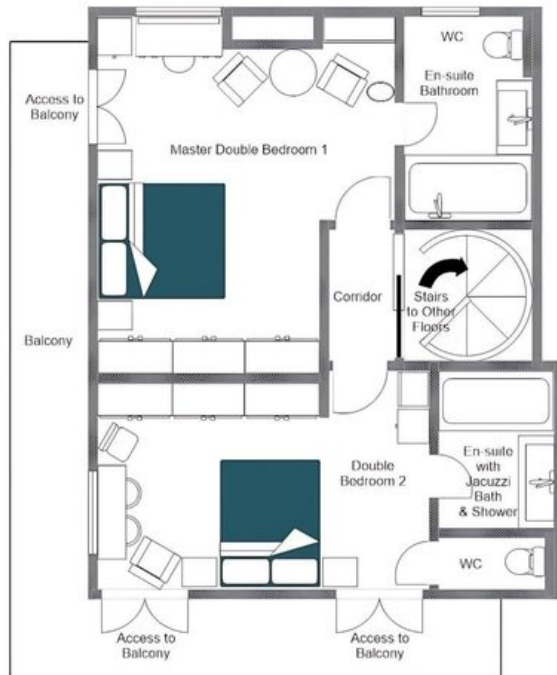

Le dernier étage est entièrement consacré à un somptueux espace ouvert réunissant cuisine, salon et salle à manger, où de grandes baies vitrées inondent l'intérieur de la lumière de la montagne et encadrent des vues panoramiques sur les remontées mécaniques, le village et l'Aiguille de Mey au loin. Une table à manger en noyer massif pouvant accueillir jusqu'à seize convives en fait un lieu de rassemblement naturel pour les grandes réunions, tandis qu'un canapé enveloppant et deux fauteuils en velours disposés autour d'une cheminée à bois invitent aux soirées prolongées après de longues journées sur les pistes. Une seconde cheminée au niveau de l'entrée, accompagnée d'une kitchenette et de casiers à skis équipés de chauffe-chaussures, garantit que chaque confort pratique est élégamment pris en charge au retour des pistes.

Les six chambres sont réparties sur trois niveaux et comprennent une suite principale avec accès à un balcon, une baignoire profonde et un lavabo en marbre noir, une chambre double avec baignoire sur pieds, une autre chambre double donnant sur la montagne avec son propre balcon, ainsi qu'une chambre avec lits superposés dédiée aux jeunes hôtes. L'espace spa couronne l'ensemble avec une piscine intérieure et un bain à remous, offrant un havre de ressourcement à la fin de chaque journée. Avec des tarifs allant de EUR 25 930 à EUR 117 690 et le choix entre une formule en self-catering, petit-déjeuner inclus ou pension complète, Chalet L'Arctique offre une alliance parfaite entre luxe, confort et authenticité alpine.

PLANS

TOP FLOOR

CHALET L'ARCTIQUE, THIRD FLOOR
FOR ILLUSTRATION PURPOSES ONLY

PLANS

SECOND FLOOR

CHALET L'ARCTIQUE, SECOND FLOOR
FOR ILLUSTRATION PURPOSES ONLY

PLANS

FIRST FLOOR

CHALET L'ARCTIQUE, FIRST FLOOR
FOR ILLUSTRATION PURPOSES ONLY

PLANS

GROUND FLOOR

CHALET L'ARCTIQUE, ENTRANCE LEVEL
FOR ILLUSTRATION PURPOSES ONLY

PLANS

LOWER GROUND FLOOR

CHALET L'ARCTIQUE, LOWER LEVEL
FOR ILLUSTRATION PURPOSES ONLY