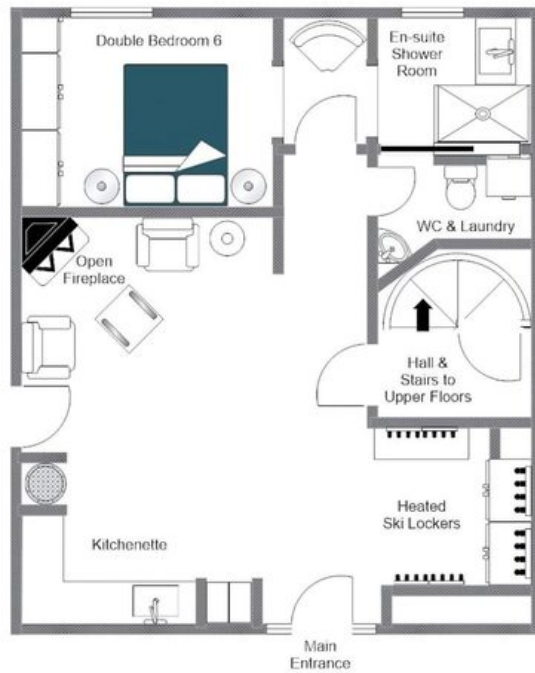

L'ultimo piano è interamente dedicato a uno spettacolare spazio open-plan che unisce cucina, soggiorno e zona pranzo, dove ampie porte vetrate inondano gli interni di luce montana e incorniciano viste panoramiche sugli impianti di risalita, sul villaggio e sull'Aiguille de Mey sullo sfondo. Un solido tavolo da pranzo in noce massello accoglie fino a sedici commensali, trasformandosi nel naturale punto di ritrovo per i gruppi più numerosi, mentre un divano ad angolo e due poltrone in velluto disposti attorno a un camino a legna invitano a prolungate serate di relax dopo lunghe giornate sulle piste. Un secondo camino al piano d'ingresso, insieme a una kitchenette e a un'area deposito sci con scaldascarponi, garantisce ogni comfort pratico, curato con raffinatezza al rientro dalle piste.

Le sei camere da letto si distribuiscono su tre piani e comprendono una suite principale con accesso al balcone, una vasca freestanding profonda e un lavabo in marmo nero, una camera doppia con vasca a colonna, un'ulteriore doppia con vista sulla montagna e il proprio balcone, e una dedicata stanza con letti a castello per gli ospiti più giovani. Il piano benessere corona l'esperienza con una piscina coperta e una vasca idromassaggio, offrendo un rifugio rigenerante al termine di ogni giornata. Con prezzi a partire da EUR 25.930 fino a EUR 117.690 e la possibilità di scegliere tra formula self-catered, bed and breakfast o servizio completamente curato, Chalet L'Arctique rappresenta una perfetta fusione di lusso, comfort e autenticità alpina.

PLANIMETRIE

TOP FLOOR

CHALET L'ARCTIQUE, THIRD FLOOR
FOR ILLUSTRATION PURPOSES ONLY

PLANIMETRIE

SECOND FLOOR

CHALET L'ARCTIQUE, SECOND FLOOR
FOR ILLUSTRATION PURPOSES ONLY

PLANIMETRIE

FIRST FLOOR

CHALET L'ARCTIQUE, FIRST FLOOR
FOR ILLUSTRATION PURPOSES ONLY

PLANIMETRIE

GROUND FLOOR

CHALET L'ARCTIQUE, ENTRANCE LEVEL
FOR ILLUSTRATION PURPOSES ONLY

PLANIMETRIE

LOWER GROUND FLOOR

CHALET L'ARCTIQUE, LOWER LEVEL
FOR ILLUSTRATION PURPOSES ONLY