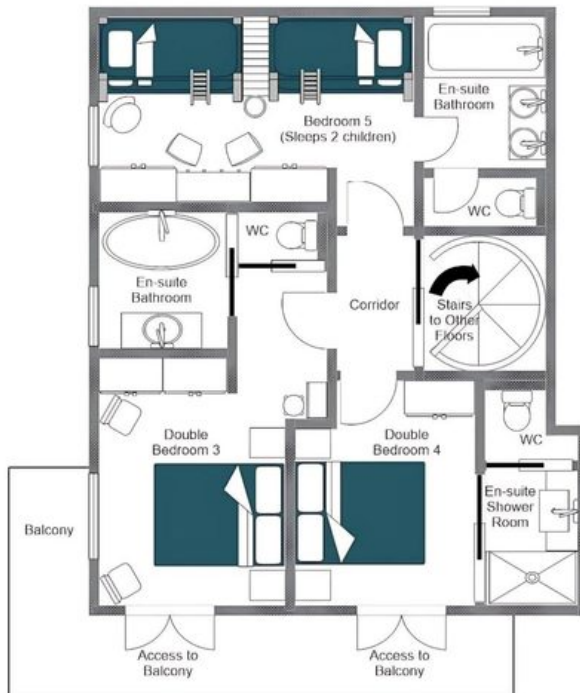

L'ultimo piano è interamente dedicato a uno spettacolare spazio open-plan che unisce cucina, soggiorno e zona pranzo, dove ampie porte vetrate inondano gli interni di luce montana e incorniciano viste panoramiche sugli impianti di risalita, sul villaggio e sull'Aiguille de Mey sullo sfondo. Un solido tavolo da pranzo in noce massello accoglie fino a sedici commensali, trasformandosi nel naturale punto di ritrovo per i gruppi più numerosi, mentre un divano ad angolo e due poltrone in velluto disposti attorno a un camino a legna invitano a prolungate serate di relax dopo lunghe giornate sulle piste. Un secondo camino al piano d'ingresso, insieme a una kitchenette e a un'area deposito sci con scaldascarponi, garantisce ogni comfort pratico, curato con raffinatezza al rientro dalle piste.

Le sei camere da letto si distribuiscono su tre piani e comprendono una suite principale con accesso al balcone, una vasca freestanding profonda e un lavabo in marmo nero, una camera doppia con vasca a colonna, un'ulteriore doppia con vista sulla montagna e il proprio balcone, e una dedicata stanza con letti a castello per gli ospiti più giovani. Il piano benessere corona l'esperienza con una piscina coperta e una vasca idromassaggio, offrendo un rifugio rigenerante al termine di ogni giornata. Con prezzi a partire da EUR 25.930 fino a EUR 117.690 e la possibilità di scegliere tra formula self-catered, bed and breakfast o servizio completamente curato, Chalet L'Arctique rappresenta una perfetta fusione di lusso, comfort e autenticità alpina.

PLANIMETRIE

TOP FLOOR

CHALET L'ARCTIQUE, THIRD FLOOR
FOR ILLUSTRATION PURPOSES ONLY

PLANIMETRIE

SECOND FLOOR

CHALET L'ARCTIQUE, SECOND FLOOR
FOR ILLUSTRATION PURPOSES ONLY

PLANIMETRIE

FIRST FLOOR

CHALET L'ARCTIQUE, FIRST FLOOR
FOR ILLUSTRATION PURPOSES ONLY

PLANIMETRIE

GROUND FLOOR

CHALET L'ARCTIQUE, ENTRANCE LEVEL
FOR ILLUSTRATION PURPOSES ONLY

PLANIMETRIE

LOWER GROUND FLOOR

CHALET L'ARCTIQUE, LOWER LEVEL
FOR ILLUSTRATION PURPOSES ONLY