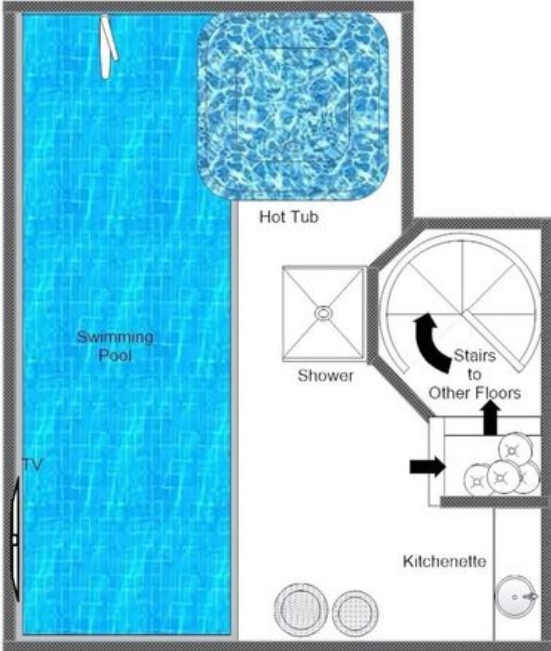

L'ultimo piano è interamente dedicato a uno spettacolare spazio open-plan che unisce cucina, soggiorno e zona pranzo, dove ampie porte vetrate inondano gli interni di luce montana e incorniciano viste panoramiche sugli impianti di risalita, sul villaggio e sull'Aiguille de Mey sullo sfondo. Un solido tavolo da pranzo in noce massello accoglie fino a sedici commensali, trasformandosi nel naturale punto di ritrovo per i gruppi più numerosi, mentre un divano ad angolo e due poltrone in velluto disposti attorno a un camino a legna invitano a prolungate serate di relax dopo lunghe giornate sulle piste. Un secondo camino al piano d'ingresso, insieme a una kitchenette e a un'area deposito sci con scaldascarponi, garantisce ogni comfort pratico, curato con raffinatezza al rientro dalle piste.

Le sei camere da letto si distribuiscono su tre piani e comprendono una suite principale con accesso al balcone, una vasca freestanding profonda e un lavabo in marmo nero, una camera doppia con vasca a colonna, un'ulteriore doppia con vista sulla montagna e il proprio balcone, e una dedicata stanza con letti a castello per gli ospiti più giovani. Il piano benessere corona l'esperienza con una piscina coperta e una vasca idromassaggio, offrendo un rifugio rigenerante al termine di ogni giornata. Con prezzi a partire da EUR 25.930 fino a EUR 117.690 e la possibilità di scegliere tra formula self-catered, bed and breakfast o servizio completamente curato, Chalet L'Arctique rappresenta una perfetta fusione di lusso, comfort e autenticità alpina.

PLANIMETRIE

TOP FLOOR

CHALET L'ARCTIQUE, THIRD FLOOR
FOR ILLUSTRATION PURPOSES ONLY

PLANIMETRIE

SECOND FLOOR

CHALET L'ARCTIQUE, SECOND FLOOR
FOR ILLUSTRATION PURPOSES ONLY

PLANIMETRIE

FIRST FLOOR

CHALET L'ARCTIQUE, FIRST FLOOR
FOR ILLUSTRATION PURPOSES ONLY

PLANIMETRIE

GROUND FLOOR

CHALET L'ARCTIQUE, ENTRANCE LEVEL
FOR ILLUSTRATION PURPOSES ONLY

PLANIMETRIE

LOWER GROUND FLOOR

CHALET L'ARCTIQUE, LOWER LEVEL
FOR ILLUSTRATION PURPOSES ONLY