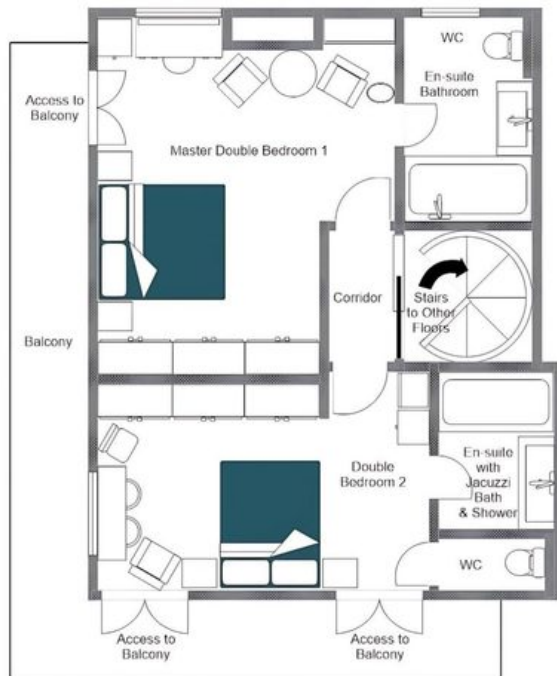

L'ultimo piano è interamente dedicato a uno spettacolare spazio open-plan che unisce cucina, soggiorno e zona pranzo, dove ampie porte vetrate inondano gli interni di luce montana e incorniciano viste panoramiche sugli impianti di risalita, sul villaggio e sull'Aiguille de Mey sullo sfondo. Un solido tavolo da pranzo in noce massello accoglie fino a sedici commensali, trasformandosi nel naturale punto di ritrovo per i gruppi più numerosi, mentre un divano ad angolo e due poltrone in velluto disposti attorno a un camino a legna invitano a prolungate serate di relax dopo lunghe giornate sulle piste. Un secondo camino al piano d'ingresso, insieme a una kitchenette e a un'area deposito sci con scaldascarponi, garantisce ogni comfort pratico, curato con raffinatezza al rientro dalle piste.

Le sei camere da letto si distribuiscono su tre piani e comprendono una suite principale con accesso al balcone, una vasca freestanding profonda e un lavabo in marmo nero, una camera doppia con vasca a colonna, un'ulteriore doppia con vista sulla montagna e il proprio balcone, e una dedicata stanza con letti a castello per gli ospiti più giovani. Il piano benessere corona l'esperienza con una piscina coperta e una vasca idromassaggio, offrendo un rifugio rigenerante al termine di ogni giornata. Con prezzi a partire da EUR 25.930 fino a EUR 117.690 e la possibilità di scegliere tra formula self-catered, bed and breakfast o servizio completamente curato, Chalet L'Arctique rappresenta una perfetta fusione di lusso, comfort e autenticità alpina.

PLANIMETRIE

TOP FLOOR

CHALET L'ARCTIQUE, THIRD FLOOR
FOR ILLUSTRATION PURPOSES ONLY

PLANIMETRIE

SECOND FLOOR

CHALET L'ARCTIQUE, SECOND FLOOR
FOR ILLUSTRATION PURPOSES ONLY

PLANIMETRIE

FIRST FLOOR

CHALET L'ARCTIQUE, FIRST FLOOR
FOR ILLUSTRATION PURPOSES ONLY

PLANIMETRIE

GROUND FLOOR

CHALET L'ARCTIQUE, ENTRANCE LEVEL
FOR ILLUSTRATION PURPOSES ONLY

PLANIMETRIE

LOWER GROUND FLOOR

CHALET L'ARCTIQUE, LOWER LEVEL
FOR ILLUSTRATION PURPOSES ONLY