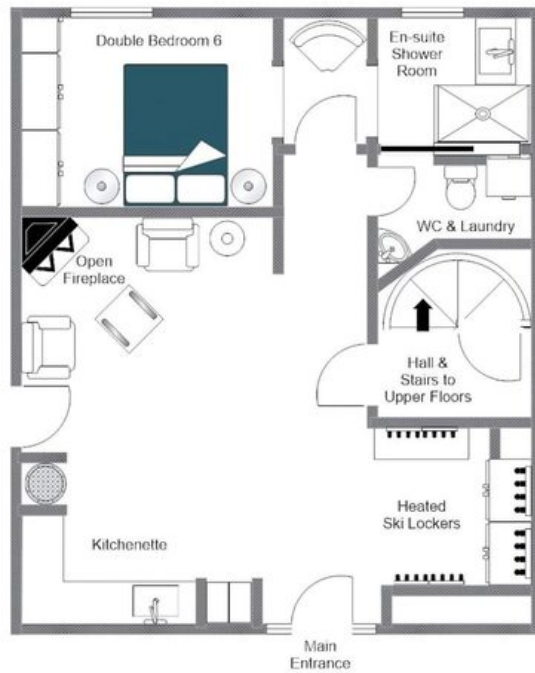

De bovenste verdieping is gewijd aan een magnifieke open leef-, keuken- en eetruimte, waar grote glazen deuren het interieur overspoelen met berglicht en een weids uitzicht bieden op de skilift, het dorp en de Aiguille de Mey in de verte. Een massief walnoten eettafel biedt plaats aan maximaal zestien personen en vormt daarmee een vanzelfsprekend middelpunt voor grote gezelschappen, terwijl een hoekbank en twee fluwelen fauteuils rond een houtkachel uitnodigen tot lange, ontspannen avonden na een intensieve dag op de piste. Een tweede open haard op de entreeverdieping, aangevuld met een kitchenette en skilockers voorzien van schoenenwarmers, zorgt ervoor dat elk praktisch comfort elegant is gewaarborgd bij terugkomst van de slopes.

De zes slaapkamers zijn verdeeld over drie verdiepingen en omvatten een masterkamer met toegang tot een balkon, een vrijstaand bad en een wastafel in zwart marmer, een tweepersoonskamer met een rolbadbad, een extra tweepersoonskamer met uitzicht op de berg en een eigen balkon, en een speciaal ingerichte stapelkamer voor jongere gasten. De spaverdieping vormt de kroon op de beleving met een overdekt zwembad en een bubbelbad, die na elke dag een herstellend toevluchtsoord bieden. Met prijzen variërend van EUR 25.930 tot EUR 117.690 en de keuze uit zelfverzorging, bed-and-breakfast of volledig verzorgd verblijf, biedt Chalet L'Arctique een naadloze verweving van luxe, comfort en alpiene authenticiteit.

PLATTEGRONDEN

TOP FLOOR

CHALET L'ARCTIQUE, THIRD FLOOR
FOR ILLUSTRATION PURPOSES ONLY

PLATTEGRONDEN

SECOND FLOOR

CHALET L'ARCTIQUE, SECOND FLOOR
FOR ILLUSTRATION PURPOSES ONLY

PLATTEGRONDEN

FIRST FLOOR

CHALET L'ARCTIQUE, FIRST FLOOR
FOR ILLUSTRATION PURPOSES ONLY

PLATTEGRONDEN

GROUND FLOOR

CHALET L'ARCTIQUE, ENTRANCE LEVEL
FOR ILLUSTRATION PURPOSES ONLY

PLATTEGRONDEN

LOWER GROUND FLOOR

CHALET L'ARCTIQUE, LOWER LEVEL
FOR ILLUSTRATION PURPOSES ONLY