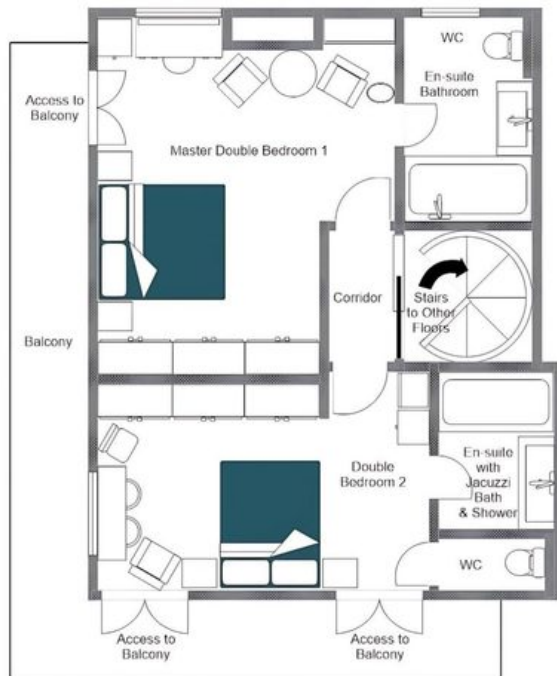

De bovenste verdieping is gewijd aan een magnifieke open leef-, keuken- en eetruimte, waar grote glazen deuren het interieur overspoelen met berglicht en een weids uitzicht bieden op de skilift, het dorp en de Aiguille de Mey in de verte. Een massief walnoten eettafel biedt plaats aan maximaal zestien personen en vormt daarmee een vanzelfsprekend middelpunt voor grote gezelschappen, terwijl een hoekbank en twee fluwelen fauteuils rond een houtkachel uitnodigen tot lange, ontspannen avonden na een intensieve dag op de piste. Een tweede open haard op de entreeverdieping, aangevuld met een kitchenette en skilockers voorzien van schoenenwarmers, zorgt ervoor dat elk praktisch comfort elegant is gewaarborgd bij terugkomst van de slopes.

De zes slaapkamers zijn verdeeld over drie verdiepingen en omvatten een masterkamer met toegang tot een balkon, een vrijstaand bad en een wastafel in zwart marmer, een tweepersoonskamer met een rolbadbad, een extra tweepersoonskamer met uitzicht op de berg en een eigen balkon, en een speciaal ingerichte stapelkamer voor jongere gasten. De spaverdieping vormt de kroon op de beleving met een overdekt zwembad en een bubbelbad, die na elke dag een herstellend toevluchtsoord bieden. Met prijzen variërend van EUR 25.930 tot EUR 117.690 en de keuze uit zelfverzorging, bed-and-breakfast of volledig verzorgd verblijf, biedt Chalet L'Arctique een naadloze verweving van luxe, comfort en alpiene authenticiteit.

PLATTEGRONDEN

TOP FLOOR

CHALET L'ARCTIQUE, THIRD FLOOR
FOR ILLUSTRATION PURPOSES ONLY

PLATTEGRONDEN

SECOND FLOOR

CHALET L'ARCTIQUE, SECOND FLOOR
FOR ILLUSTRATION PURPOSES ONLY

PLATTEGRONDEN

FIRST FLOOR

CHALET L'ARCTIQUE, FIRST FLOOR
FOR ILLUSTRATION PURPOSES ONLY

PLATTEGRONDEN

GROUND FLOOR

CHALET L'ARCTIQUE, ENTRANCE LEVEL
FOR ILLUSTRATION PURPOSES ONLY

PLATTEGRONDEN

LOWER GROUND FLOOR

CHALET L'ARCTIQUE, LOWER LEVEL
FOR ILLUSTRATION PURPOSES ONLY