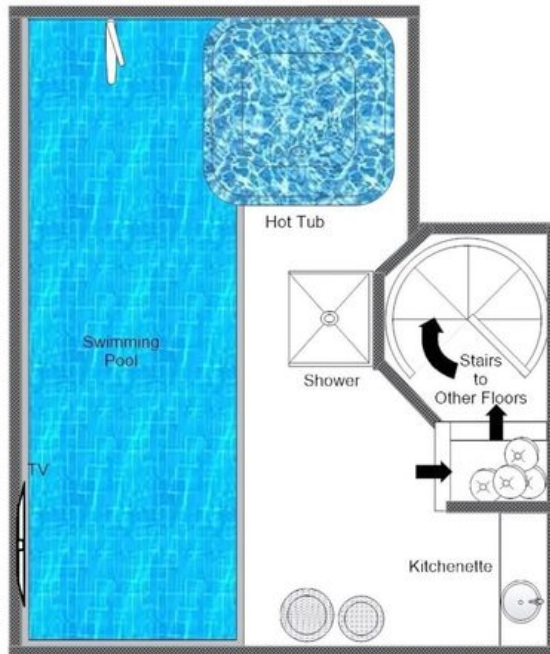

De zes slaapkamers zijn verdeeld over drie verdiepingen en omvatten een masterkamer met toegang tot een balkon, een vrijstaand bad en een wastafel in zwart marmer, een tweepersoonskamer met een rolbadbad, een extra tweepersoonskamer met uitzicht op de berg en een eigen balkon, en een speciaal ingerichte stapelkamer voor jongere gasten. De spaverdieping vormt de kroon op de beleving met een overdekt zwembad en een bubbelbad, die na elke dag een herstellend toevluchtsoord bieden. Met prijzen variërend van EUR 25.930 tot EUR 117.690 en de keuze uit zelfverzorging, bed-and-breakfast of volledig verzorgd verblijf, biedt Chalet L'Arctique een naadloze verweving van luxe, comfort en alpiene authenticiteit.

PLATTEGRONDEN

TOP FLOOR

CHALET L'ARCTIQUE, THIRD FLOOR
FOR ILLUSTRATION PURPOSES ONLY

PLATTEGRONDEN

SECOND FLOOR

CHALET L'ARCTIQUE, SECOND FLOOR
FOR ILLUSTRATION PURPOSES ONLY

PLATTEGRONDEN

FIRST FLOOR

CHALET L'ARCTIQUE, FIRST FLOOR
FOR ILLUSTRATION PURPOSES ONLY

PLATTEGRONDEN

GROUND FLOOR

CHALET L'ARCTIQUE, ENTRANCE LEVEL
FOR ILLUSTRATION PURPOSES ONLY

PLATTEGRONDEN

LOWER GROUND FLOOR

CHALET L'ARCTIQUE, LOWER LEVEL
FOR ILLUSTRATION PURPOSES ONLY

CHALET L'ARCTIQUE

— ◆ —
COURCHEVEL