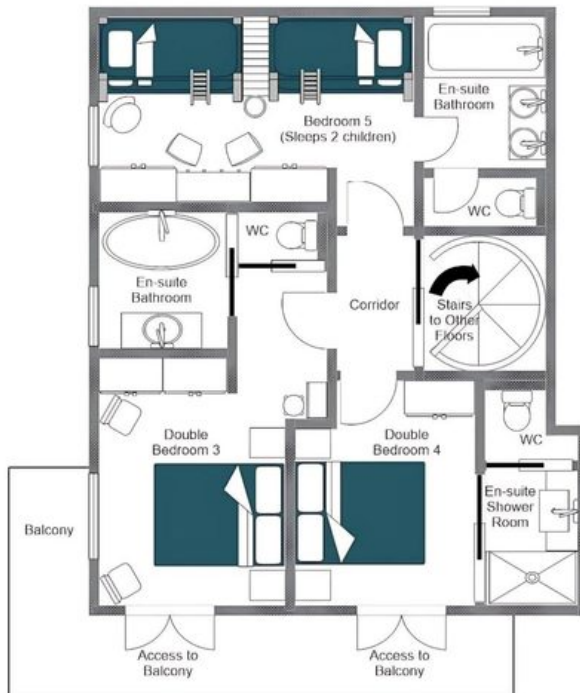

De bovenste verdieping is gewijd aan een magnifieke open leef-, keuken- en eetruimte, waar grote glazen deuren het interieur overspoelen met berglicht en een weids uitzicht bieden op de skilift, het dorp en de Aiguille de Mey in de verte. Een massief walnoten eettafel biedt plaats aan maximaal zestien personen en vormt daarmee een vanzelfsprekend middelpunt voor grote gezelschappen, terwijl een hoekbank en twee fluwelen fauteuils rond een houtkachel uitnodigen tot lange, ontspannen avonden na een intensieve dag op de piste. Een tweede open haard op de entreeverdieping, aangevuld met een kitchenette en skilockers voorzien van schoenenwarmers, zorgt ervoor dat elk praktisch comfort elegant is gewaarborgd bij terugkomst van de slopes.

De zes slaapkamers zijn verdeeld over drie verdiepingen en omvatten een masterkamer met toegang tot een balkon, een vrijstaand bad en een wastafel in zwart marmer, een tweepersoonskamer met een rolbadbad, een extra tweepersoonskamer met uitzicht op de berg en een eigen balkon, en een speciaal ingerichte stapelkamer voor jongere gasten. De spaverdieping vormt de kroon op de beleving met een overdekt zwembad en een bubbelbad, die na elke dag een herstellend toevluchtsoord bieden. Met prijzen variërend van EUR 25.930 tot EUR 117.690 en de keuze uit zelfverzorging, bed-and-breakfast of volledig verzorgd verblijf, biedt Chalet L'Arctique een naadloze verweving van luxe, comfort en alpiene authenticiteit.

PLATTEGRONDEN

TOP FLOOR

CHALET L'ARCTIQUE, THIRD FLOOR
FOR ILLUSTRATION PURPOSES ONLY

PLATTEGRONDEN

SECOND FLOOR

CHALET L'ARCTIQUE, SECOND FLOOR
FOR ILLUSTRATION PURPOSES ONLY

PLATTEGRONDEN

FIRST FLOOR

CHALET L'ARCTIQUE, FIRST FLOOR
FOR ILLUSTRATION PURPOSES ONLY

PLATTEGRONDEN

GROUND FLOOR

CHALET L'ARCTIQUE, ENTRANCE LEVEL
FOR ILLUSTRATION PURPOSES ONLY

PLATTEGRONDEN

LOWER GROUND FLOOR

CHALET L'ARCTIQUE, LOWER LEVEL
FOR ILLUSTRATION PURPOSES ONLY