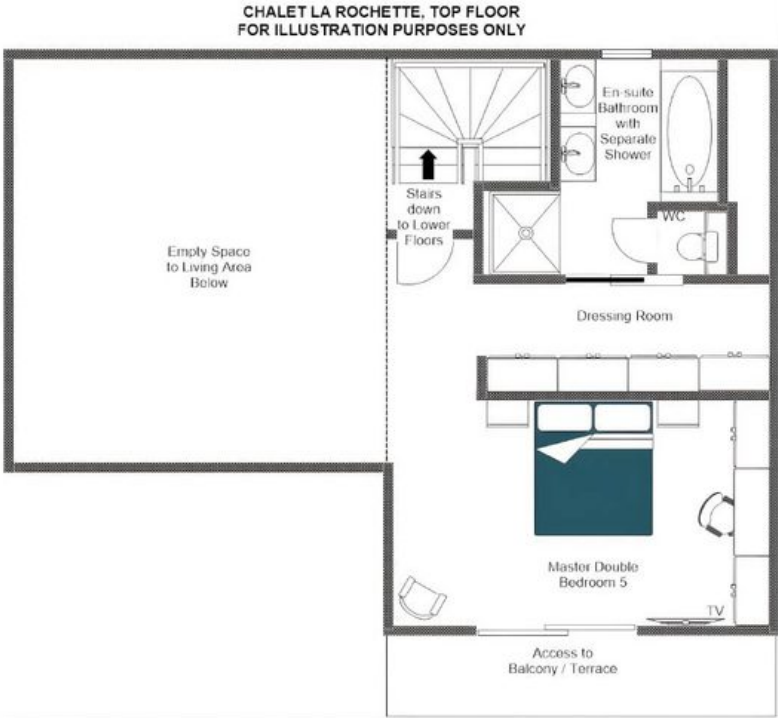

Il primo piano si apre su un ampio spazio living open-plan, ancorato da un suggestivo camino a legna e arredato con un imponente divano curvo e sontuose poltrone in velluto. L'adiacente sala da pranzo ospita dodici persone attorno a un tavolo su misura, affiancata da una cucina dal design raffinato con piani in granito e armadi in legno bespoke. Al piano superiore, la suite principale vanta un proprio balcone privato con vista ininterrotta sui picchi circostanti, completata da un lussuoso bagno en-suite con doccia separata, doppio lavabo e un'ampia zona cabina armadio che ne fa un sereno santuario d'altura. Quattro ulteriori camere doppie, alcune con accesso alla terrazza, occupano il piano terra superiore, ciascuna rifinita con eguale cura e attenzione.

Al piano terra, Chalet La Rochette rivela le sue proposte più indulgenti: una sala cinema privata, una sauna e un hammam, che insieme formano un rifugio esclusivo di riposo e intrattenimento dopo una giornata in montagna. Una sala sci e scarponi riscaldata garantisce mattinate senza intoppi, mentre una vasca idromassaggio in legno posizionata sulla terrazza sottostante incornicia una splendida e rilassata vista sulla vallata. Con tariffe settimanali da CHF 21.710 a CHF 122.090, questo eccezionale immobile rappresenta il meglio della contemporanea vita alpina svizzera.

PLANIMETRIE

TOP FLOOR

PLANIMETRIE

FIRST FLOOR

PLANIMETRIE

UPPER GROUND FLOOR

CHALET LA ROCHETTE, UPPER GROUND FLOOR
FOR ILLUSTRATION PURPOSES ONLY

PLANIMETRIE