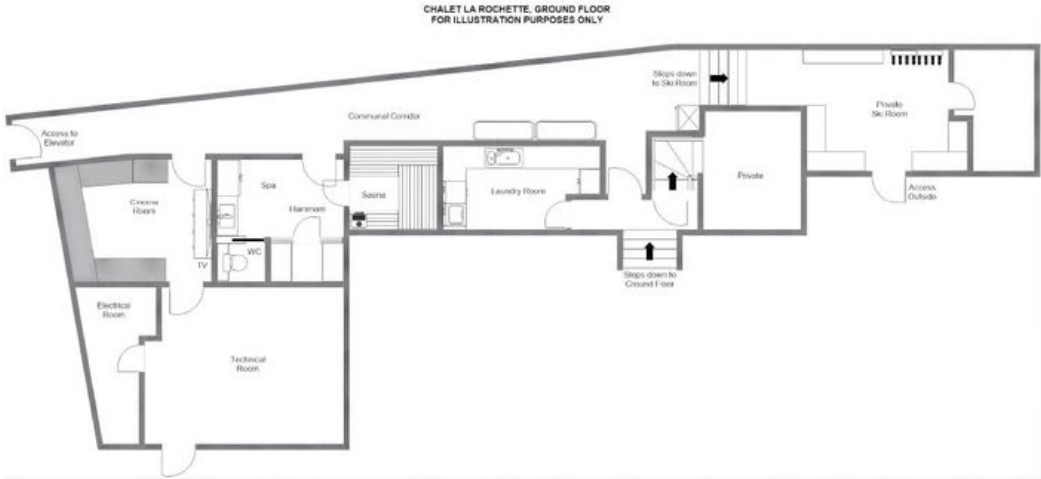

PLANIMETRIE

GROUND FLOOR