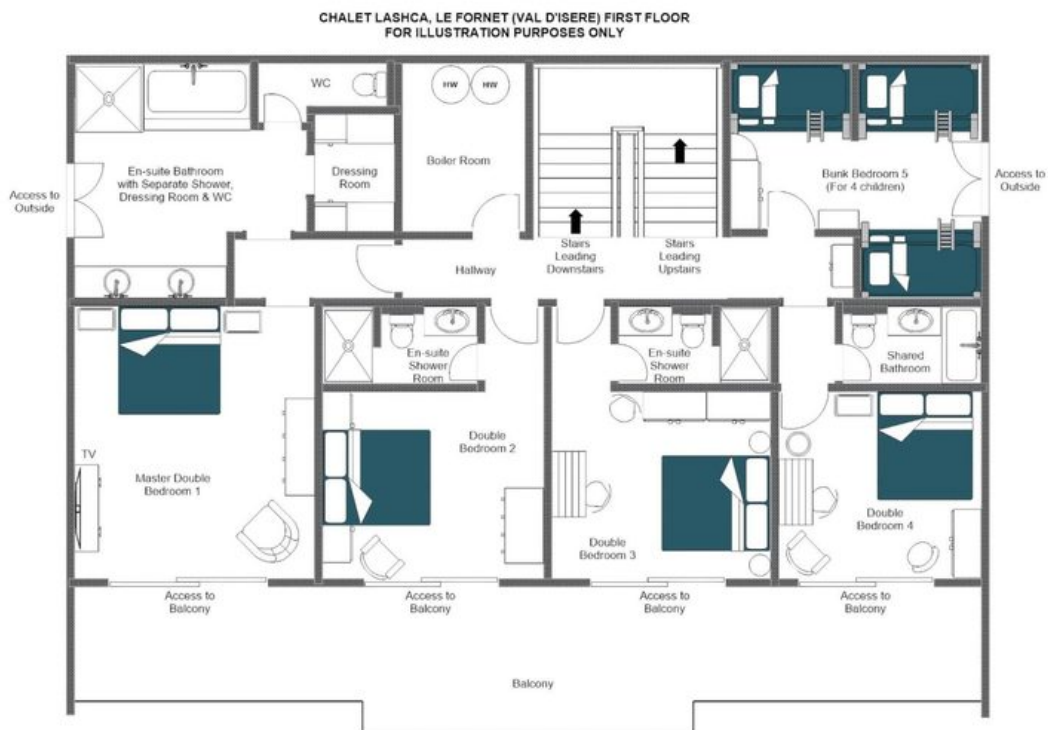

◆ 4 bagni

◆ Hammam / Bagno di Vapore

◆ Piscina Coperta

◆ Area Relax

◆ Sauna

◆ Terrazza

◆ Tavolo da Biliardo

◆ Sala TV / Giochi

Le dotazioni di Chalet Lashca sono genuinamente eccezionali. Un livello dedicato a spa e piscina ospita una grande piscina coperta incorniciata da finestre che catturano panorami montani a tutto orizzonte, arricchita da sdraio, sauna e hammam. Una sala giochi con proiettore e biliardo, insieme a un riscaldato boot room sullo stesso piano, garantisce che ogni comodità pratica sia soddisfatta con discreta eleganza. Il piano notte principale presenta una straordinariamente generosa suite principale completa di vasca freestanding, doccia walk-in, cabina armadio e balcone privato con viste mozzafiato, affiancata da tre camere doppie dalle tematiche individuali, ciascuna con bagno en suite e accesso a un balcone condiviso con vista sul comprensorio di Fornet, oltre a un'incantevole cameretta a castello ideale per gli ospiti più giovani.

Il piano superiore rivela un magnifico spazio living e sala da pranzo open-plan, le cui finestre a tutta altezza inondano l'interno di luce e incorniciano straordinarie viste sulle Alpi. Un tavolo da pranzo per otto si affianca a una cucina completamente attrezzata, mentre soffici divani disposti intorno a un camino aperto invitano a lunghe e conviviali serate dopo una giornata in montagna. Un salottino televisivo separato offre un rifugio privato per i bambini, e un generoso balcone inondato di sole completa questo livello, offrendo il punto di osservazione ideale da cui godere dello splendido sole di montagna. Chalet Lashca è disponibile in diverse formule di servizio, dalla self-catered alla completamente servita, garantendo un'esperienza alpina di lusso su misura e impeccabilmente curata.

PLANIMETRIE

GROUND FLOOR

PLANIMETRIE

FIRST FLOOR

PLANIMETRIE

SECOND FLOOR

CHALET LASHCA

VAL D'ISÈRE