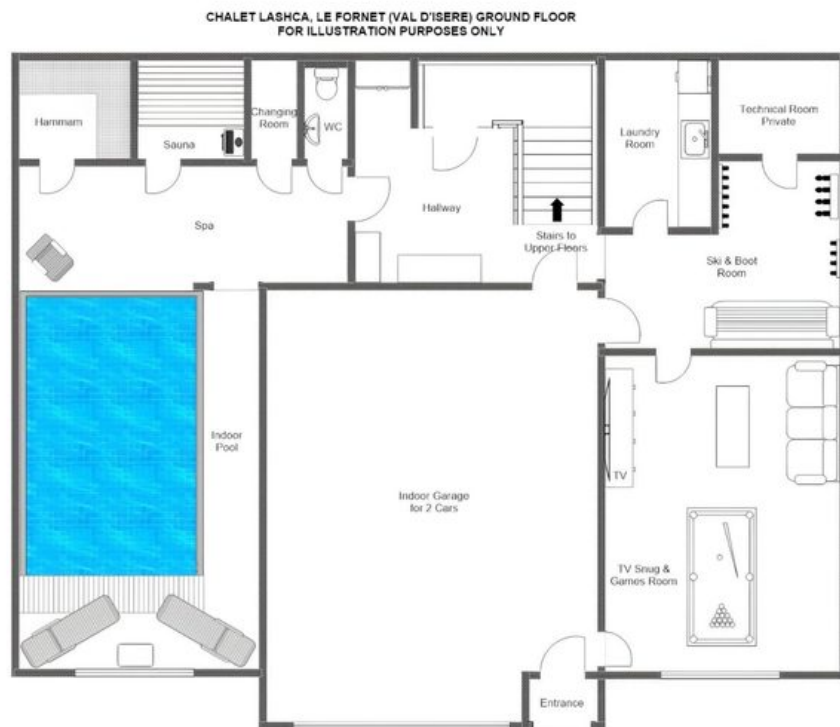

◆ 4 bagni

◆ Hammam / Bagno di Vapore

◆ Piscina Coperta

◆ Area Relax

◆ Sauna

◆ Terrazza

◆ Tavolo da Biliardo

◆ Sala TV / Giochi

Le dotazioni di Chalet Lashca sono genuinamente eccezionali. Un livello dedicato a spa e piscina ospita una grande piscina coperta incorniciata da finestre che catturano panorami montani a tutto orizzonte, arricchita da sdraio, sauna e hammam. Una sala giochi con proiettore e biliardo, insieme a un riscaldato boot room sullo stesso piano, garantisce che ogni comodità pratica sia soddisfatta con discreta eleganza. Il piano notte principale presenta una straordinariamente generosa suite principale completa di vasca freestanding, doccia walk-in, cabina armadio e balcone privato con viste mozzafiato, affiancata da tre camere doppie dalle tematiche individuali, ciascuna con bagno en suite e accesso a un balcone condiviso con vista sul comprensorio di Fornet, oltre a un'incantevole cameretta a castello ideale per gli ospiti più giovani.

Il piano superiore rivela un magnifico spazio living e sala da pranzo open-plan, le cui finestre a tutta altezza inondano l'interno di luce e incorniciano straordinarie viste sulle Alpi. Un tavolo da pranzo per otto si affianca a una cucina completamente attrezzata, mentre soffici divani disposti intorno a un camino aperto invitano a lunghe e conviviali serate dopo una giornata in montagna. Un salottino televisivo separato offre un rifugio privato per i bambini, e un generoso balcone inondato di sole completa questo livello, offrendo il punto di osservazione ideale da cui godere dello splendido sole di montagna. Chalet Lashca è disponibile in diverse formule di servizio, dalla self-catered alla completamente servita, garantendo un'esperienza alpina di lusso su misura e impeccabilmente curata.

PLANIMETRIE

GROUND FLOOR

PLANIMETRIE

FIRST FLOOR

PLANIMETRIE

SECOND FLOOR

CHALET LASHCA

VAL D'ISÈRE