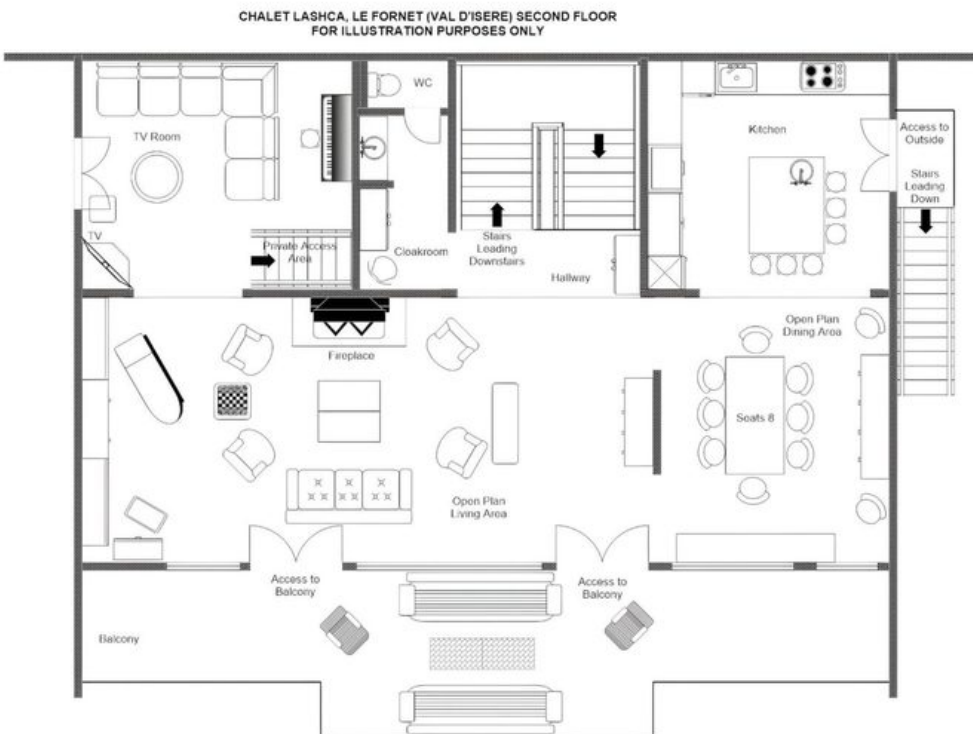

◆ 4 bagni

◆ Hammam / Bagno di Vapore

◆ Piscina Coperta

◆ Area Relax

◆ Sauna

◆ Terrazza

◆ Tavolo da Biliardo

◆ Sala TV / Giochi

Le dotazioni di Chalet Lashca sono genuinamente eccezionali. Un livello dedicato a spa e piscina ospita una grande piscina coperta incorniciata da finestre che catturano panorami montani a tutto orizzonte, arricchita da sdraio, sauna e hammam. Una sala giochi con proiettore e biliardo, insieme a un riscaldato boot room sullo stesso piano, garantisce che ogni comodità pratica sia soddisfatta con discreta eleganza. Il piano notte principale presenta una straordinariamente generosa suite principale completa di vasca freestanding, doccia walk-in, cabina armadio e balcone privato con viste mozzafiato, affiancata da tre camere doppie dalle tematiche individuali, ciascuna con bagno en suite e accesso a un balcone condiviso con vista sul comprensorio di Fornet, oltre a un'incantevole cameretta a castello ideale per gli ospiti più giovani.

Il piano superiore rivela un magnifico spazio living e sala da pranzo open-plan, le cui finestre a tutta altezza inondano l'interno di luce e incorniciano straordinarie viste sulle Alpi. Un tavolo da pranzo per otto si affianca a una cucina completamente attrezzata, mentre soffici divani disposti intorno a un camino aperto invitano a lunghe e conviviali serate dopo una giornata in montagna. Un salottino televisivo separato offre un rifugio privato per i bambini, e un generoso balcone inondato di sole completa questo livello, offrendo il punto di osservazione ideale da cui godere dello splendido sole di montagna. Chalet Lashca è disponibile in diverse formule di servizio, dalla self-catered alla completamente servita, garantendo un'esperienza alpina di lusso su misura e impeccabilmente curata.

PLANIMETRIE

GROUND FLOOR

PLANIMETRIE

FIRST FLOOR

PLANIMETRIE

SECOND FLOOR

CHALET LASHCA

VAL D'ISÈRE