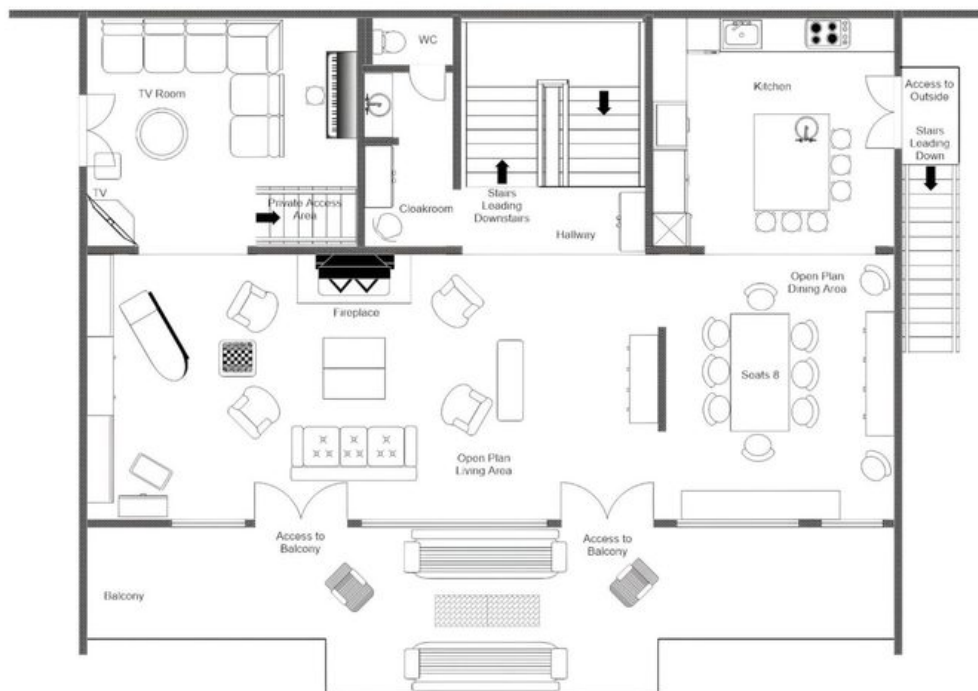

De faciliteiten van Chalet Lashca zijn werkelijk uitzonderlijk. Een toegewijde spa- en zwembadverdieping herbergt een groot overdekt zwembad omlijst door ramen die weidse bergpanor 's binnenhalen, aangevuld met ligbanken, een sauna en een hammam. Een spelkamer met projector en biljart, samen met een verwarmde schoenenkamer op dezelfde verdieping, zorgt ervoor dat elk praktisch comfort met stille elegantie wordt ingevuld. De belangrijkste slaapverdieping presenteert een uiterst royale hoofdsuite met een vrijstaand bad, inloopduche, kleedkamer en een privébalcon met prachtig uitzicht, naast drie individueel ingerichte tweepersoonskamers, elk met en-suite badkamer en gedeelde balkontoegang met uitzicht op het skigebied van Fornet, en een charmante stapelbedkamer ideaal voor de jongste gasten.

De bovenste verdieping onthult een magnifieke open woon- en eetruimte waarvan de vloer-tot-plafond ramen het interieur met licht overspoelen en adembenemend Alpenzicht kaderen. Een eettafel voor acht personen staat naast een volledig uitgeruste keuken, terwijl weelderige banken rondom een open haard uitnodigen tot lange, gezellige avonden na een dag op de berg. Een aparte televisiehoek biedt een vertrouwd toevluchtsoord voor kinderen, en een ruim, zonnebeschenen balkon voltooit deze verdieping als het perfecte uitkijkpunt om te genieten van het schitterende bergzonlicht. Chalet Lashca is beschikbaar in verschillende serviceniveaus, van self-catered tot volledig verzorgd, voor een op maat gemaakte en naadloos luxueuze alpine ervaring.

PLATTEGRONDEN

GROUND FLOOR

PLATTEGRONDEN

FIRST FLOOR

PLATTEGRONDEN

SECOND FLOOR

CHALET LASHCA, LE FORNET (VAL D'ISERE) SECOND FLOOR  
FOR ILLUSTRATION PURPOSES ONLY

CHALET LASHCA