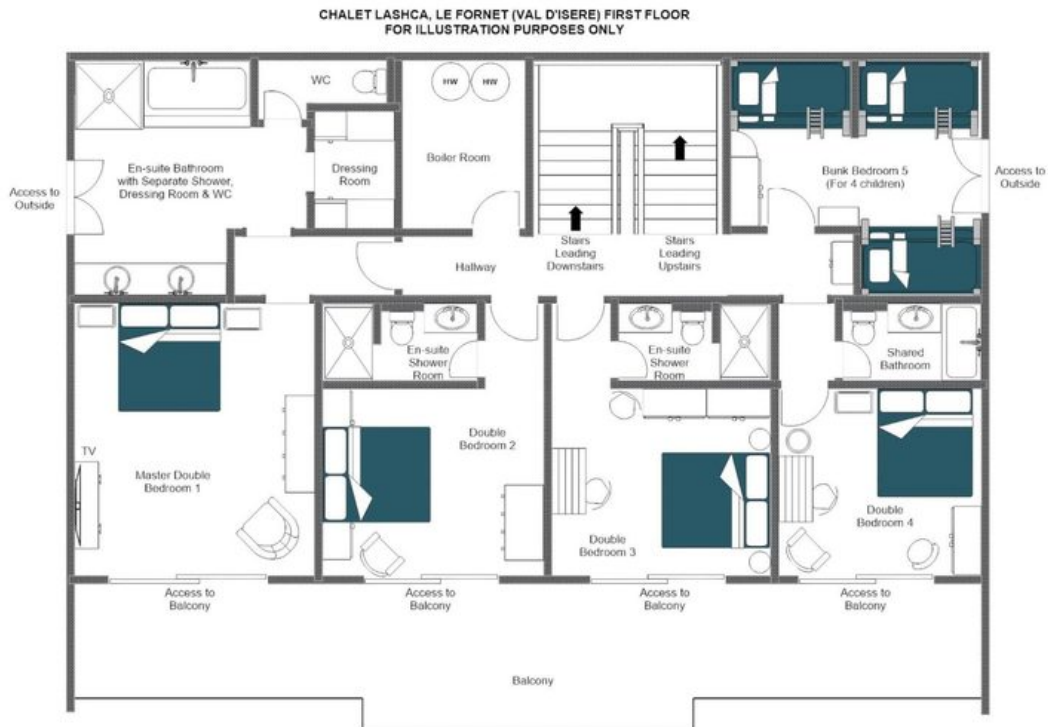

♦ Hammam/stoomcabine

♦ Binnenzwembad

♦ Ontspanningsruimte

♦ Sauna

♦ Terras

♦ Poolbiljart/snookertafel

♦ TV-/spelkamer

De faciliteiten van Chalet Lashca zijn werkelijk uitzonderlijk. Een toegewijde spa- en zwembadverdieping herbergt een groot overdekt zwembad omlijst door ramen die weidse bergpanor 's binnenhalen, aangevuld met ligbanken, een sauna en een hammam. Een spelkamer met projector en biljart, samen met een verwarmde schoenenkamer op dezelfde verdieping, zorgt ervoor dat elk praktisch comfort met stille elegantie wordt ingevuld. De belangrijkste slaapverdieping presenteert een uiterst royale hoofdsuite met een vrijstaand bad, inloopduche, kleedkamer en een privébalcon met prachtig uitzicht, naast drie individueel ingerichte tweepersoonskamers, elk met en-suite badkamer en gedeelde balkontoegang met uitzicht op het skigebied van Fornet, en een charmante stapelbedkamer ideaal voor de jongste gasten.

De bovenste verdieping onthult een magnifieke open woon- en eetruimte waarvan de vloer-tot-plafond ramen het interieur met licht overspoelen en adembenemend Alpenzicht kaderen. Een eettafel voor acht personen staat naast een volledig uitgeruste keuken, terwijl weelderige banken rondom een open haard uitnodigen tot lange, gezellige avonden na een dag op de berg. Een aparte televisiehoek biedt een vertrouwd toevluchtsoord voor kinderen, en een ruim, zonnebeschenen balkon voltooit deze verdieping als het perfecte uitkijkpunt om te genieten van het schitterende bergzonlicht. Chalet Lashca is beschikbaar in verschillende serviceniveaus, van self-catered tot volledig verzorgd, voor een op maat gemaakte en naadloos luxueuze alpine ervaring.

PLATTEGRONDEN

GROUND FLOOR

PLATTEGRONDEN

FIRST FLOOR

PLATTEGRONDEN

SECOND FLOOR

CHALET LASHCA, LE FORNET (VAL D'ISERE) SECOND FLOOR  
FOR ILLUSTRATION PURPOSES ONLY

CHALET LASHCA