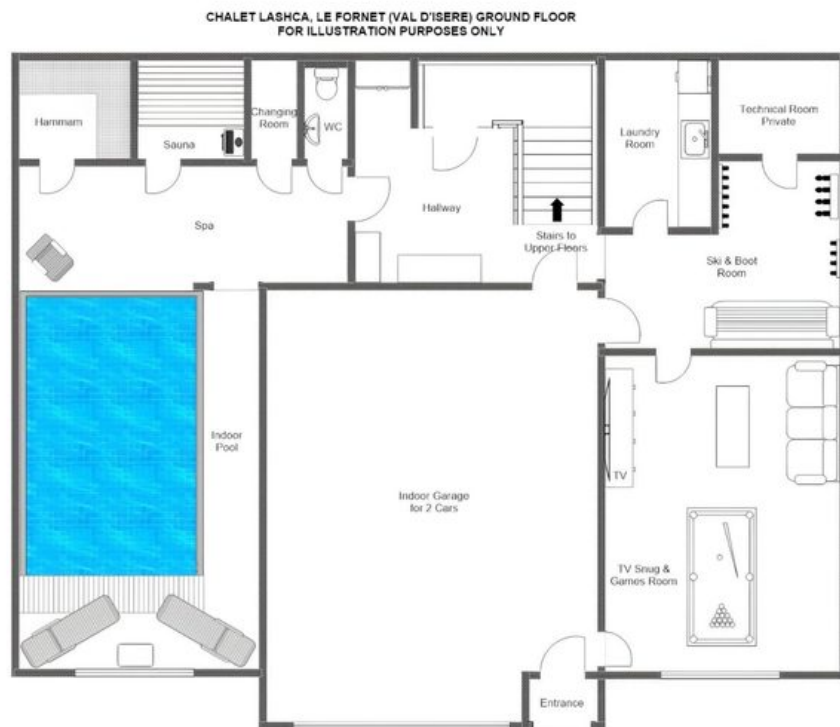

De faciliteiten van Chalet Lashca zijn werkelijk uitzonderlijk. Een toegewijde spa- en zwembadverdieping herbergt een groot overdekt zwembad omlijst door ramen die weidse bergpanor 's binnenhalen, aangevuld met ligbanken, een sauna en een hammam. Een spelkamer met projector en biljart, samen met een verwarmde schoenenkamer op dezelfde verdieping, zorgt ervoor dat elk praktisch comfort met stille elegantie wordt ingevuld. De belangrijkste slaapverdieping presenteert een uiterst royale hoofdsuite met een vrijstaand bad, inloopduche, kleedkamer en een privébalcon met prachtig uitzicht, naast drie individueel ingerichte tweepersoonskamers, elk met en-suite badkamer en gedeelde balkontoegang met uitzicht op het skigebied van Fornet, en een charmante stapelbedkamer ideaal voor de jongste gasten.

De bovenste verdieping onthult een magnifieke open woon- en eetruimte waarvan de vloer-tot-plafond ramen het interieur met licht overspoelen en adembenemend Alpenzicht kaderen. Een eettafel voor acht personen staat naast een volledig uitgeruste keuken, terwijl weelderige banken rondom een open haard uitnodigen tot lange, gezellige avonden na een dag op de berg. Een aparte televisiehoek biedt een vertrouwd toevluchtsoord voor kinderen, en een ruim, zonnebeschenen balkon voltooit deze verdieping als het perfecte uitkijkpunt om te genieten van het schitterende bergzonlicht. Chalet Lashca is beschikbaar in verschillende serviceniveaus, van self-catered tot volledig verzorgd, voor een op maat gemaakte en naadloos luxueuze alpine ervaring.

PLATTEGRONDEN

GROUND FLOOR

PLATTEGRONDEN

FIRST FLOOR

PLATTEGRONDEN

SECOND FLOOR

CHALET LASHCA, LE FORNET (VAL D'ISERE) SECOND FLOOR  
FOR ILLUSTRATION PURPOSES ONLY

CHALET LASHCA