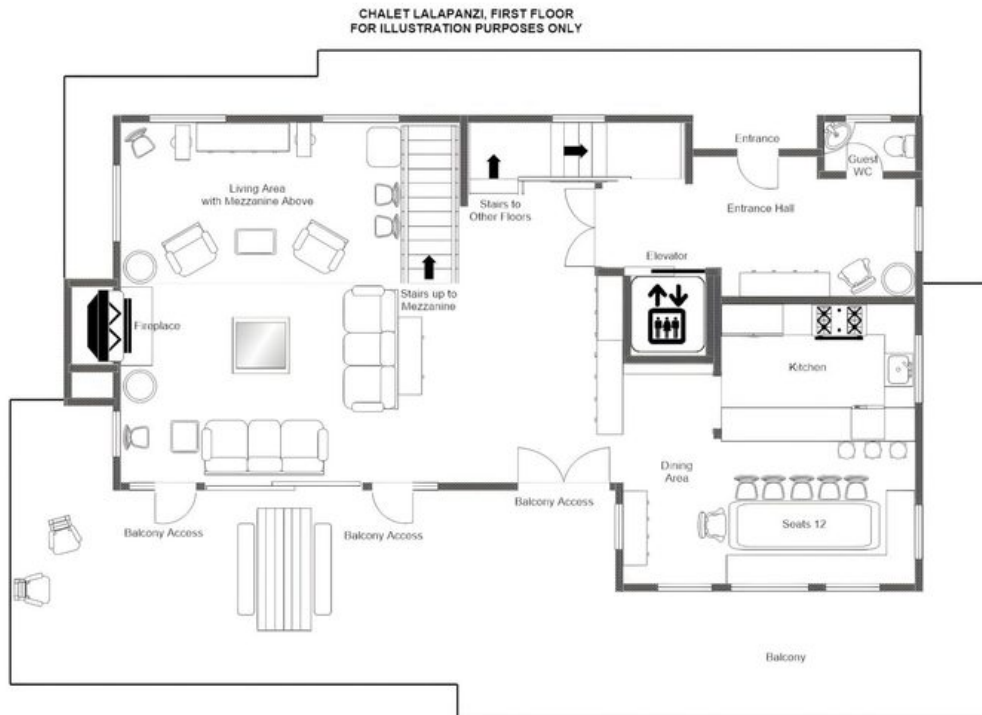

GRUNDRISSPÄNE

FIRST FLOOR