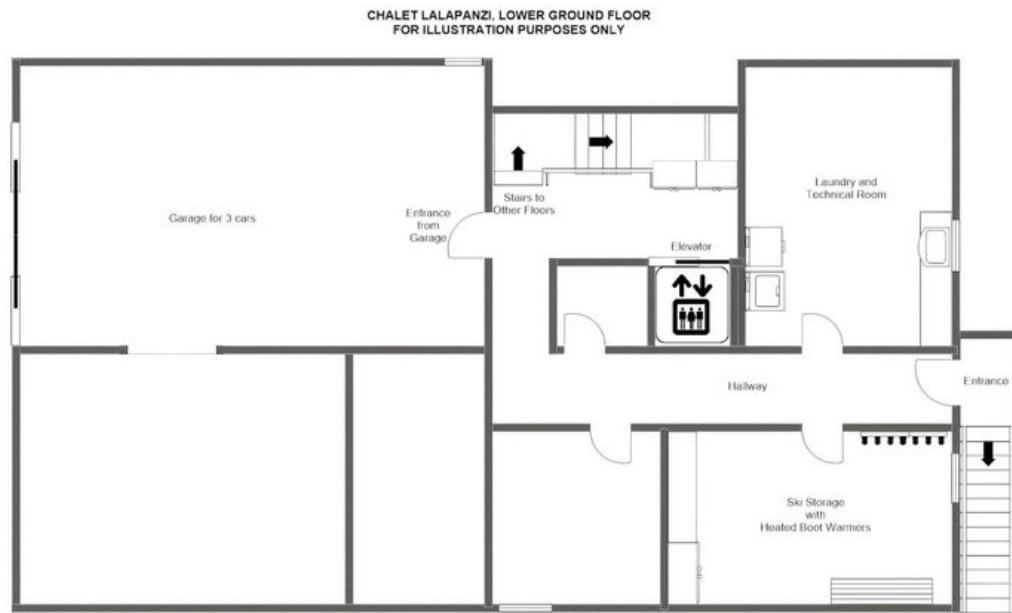

Das Chalet erstreckt sich über vier durchdacht gestaltete Ebenen, verbunden durch eine elegante Treppe sowie einen privaten Innenaufzug. Die Gäste betreten das Haus über eine Innengarage mit drei Stellplätzen und gelangen zunächst in einen eigenen Skiroom mit Schuhwärmern und reichlich Stauraum für die gesamte Ausrüstung. Das Erdgeschoss bietet einen hellen, offenen Wohnbereich mit direktem Terrassenzugang, eine vollständig ausgestattete Küche mit Essbereich für bis zu zwölf Personen, vier Schlafzimmer darunter ein Etagenbettzimmer für jüngere Gäste sowie eine Kombination aus En-suite- und Gemeinschaftsbädern. Im Obergeschoss entfaltet sich der prachtvolle Hauptwohnbereich unter seinem Gewölbe, wo ein traditioneller Kamin und eine südseitige Mezzanine-Nische zu stillen Momenten fernab der Piste einladen.

GRUNDRISSPLÄNE

LOWER GROUND FLOOR