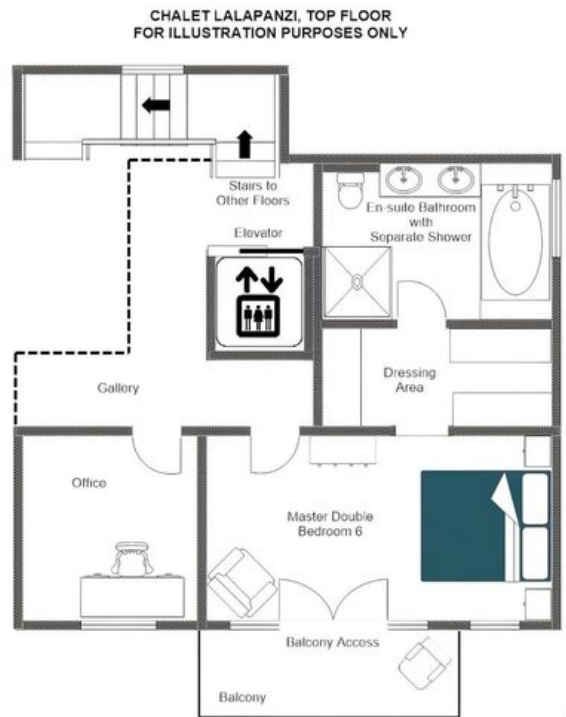

GRUNDRISSPLÄNE

SECOND FLOOR