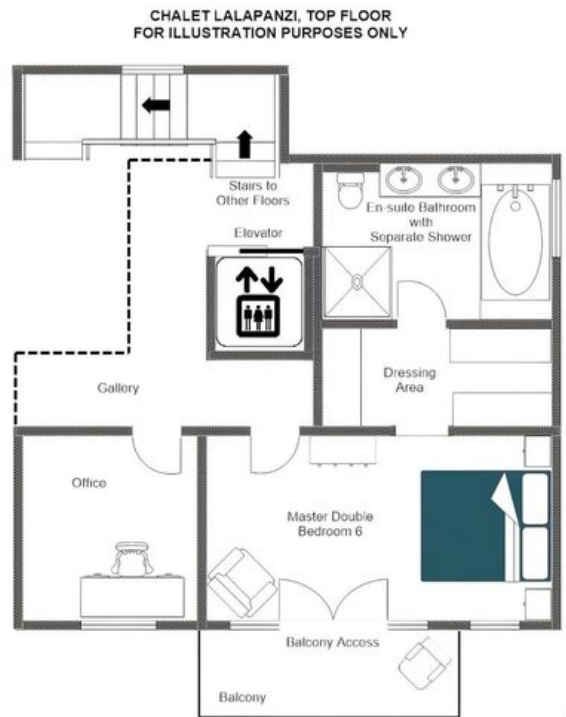

Le chalet se déploie sur quatre niveaux soigneusement agencés, reliés par un élégant escalier et un ascenseur intérieur privatif. Les hôtes arrivent par un garage intérieur offrant trois places de stationnement, pour pénétrer d'abord dans un espace dédié au ski, équipé de chauffe-chaussures et d'un ample rangement pour tout l'équipement. Le rez-de-chaussée propose un lumineux salon ouvert avec accès direct à la terrasse, une cuisine entièrement équipée avec un espace repas pouvant accueillir jusqu'à douze convives, quatre chambres dont un dortoir pour les plus jeunes hôtes, et un ensemble de salles de bains privatives et partagées. En montant au premier étage, le magnifique espace de vie principal se déploie sous ses plafonds voûtés, où une cheminée traditionnelle et une mezzanine exposée plein sud invitent aux moments de quiétude loin des pistes.

L'intégralité du dernier niveau est consacrée à une sereine suite principale, dotée d'un dressing, d'un bureau privatif et d'une somptueuse salle de bains avec baignoire, douche, double lavabo et sèche-serviettes, le tout s'ouvrant sur un balcon exposé plein sud idéalement orienté pour de paisibles matins en montagne. Les tarifs de location hebdomadaire s'échelonnent de CHF 18 670 à CHF 94 340, avec des formules en hébergement seul, en location autogérée ou en service intégral pour s'adapter à toutes les préférences. Généreux, authentique et superbement situé, Chalet Lalapanzi est une demeure verbièrarde d'exception pour les familles et les groupes qui exigent confort et caractère à parts égales.

PLANS

LOWER GROUND FLOOR

PLANS

GROUND FLOOR

CHALET LALAPANZI, GROUND FLOOR  
FOR ILLUSTRATION PURPOSES ONLY

PLANS

FIRST FLOOR

PLANS

SECOND FLOOR

CHALET LALAPANZI

VERBIER