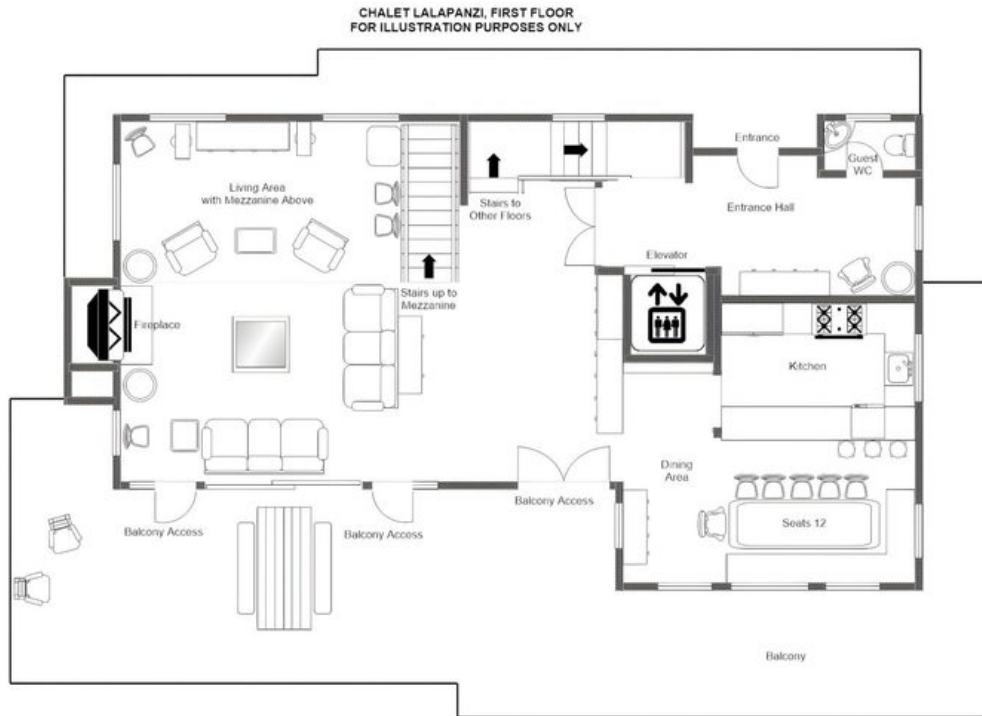

Le chalet se déploie sur quatre niveaux soigneusement agencés, reliés par un élégant escalier et un ascenseur intérieur privatif. Les hôtes arrivent par un garage intérieur offrant trois places de stationnement, pour pénétrer d'abord dans un espace dédié au ski, équipé de chauffe-chaussures et d'un ample rangement pour tout l'équipement. Le rez-de-chaussée propose un lumineux salon ouvert avec accès direct à la terrasse, une cuisine entièrement équipée avec un espace repas pouvant accueillir jusqu'à douze convives, quatre chambres dont un dortoir pour les plus jeunes hôtes, et un ensemble de salles de bains privatives et partagées. En montant au premier étage, le magnifique espace de vie principal se déploie sous ses plafonds voûtés, où une cheminée traditionnelle et une mezzanine exposée plein sud invitent aux moments de quiétude loin des pistes.

PLANS

LOWER GROUND FLOOR

PLANS

GROUND FLOOR

CHALET LALAPANZI, GROUND FLOOR  
FOR ILLUSTRATION PURPOSES ONLY

PLANS

FIRST FLOOR

PLANS