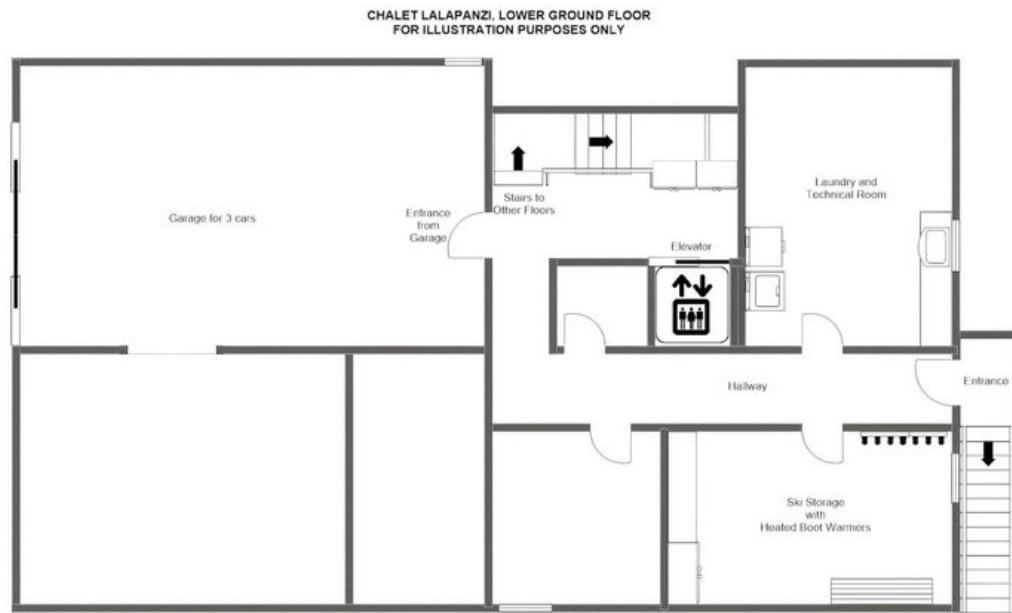

Le chalet se déploie sur quatre niveaux soigneusement agencés, reliés par un élégant escalier et un ascenseur intérieur privatif. Les hôtes arrivent par un garage intérieur offrant trois places de stationnement, pour pénétrer d'abord dans un espace dédié au ski, équipé de chauffe-chaussures et d'un ample rangement pour tout l'équipement. Le rez-de-chaussée propose un lumineux salon ouvert avec accès direct à la terrasse, une cuisine entièrement équipée avec un espace repas pouvant accueillir jusqu'à douze convives, quatre chambres dont un dortoir pour les plus jeunes hôtes, et un ensemble de salles de bains privatives et partagées. En montant au premier étage, le magnifique espace de vie principal se déploie sous ses plafonds voûtés, où une cheminée traditionnelle et une mezzanine exposée plein sud invitent aux moments de quiétude loin des pistes.

L'intégralité du dernier niveau est consacrée à une sereine suite principale, dotée d'un dressing, d'un bureau privatif et d'une somptueuse salle de bains avec baignoire, douche, double lavabo et sèche-serviettes, le tout s'ouvrant sur un balcon exposé plein sud idéalement orienté pour de paisibles matins en montagne. Les tarifs de location hebdomadaire s'échelonnent de CHF 18 670 à CHF 94 340, avec des formules en hébergement seul, en location autogérée ou en service intégral pour s'adapter à toutes les préférences. Généreux, authentique et superbement situé, Chalet Lalapanzi est une demeure verbièrarde d'exception pour les familles et les groupes qui exigent confort et caractère à parts égales.

PLANS

LOWER GROUND FLOOR

PLANS

GROUND FLOOR

CHALET LALAPANZI, GROUND FLOOR  
FOR ILLUSTRATION PURPOSES ONLY

PLANS

FIRST FLOOR

PLANS