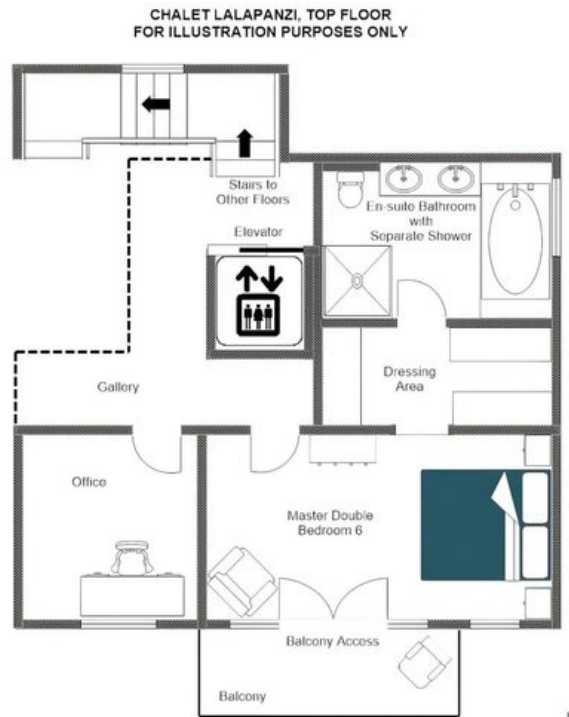

Lo chalet si sviluppa su quattro livelli sapientemente organizzati, collegati sia da una graziosa scala sia da un ascensore privato interno. Gli ospiti accedono attraverso un garage coperto con tre posti auto, per poi trovarsi in un dedicato ski room attrezzato con scalda-scarponi e ampio spazio per riporre ogni tipo di attrezzatura. Il piano terra offre un luminoso soggiorno a pianta aperta con accesso diretto alla terrazza, una cucina completamente attrezzata con zona pranzo per dodici persone, quattro camere da letto tra cui un camerino con letti a castello per i più giovani, e una combinazione di bagni privati e condivisi. Salendo al primo piano, il magnifico salone principale si rivela sotto il suo soffitto a volta, dove un camino tradizionale e un accogliente soppalco esposto a sud invitano ai momenti di quiete lontano dalle piste.

L'intero ultimo piano è dedicato a una serena suite principale completa di cabina armadio, uno studio privato e un lussuoso bagno en-suite dotato di vasca, doccia, doppio lavabo e scaldasalviette, il tutto aperto su un balcone esposto a sud perfettamente posizionato per mattinate in montagna senza fretta. Le tariffe di affitto settimanale variano da CHF 18.670 a CHF 94.340, con livelli di servizio solo alloggio, self-catering e completamente assistito disponibili per soddisfare ogni preferenza. Generoso, autentico e in posizione eccellente, Chalet Lalapanzi è una straordinaria casa di Verbier per famiglie e gruppi che esigono comfort e carattere in egual misura.

PLANIMETRIE

LOWER GROUND FLOOR

PLANIMETRIE

GROUND FLOOR

CHALET LALAPANZI, GROUND FLOOR
FOR ILLUSTRATION PURPOSES ONLY

PLANIMETRIE

FIRST FLOOR

PLANIMETRIE

SECOND FLOOR

CHALET LALAPANZI

VERBIER