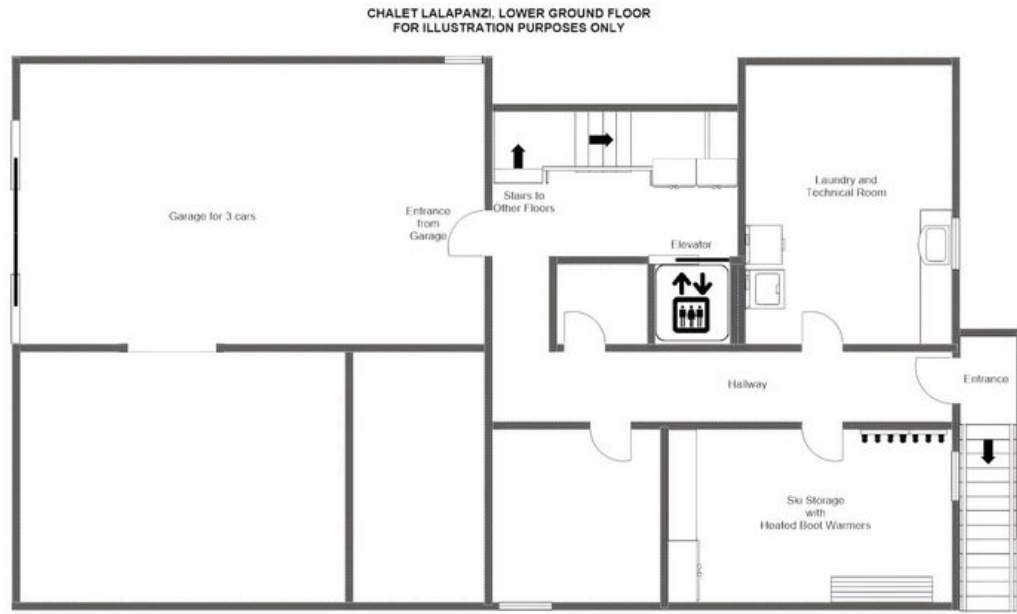

Lo chalet si sviluppa su quattro livelli sapientemente organizzati, collegati sia da una graziosa scala sia da un ascensore privato interno. Gli ospiti accedono attraverso un garage coperto con tre posti auto, per poi trovarsi in un dedicato ski room attrezzato con scalda-scarponi e ampio spazio per riporre ogni tipo di attrezzatura. Il piano terra offre un luminoso soggiorno a pianta aperta con accesso diretto alla terrazza, una cucina completamente attrezzata con zona pranzo per dodici persone, quattro camere da letto tra cui un camerino con letti a castello per i più giovani, e una combinazione di bagni privati e condivisi. Salendo al primo piano, il magnifico salone principale si rivela sotto il suo soffitto a volta, dove un camino tradizionale e un accogliente soppalco esposto a sud invitano ai momenti di quiete lontano dalle piste.

L'intero ultimo piano è dedicato a una serena suite principale completa di cabina armadio, uno studio privato e un lussuoso bagno en-suite dotato di vasca, doccia, doppio lavabo e scaldasalviette, il tutto aperto su un balcone esposto a sud perfettamente posizionato per mattinate in montagna senza fretta. Le tariffe di affitto settimanale variano da CHF 18.670 a CHF 94.340, con livelli di servizio solo alloggio, self-catering e completamente assistito disponibili per soddisfare ogni preferenza. Generoso, autentico e in posizione eccellente, Chalet Lalapanzi è una straordinaria casa di Verbier per famiglie e gruppi che esigono comfort e carattere in egual misura.

PLANIMETRIE

LOWER GROUND FLOOR

PLANIMETRIE

GROUND FLOOR

CHALET LALAPANZI, GROUND FLOOR
FOR ILLUSTRATION PURPOSES ONLY

PLANIMETRIE

FIRST FLOOR

PLANIMETRIE