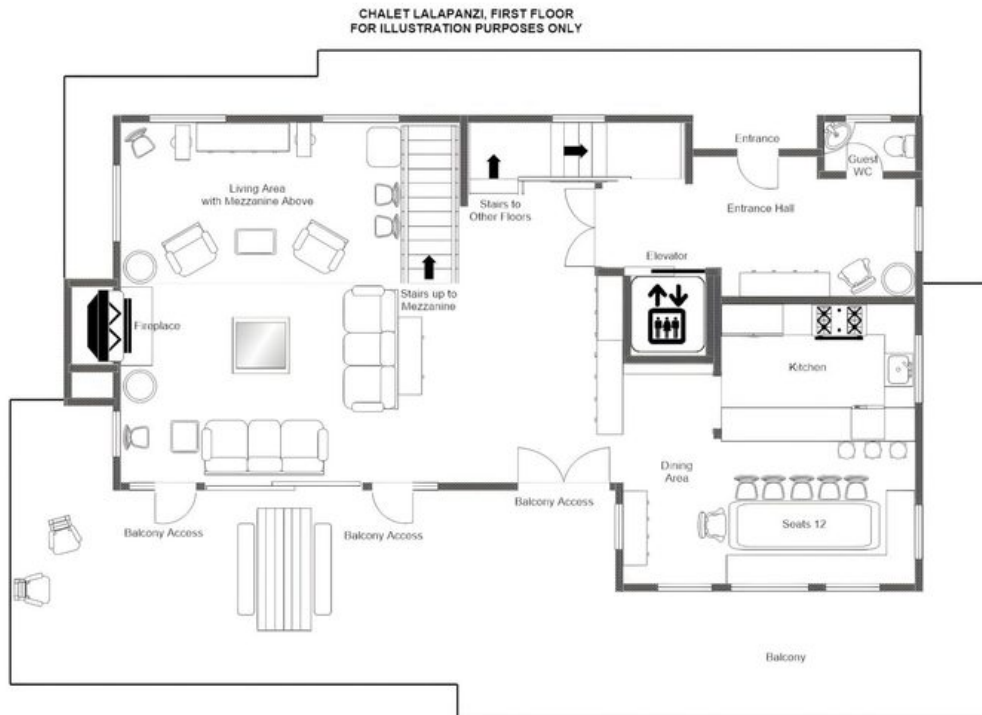

Lo chalet si sviluppa su quattro livelli sapientemente organizzati, collegati sia da una graziosa scala sia da un ascensore privato interno. Gli ospiti accedono attraverso un garage coperto con tre posti auto, per poi trovarsi in un dedicato ski room attrezzato con scalda-scarponi e ampio spazio per riporre ogni tipo di attrezzatura. Il piano terra offre un luminoso soggiorno a pianta aperta con accesso diretto alla terrazza, una cucina completamente attrezzata con zona pranzo per dodici persone, quattro camere da letto tra cui un camerino con letti a castello per i più giovani, e una combinazione di bagni privati e condivisi. Salendo al primo piano, il magnifico salone principale si rivela sotto il suo soffitto a volta, dove un camino tradizionale e un accogliente soppalco esposto a sud invitano ai momenti di quiete lontano dalle piste.

L'intero ultimo piano è dedicato a una serena suite principale completa di cabina armadio, uno studio privato e un lussuoso bagno en-suite dotato di vasca, doccia, doppio lavabo e scaldasalviette, il tutto aperto su un balcone esposto a sud perfettamente posizionato per mattinate in montagna senza fretta. Le tariffe di affitto settimanale variano da CHF 18.670 a CHF 94.340, con livelli di servizio solo alloggio, self-catering e completamente assistito disponibili per soddisfare ogni preferenza. Generoso, autentico e in posizione eccellente, Chalet Lalapanzi è una straordinaria casa di Verbier per famiglie e gruppi che esigono comfort e carattere in egual misura.

PLANIMETRIE

LOWER GROUND FLOOR

PLANIMETRIE

GROUND FLOOR

CHALET LALAPANZI, GROUND FLOOR
FOR ILLUSTRATION PURPOSES ONLY

PLANIMETRIE

FIRST FLOOR

PLANIMETRIE

SECOND FLOOR

CHALET LALAPANZI

VERBIER