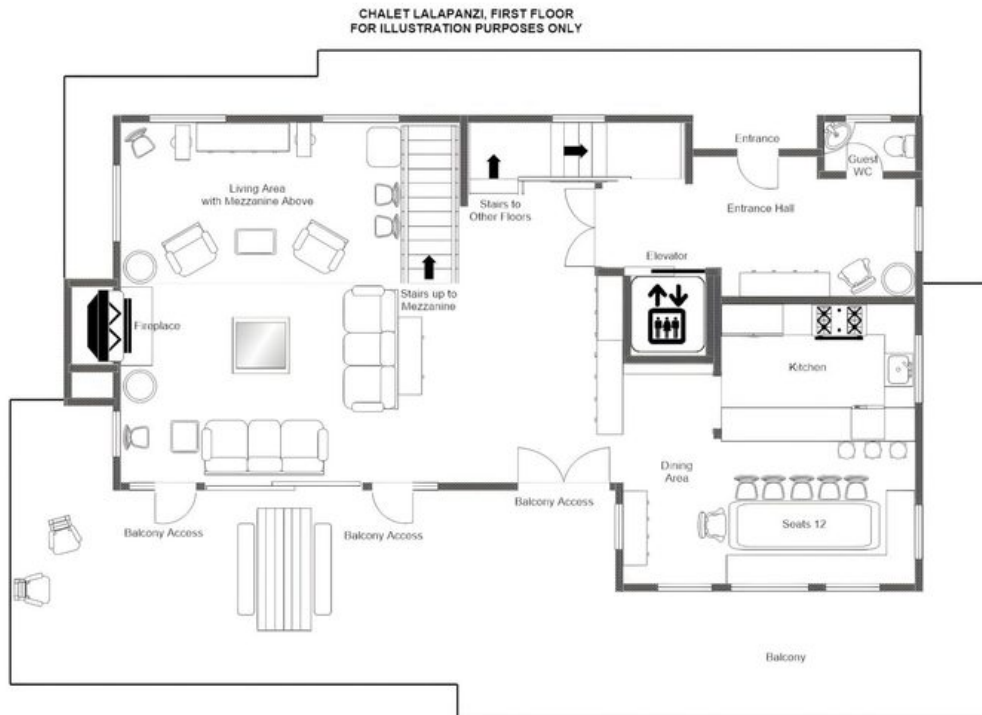

Het chalet ontvouwt zich over vier doordacht ingedeelde verdiepingen, verbonden door zowel een sierlijke trap als een privélift. Gasten komen aan via een overdekte garage met drie parkeerplaatsen en betreden allereerst een toegewijde skiruimte uitgerust met laarzenverwarmers en ruime opbergruimte voor alle uitrusting. De begane grond biedt een lichte open woonkamer met directe terrastoegang, een volledig uitgeruste keuken met een eethoek voor tot twaalf personen, vier slaapkamers waaronder een stapelkamer voor jongere gasten, en een combinatie van eigen en gedeelde badkamers. Op de eerste verdieping ontvouwt zich de magnifieke hoofdwoonruimte onder het gewelfde plafond, waar een traditionele open haard en een zuidgerichte mezzanine-nis uitnodigen tot stille momenten weg van de pistes.

PLATTEGRONDEN

LOWER GROUND FLOOR

PLATTEGRONDEN

GROUND FLOOR

PLATTEGRONDEN

FIRST FLOOR

PLATTEGRONDEN

SECOND FLOOR