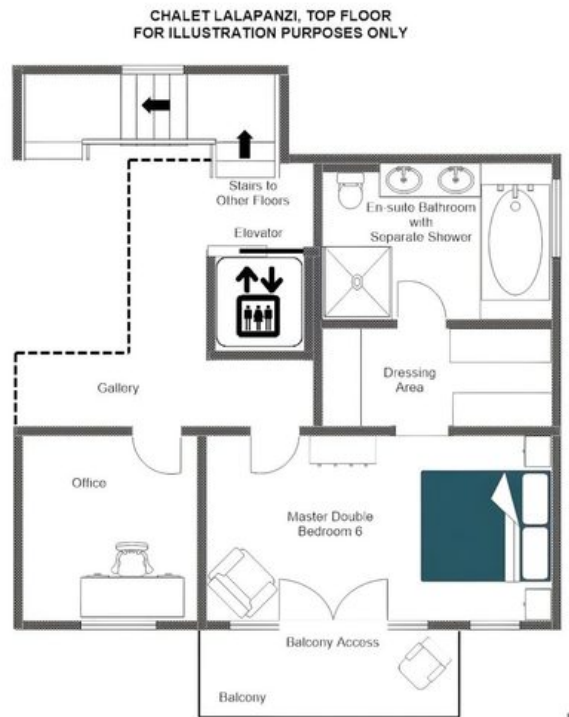

Het chalet ontvouwt zich over vier doordacht ingedeelde verdiepingen, verbonden door zowel een sierlijke trap als een privélift. Gasten komen aan via een overdekte garage met drie parkeerplaatsen en betreden allereerst een toegewijde skiruimte uitgerust met laarzenverwarmers en ruime opbergruimte voor alle uitrusting. De begane grond biedt een lichte open woonkamer met directe terrastoegang, een volledig uitgeruste keuken met een eethoek voor tot twaalf personen, vier slaapkamers waaronder een stapelkamer voor jongere gasten, en een combinatie van eigen en gedeelde badkamers. Op de eerste verdieping ontvouwt zich de magnifieke hoofdwoonruimte onder het gewelfde plafond, waar een traditionele open haard en een zuidgerichte mezzanine-nis uitnodigen tot stille momenten weg van de pistes.

De gehele bovenste verdieping is gewijd aan een serene masterkamer, compleet met een inloopkast, een privékantoor en een weelderige eigen badkamer met bad, douche, dubbele wastafels en een handdoekenwarmer alles uitkomend op een zuidgericht balkon dat ideaal gepositioneerd is voor onthaaste bergmorgens. Wekelijkse verhuurprijzen variëren van CHF 18.670 tot CHF 94.340, met accommodatie-only, zelfcatering en volledig verzorgde servicevormen beschikbaar naar ieders voorkeur. Royaal, authentiek en uitmuntend gelegen is Chalet Lalapanzi een bijzonder Verbier-thuis voor families en groepen die comfort en karakter in gelijke mate verlangen.

PLATTEGRONDEN

LOWER GROUND FLOOR

PLATTEGRONDEN

GROUND FLOOR

PLATTEGRONDEN

FIRST FLOOR

PLATTEGRONDEN

SECOND FLOOR