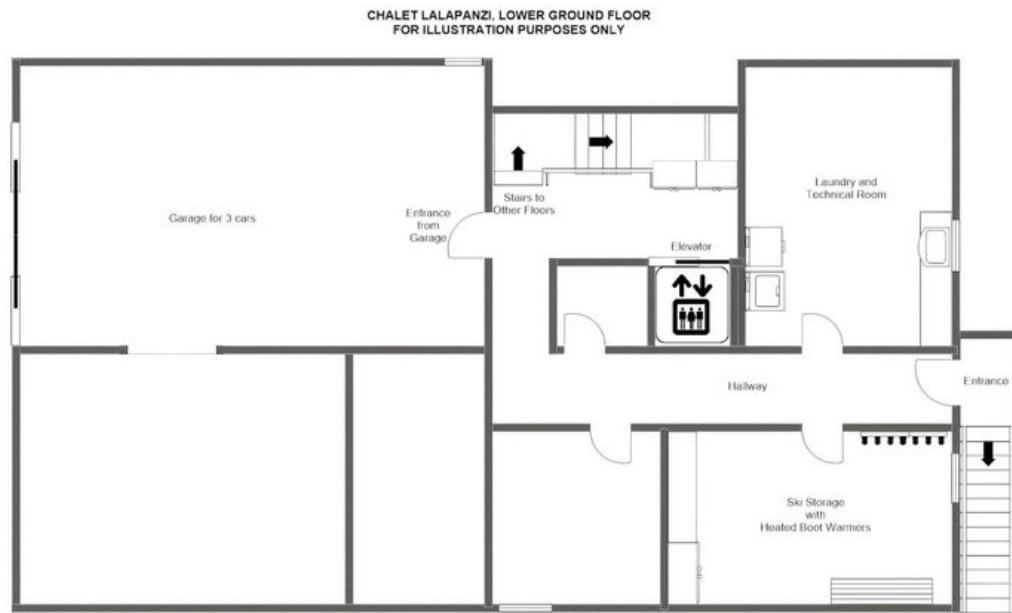

Het chalet ontvouwt zich over vier doordacht ingedeelde verdiepingen, verbonden door zowel een sierlijke trap als een privélift. Gasten komen aan via een overdekte garage met drie parkeerplaatsen en betreden allereerst een toegewijde skiruimte uitgerust met laarzenverwarmers en ruime opbergruimte voor alle uitrusting. De begane grond biedt een lichte open woonkamer met directe terrastoegang, een volledig uitgeruste keuken met een eethoek voor tot twaalf personen, vier slaapkamers waaronder een stapelkamer voor jongere gasten, en een combinatie van eigen en gedeelde badkamers. Op de eerste verdieping ontvouwt zich de magnifieke hoofdwoonruimte onder het gewelfde plafond, waar een traditionele open haard en een zuidgerichte mezzanine-nis uitnodigen tot stille momenten weg van de pistes.

PLATTEGRONDEN

LOWER GROUND FLOOR

PLATTEGRONDEN

GROUND FLOOR

PLATTEGRONDEN

FIRST FLOOR

PLATTEGRONDEN

SECOND FLOOR