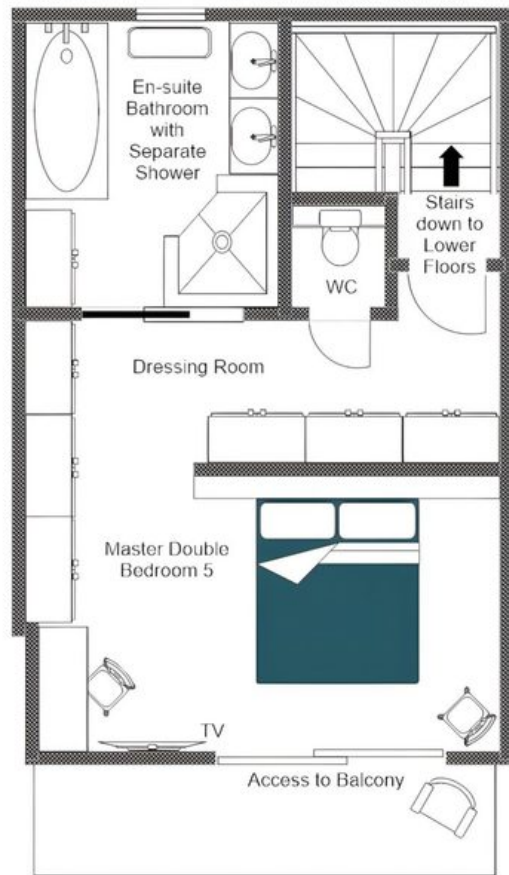

♦ 5 bagni

♦ Balcone

♦ Sala Massaggi

♦ Hot Tub Esterno

♦ Terrazza Esposta a Sud

♦ Sala TV

♦ TV

♦ Sonos

Il piano terra superiore costituisce il cuore sociale dello chalet, dove un luminoso soggiorno e sala da pranzo a pianta aperta si concentra attorno a un camino di grande impatto, con i suoi generosi divani e le ampie finestre che guidano lo sguardo verso il panorama alpino circostante oltre la spaziosa terrazza. Una cucina sleek completamente attrezzata e una retrocucina affiancano la zona pranzo, mentre un accogliente angolo televisione e un discreto spazio studio soddisfano ogni umore ed esigenza pratica. Il piano terra è dedicato al riposo e al rinnovamento, con quattro camere matrimoniali che godono ciascuna di accesso diretto alla terrazza inferiore, una vasca idromassaggio esterna privata immersa tra le vette e una sala massaggi dedicata per sessioni di benessere in loco. Una suite principale indipendente occupa il proprio livello in modo esclusivo, completa di un lussuoso bagno con vasca e doccia, WC separato, cabina armadio, zona studio e balcone privato da cui si godono splendide vedute alpine.

PLANIMETRIE

FIRST FLOOR

CHALET PIERRIER, FIRST FLOOR
VIA BACK STAIRS
FOR ILLUSTRATION PURPOSES ONLY

PLANIMETRIE

CHALET PIERRIER, FIRST FLOOR
(STAIRS ACCESS THROUGH LIVING ROOM)
FOR ILLUSTRATION PURPOSES ONLY

FIRST FLOOR (STAIRS ACCESS THROUGH LIVING ROOM)

PLANIMETRIE

UPPER GROUND FLOOR

PLANIMETRIE

GROUND FLOOR

CHALET PIERRIER

VERBIER