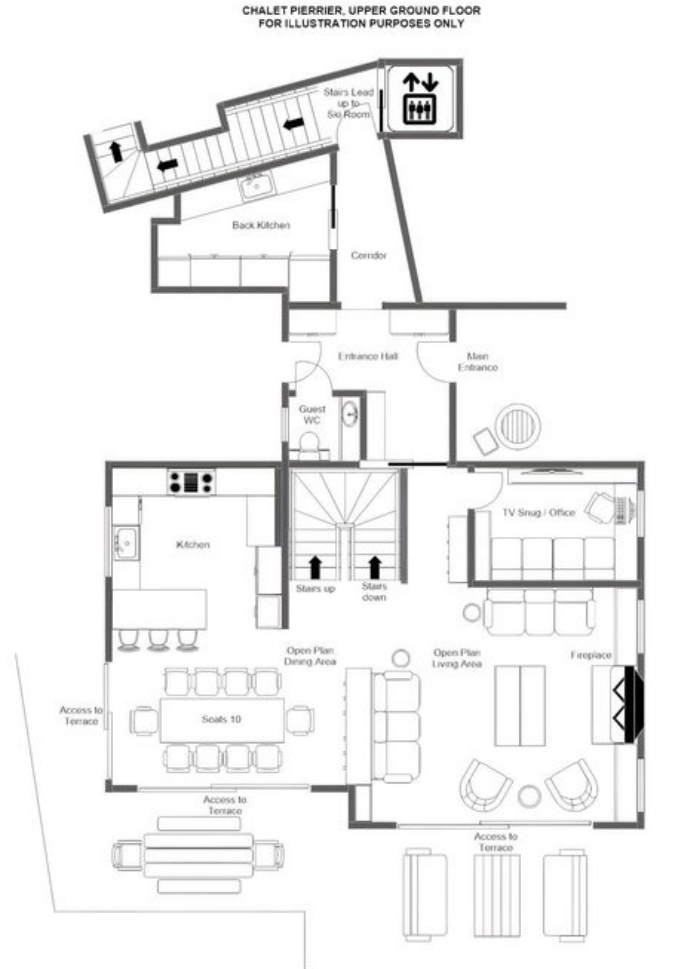

♦ 5 bagni

♦ Balcone

♦ Sala Massaggi

♦ Hot Tub Esterno

♦ Terrazza Esposta a Sud

♦ Sala TV

♦ TV

♦ Sonos

Il piano terra superiore costituisce il cuore sociale dello chalet, dove un luminoso soggiorno e sala da pranzo a pianta aperta si concentra attorno a un camino di grande impatto, con i suoi generosi divani e le ampie finestre che guidano lo sguardo verso il panorama alpino circostante oltre la spaziosa terrazza. Una cucina sleek completamente attrezzata e una retrocucina affiancano la zona pranzo, mentre un accogliente angolo televisione e un discreto spazio studio soddisfano ogni umore ed esigenza pratica. Il piano terra è dedicato al riposo e al rinnovamento, con quattro camere matrimoniali che godono ciascuna di accesso diretto alla terrazza inferiore, una vasca idromassaggio esterna privata immersa tra le vette e una sala massaggi dedicata per sessioni di benessere in loco. Una suite principale indipendente occupa il proprio livello in modo esclusivo, completa di un lussuoso bagno con vasca e doccia, WC separato, cabina armadio, zona studio e balcone privato da cui si godono splendide vedute alpine.

PLANIMETRIE

FIRST FLOOR

CHALET PIERRIER, FIRST FLOOR
VIA BACK STAIRS
FOR ILLUSTRATION PURPOSES ONLY

PLANIMETRIE

CHALET PIERRIER, FIRST FLOOR
(STAIRS ACCESS THROUGH LIVING ROOM)
FOR ILLUSTRATION PURPOSES ONLY

FIRST FLOOR (STAIRS ACCESS THROUGH LIVING ROOM)

PLANIMETRIE

UPPER GROUND FLOOR

PLANIMETRIE

GROUND FLOOR

CHALET PIERRIER

VERBIER