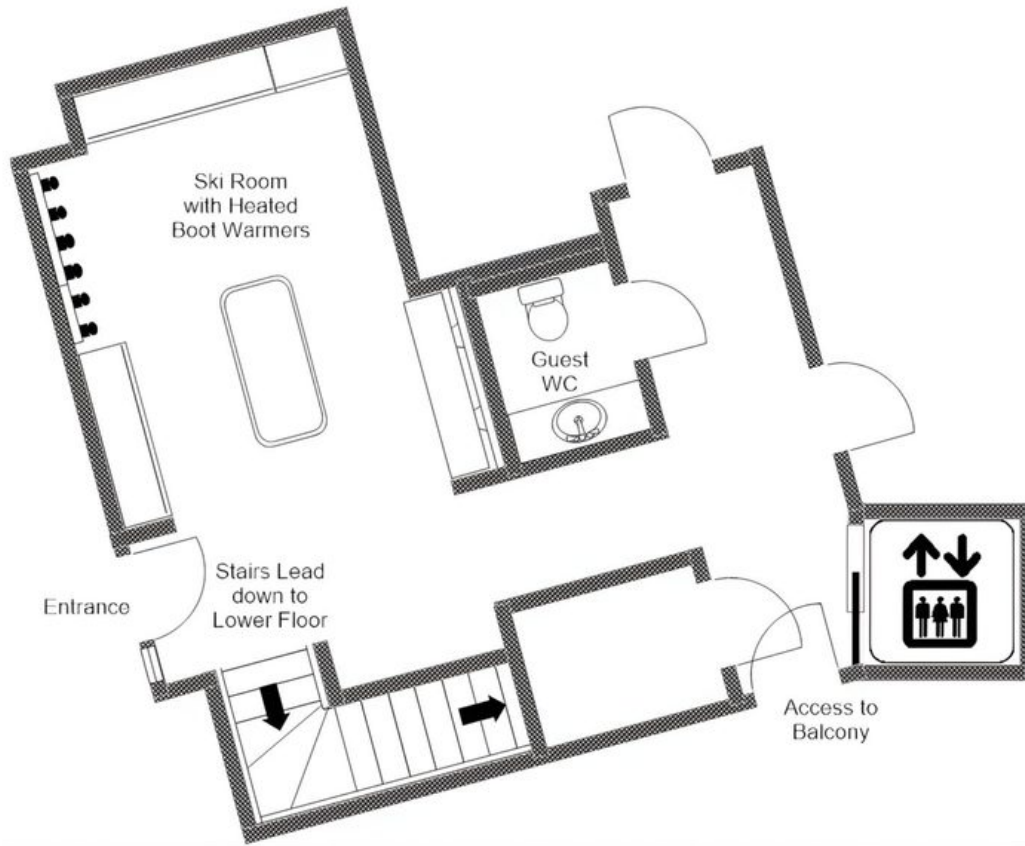

♦ 5 bagni

♦ Balcone

♦ Sala Massaggi

♦ Hot Tub Esterno

♦ Terrazza Esposta a Sud

♦ Sala TV

♦ TV

♦ Sonos

Il piano terra superiore costituisce il cuore sociale dello chalet, dove un luminoso soggiorno e sala da pranzo a pianta aperta si concentra attorno a un camino di grande impatto, con i suoi generosi divani e le ampie finestre che guidano lo sguardo verso il panorama alpino circostante oltre la spaziosa terrazza. Una cucina sleek completamente attrezzata e una retrocucina affiancano la zona pranzo, mentre un accogliente angolo televisione e un discreto spazio studio soddisfano ogni umore ed esigenza pratica. Il piano terra è dedicato al riposo e al rinnovamento, con quattro camere matrimoniali che godono ciascuna di accesso diretto alla terrazza inferiore, una vasca idromassaggio esterna privata immersa tra le vette e una sala massaggi dedicata per sessioni di benessere in loco. Una suite principale indipendente occupa il proprio livello in modo esclusivo, completa di un lussuoso bagno con vasca e doccia, WC separato, cabina armadio, zona studio e balcone privato da cui si godono splendide vedute alpine.

Uno ski room ben attrezzato con scaldascarponi e ampio spazio portasci garantisce partenze senza pensieri verso le piste ogni mattina, mentre un garage al piano più alto offre un parcheggio privato e sicuro. Chalet Pierrier è disponibile con formula self-catering, bed and breakfast o completamente assistita, con servizi di concierge, pulizie giornaliere e una gamma di dotazioni aggiuntive accuratamente selezionate che assicurano che ogni elemento del soggiorno sia organizzato secondo il più alto standard.

PLANIMETRIE

FIRST FLOOR

CHALET PIERRIER, FIRST FLOOR
VIA BACK STAIRS
FOR ILLUSTRATION PURPOSES ONLY

PLANIMETRIE

CHALET PIERRIER, FIRST FLOOR
(STAIRS ACCESS THROUGH LIVING ROOM)
FOR ILLUSTRATION PURPOSES ONLY