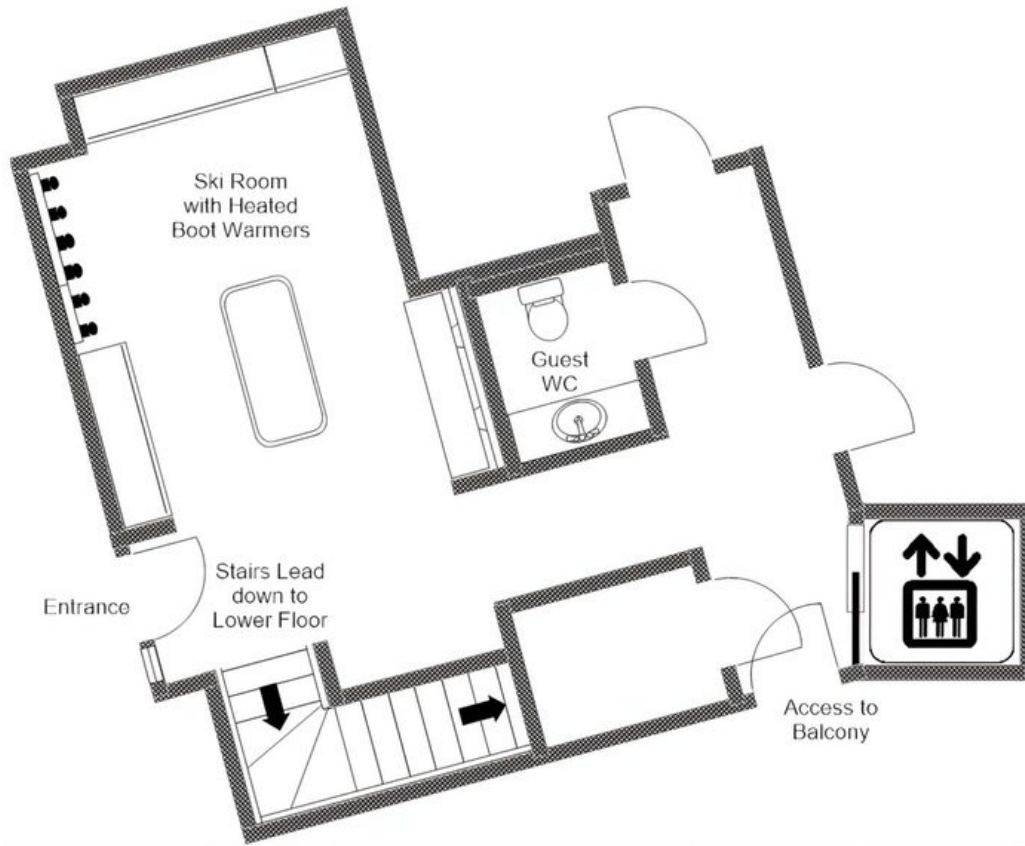

- ♦ TV-kamer
- ♦ TV
- ♦ Sonos

HET VERBLIJF

Chalet Pierrier

Chalet Pierrier neemt een rustige hoek van Verbier in beslag en biedt een serene en doordacht vormgegeven toevlucht voor maximaal tien gasten in het hart van de Zwitserse Alpen. Met een oppervlakte van circa 250 vierkante meter verdeeld over meerdere verdiepingen, verbindt dit vrijstaande eigentijdse chalet warme bergmaterialen met verfijnde moderne architectuur, en plaatst gasten op eenvoudige bereikbaarheid van zowel het dorp als de geroemde pistes van de Quatre Vallées. Vijf elegant ingerichte en-suite slaapkamers, elk afgewerkt op een uitzonderlijk niveau, vormen een diep rustgevend tegenwicht voor dagen op de berg.

De bovenste begane grond vormt het sociale hart van het chalet, waar een lichte open leef- en eetruimte is gecentreerd rond een markante open haard, met royale banken en grote ramen die het oog leiden naar het alpiene panorama achter het ruime terras. Een strakke, volledig uitgeruste keuken en bijkeuken grenzen aan de eetruimte, terwijl een gezellige televisiekamer en een discrete werkkhoek aan elke stemming en praktische behoefte tegemoetkomen. De begane grond is gewijd aan rust en herstel, met vier tweepersoonskamers die elk directe toegang hebben tot het lagere terras, een privé buitenjacuzzi tegen de achtergrond van de bergtoppen, en een toegewijde massagebehandelingskamer voor welzijnssessies in het chalet zelf. Een zelfstandige masterkamer beslaat een volledige eigen verdieping, compleet met een weelderige badkamer met zowel een bad als een douche, een afzonderlijk toilet, een inloopkast, een werkkhoek en een privé balkon met prachtig alpinuitzicht.

PLATTEGRONDEN

CHALET PIERRIER, FIRST FLOOR
VIA BACK STAIRS
FOR ILLUSTRATION PURPOSES ONLY

FIRST FLOOR

PLATTEGRONDEN

CHALET PIERRIER, FIRST FLOOR
(STAIRS ACCESS THROUGH LIVING ROOM)
FOR ILLUSTRATION PURPOSES ONLY