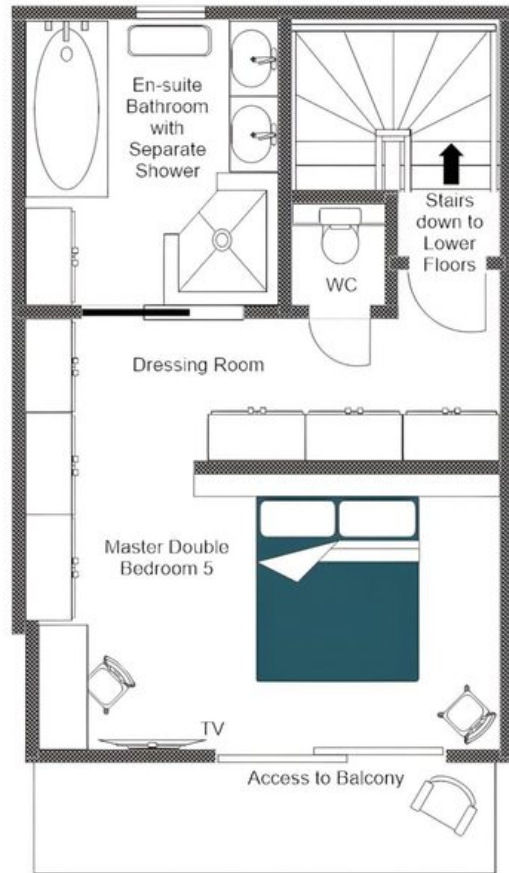

- ♦ TV-kamer
- ♦ TV
- ♦ Sonos

HET VERBLIJF

Chalet Pierrier

Chalet Pierrier neemt een rustige hoek van Verbier in beslag en biedt een serene en doordacht vormgegeven toevlucht voor maximaal tien gasten in het hart van de Zwitserse Alpen. Met een oppervlakte van circa 250 vierkante meter verdeeld over meerdere verdiepingen, verbindt dit vrijstaande eigentijdse chalet warme bergmaterialen met verfijnde moderne architectuur, en plaatst gasten op eenvoudige bereikbaarheid van zowel het dorp als de geroemde pistes van de Quatre Vallées. Vijf elegant ingerichte en-suite slaapkamers, elk afgewerkt op een uitzonderlijk niveau, vormen een diep rustgevend tegenwicht voor dagen op de berg.

De bovenste begane grond vormt het sociale hart van het chalet, waar een lichte open leef- en eetruimte is gecentreerd rond een markante open haard, met royale banken en grote ramen die het oog leiden naar het alpiene panorama achter het ruime terras. Een strakke, volledig uitgeruste keuken en bijkeuken grenzen aan de eetruimte, terwijl een gezellige televisiekamer en een discrete werkkhoek aan elke stemming en praktische behoefte tegemoetkomen. De begane grond is gewijd aan rust en herstel, met vier tweepersoonskamers die elk directe toegang hebben tot het lagere terras, een privé buitenjacuzzi tegen de achtergrond van de bergtoppen, en een toegewijde massagebehandelingskamer voor welzijnssessies in het chalet zelf. Een zelfstandige masterkamer beslaat een volledige eigen verdieping, compleet met een weelderige badkamer met zowel een bad als een douche, een afzonderlijk toilet, een inloopkast, een werkkhoek en een privé balkon met prachtig alpinuitzicht.

PLATTEGRONDEN

CHALET PIERRIER, FIRST FLOOR
VIA BACK STAIRS
FOR ILLUSTRATION PURPOSES ONLY

FIRST FLOOR

PLATTEGRONDEN

CHALET PIERRIER, FIRST FLOOR
(STAIRS ACCESS THROUGH LIVING ROOM)
FOR ILLUSTRATION PURPOSES ONLY