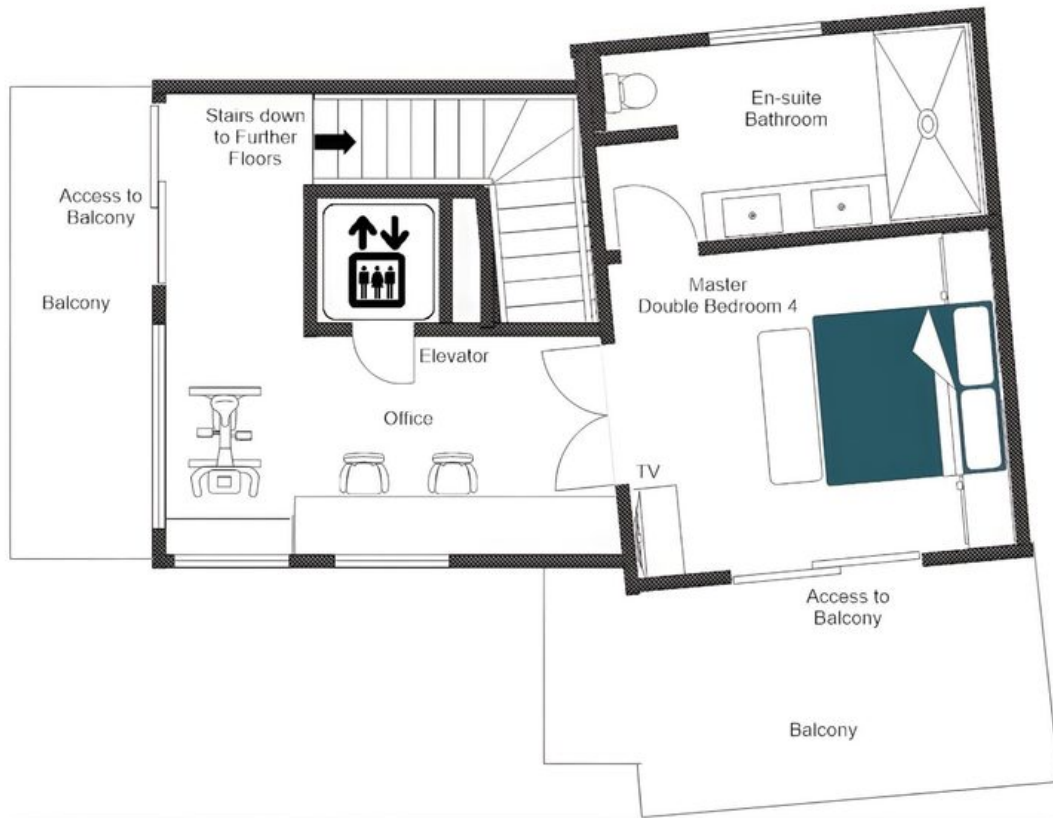

Il cuore conviviale dello chalet si svela al primo piano, dove alte volte con travi a vista si arcuano sopra un salotto dominato da un suggestivo camino in pietra. Profondi divani curvi e ampie finestre incorniciano il panorama montano in ogni direzione, mentre un elegante angolo bar, racchiuso da una vetrata in stile crittall, ospita una cantinetta per il vino, uno scaffale per i distillati e una postazione caffè. Una cucina completamente attrezzata si apre su una generosa sala da pranzo con capienza fino a dieci commensali, e ampie porte conducono alla terrazza, dove una tradizionale vasca idromassaggio nordica in legno si affaccia sulle vette innevate e sulla valle sottostante. Una sauna esterna completa l'offerta all'aperto, promettendo rigenerazione sotto i cieli aperti delle Alpi.

Il piano seminterrato rivela un locale sci dedicato con scaldascarpe, una sala cinema privata dotata del sistema di audio surround Bang and Olufsen Beosound Theatre e una Technogym Bench con accesso a oltre 200 esercizi guidati, affinché avventura e recupero siano assecondati in egual misura. Un garage privato interno con punto di ricarica per veicoli elettrici aggiunge un ulteriore tocco di agevole comodità. La camera da letto principale incorona l'ultimo piano come un sereno santuario: le sue boiserie in legno di recupero e la terrazza privata esposta a sud offrono viste gloriose sulle montagne, accompagnate da un tranquillo studio con cyclette Technogym che bilancia con eleganza il benessere con il ritmo senza fretta della vita alpina.

PLANIMETRIE

LOWER GROUND FLOOR

PLANIMETRIE

GROUND FLOOR

CHALET VALLON D'ARBY, GROUND FLOOR  
FOR ILLUSTRATION PURPOSES ONLY

PLANIMETRIE

FIRST FLOOR

PLANIMETRIE

SECOND FLOOR

CHALET VALLON D'ARBY, SECOND FLOOR  
FOR ILLUSTRATION PURPOSES ONLY

CHALET VALLON D'ARBI  
— ◆ —  
VERBIER