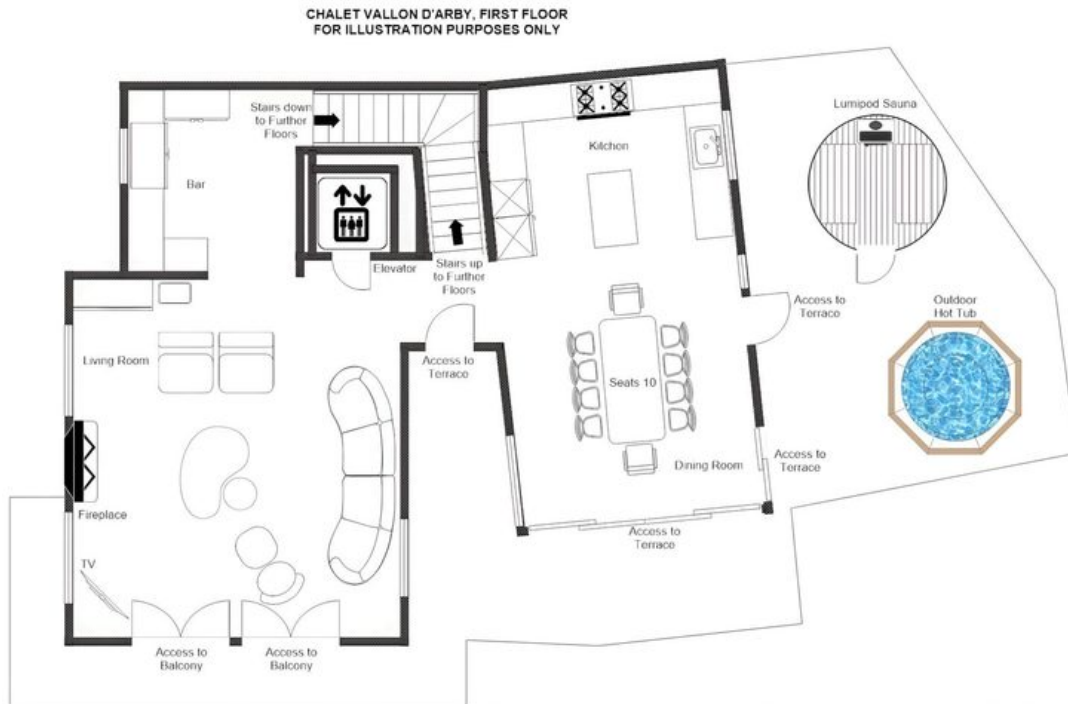

Il cuore conviviale dello chalet si svela al primo piano, dove alte volte con travi a vista si arcuano sopra un salotto dominato da un suggestivo camino in pietra. Profondi divani curvi e ampie finestre incorniciano il panorama montano in ogni direzione, mentre un elegante angolo bar, racchiuso da una vetrata in stile crittall, ospita una cantinetta per il vino, uno scaffale per i distillati e una postazione caffè. Una cucina completamente attrezzata si apre su una generosa sala da pranzo con capienza fino a dieci commensali, e ampie porte conducono alla terrazza, dove una tradizionale vasca idromassaggio nordica in legno si affaccia sulle vette innevate e sulla valle sottostante. Una sauna esterna completa l'offerta all'aperto, promettendo rigenerazione sotto i cieli aperti delle Alpi.

Il piano seminterrato rivela un locale sci dedicato con scaldascarpe, una sala cinema privata dotata del sistema di audio surround Bang and Olufsen Beosound Theatre e una Technogym Bench con accesso a oltre 200 esercizi guidati, affinché avventura e recupero siano assecondati in egual misura. Un garage privato interno con punto di ricarica per veicoli elettrici aggiunge un ulteriore tocco di agevole comodità. La camera da letto principale incorona l'ultimo piano come un sereno santuario: le sue boiserie in legno di recupero e la terrazza privata esposta a sud offrono viste gloriose sulle montagne, accompagnate da un tranquillo studio con cyclette Technogym che bilancia con eleganza il benessere con il ritmo senza fretta della vita alpina.

PLANIMETRIE

LOWER GROUND FLOOR

PLANIMETRIE

GROUND FLOOR

CHALET VALLON D'ARBY, GROUND FLOOR  
FOR ILLUSTRATION PURPOSES ONLY

PLANIMETRIE

FIRST FLOOR

PLANIMETRIE

SECOND FLOOR

CHALET VALLON D'ARBY, SECOND FLOOR  
FOR ILLUSTRATION PURPOSES ONLY

CHALET VALLON D'ARBI  
— ◆ —  
VERBIER