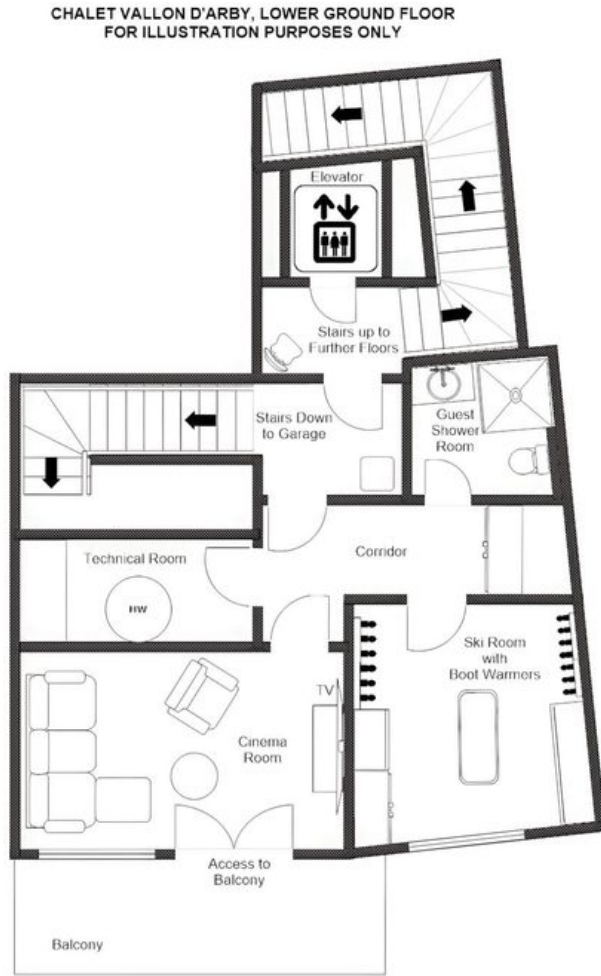

◆ 4 camere da letto

◆ 5 bagni

◆ Hot Tub Esterno

◆ Sauna Esterna

◆ Terrazza

◆ Bar

◆ Sala Cinema Privata

◆ Bluetooth Speaker

Il cuore conviviale dello chalet si svela al primo piano, dove alte volte con travi a vista si arcuano sopra un salotto dominato da un suggestivo camino in pietra. Profondi divani curvi e ampie finestre incorniciano il panorama montano in ogni direzione, mentre un elegante angolo bar, racchiuso da una vetrata in stile crittall, ospita una cantinetta per il vino, uno scaffale per i distillati e una postazione caffè. Una cucina completamente attrezzata si apre su una generosa sala da pranzo con capienza fino a dieci commensali, e ampie porte conducono alla terrazza, dove una tradizionale vasca idromassaggio nordica in legno si affaccia sulle vette innevate e sulla valle sottostante. Una sauna esterna completa l'offerta all'aperto, promettendo rigenerazione sotto i cieli aperti delle Alpi.

Il piano seminterrato rivela un locale sci dedicato con scaldascarpe, una sala cinema privata dotata del sistema di audio surround Bang and Olufsen Beosound Theatre e una Technogym Bench con accesso a oltre 200 esercizi guidati, affinché avventura e recupero siano assecondati in egual misura. Un garage privato interno con punto di ricarica per veicoli elettrici aggiunge un ulteriore tocco di agevole comodità. La camera da letto principale incorona l'ultimo piano come un sereno santuario: le sue boiserie in legno di recupero e la terrazza privata esposta a sud offrono viste gloriose sulle montagne, accompagnate da un tranquillo studio con cyclette Technogym che bilancia con eleganza il benessere con il ritmo senza fretta della vita alpina.

PLANIMETRIE

LOWER GROUND FLOOR

PLANIMETRIE

GROUND FLOOR

CHALET VALLON D'ARBY, GROUND FLOOR  
FOR ILLUSTRATION PURPOSES ONLY

PLANIMETRIE

FIRST FLOOR

PLANIMETRIE