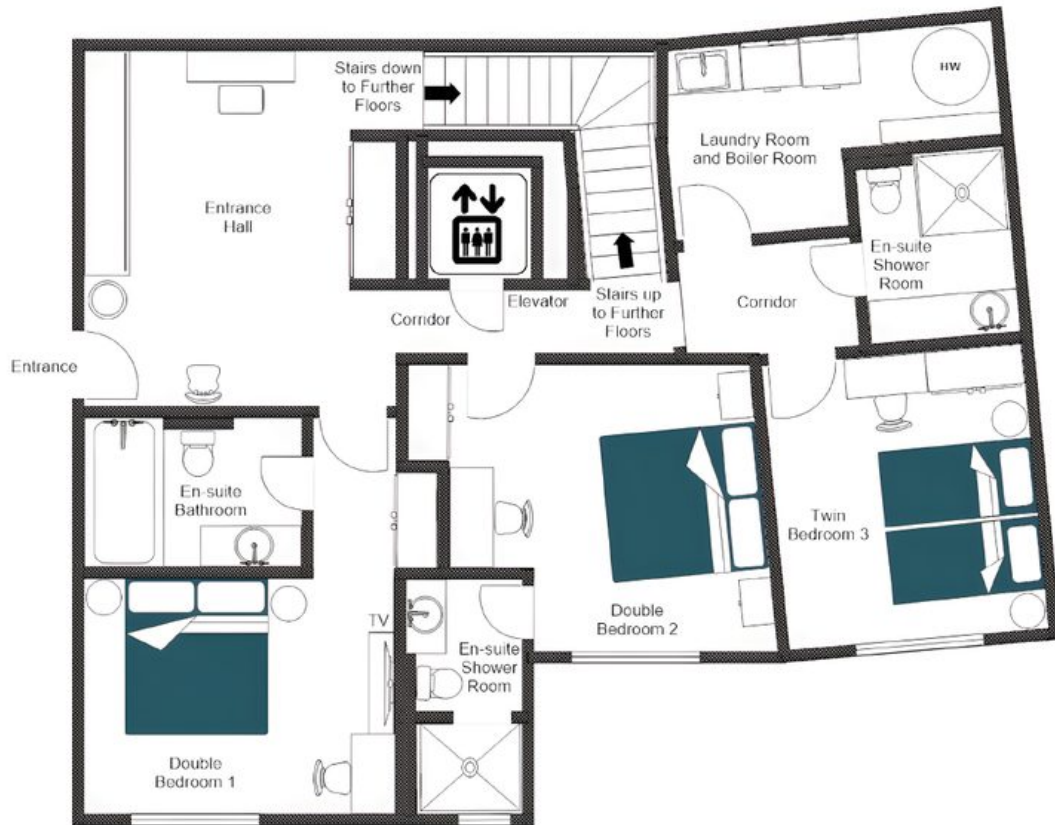

Il cuore conviviale dello chalet si svela al primo piano, dove alte volte con travi a vista si arcuano sopra un salotto dominato da un suggestivo camino in pietra. Profondi divani curvi e ampie finestre incorniciano il panorama montano in ogni direzione, mentre un elegante angolo bar, racchiuso da una vetrata in stile crittall, ospita una cantinetta per il vino, uno scaffale per i distillati e una postazione caffè. Una cucina completamente attrezzata si apre su una generosa sala da pranzo con capienza fino a dieci commensali, e ampie porte conducono alla terrazza, dove una tradizionale vasca idromassaggio nordica in legno si affaccia sulle vette innevate e sulla valle sottostante. Una sauna esterna completa l'offerta all'aperto, promettendo rigenerazione sotto i cieli aperti delle Alpi.

Il piano seminterrato rivela un locale sci dedicato con scaldascarpe, una sala cinema privata dotata del sistema di audio surround Bang and Olufsen Beosound Theatre e una Technogym Bench con accesso a oltre 200 esercizi guidati, affinché avventura e recupero siano assecondati in egual misura. Un garage privato interno con punto di ricarica per veicoli elettrici aggiunge un ulteriore tocco di agevole comodità. La camera da letto principale incorona l'ultimo piano come un sereno santuario: le sue boiserie in legno di recupero e la terrazza privata esposta a sud offrono viste gloriose sulle montagne, accompagnate da un tranquillo studio con cyclette Technogym che bilancia con eleganza il benessere con il ritmo senza fretta della vita alpina.

PLANIMETRIE

LOWER GROUND FLOOR

PLANIMETRIE

GROUND FLOOR

CHALET VALLON D'ARBY, GROUND FLOOR  
FOR ILLUSTRATION PURPOSES ONLY

PLANIMETRIE

FIRST FLOOR

PLANIMETRIE

SECOND FLOOR

CHALET VALLON D'ARBY, SECOND FLOOR  
FOR ILLUSTRATION PURPOSES ONLY

CHALET VALLON D'ARBI  
— ◆ —  
VERBIER