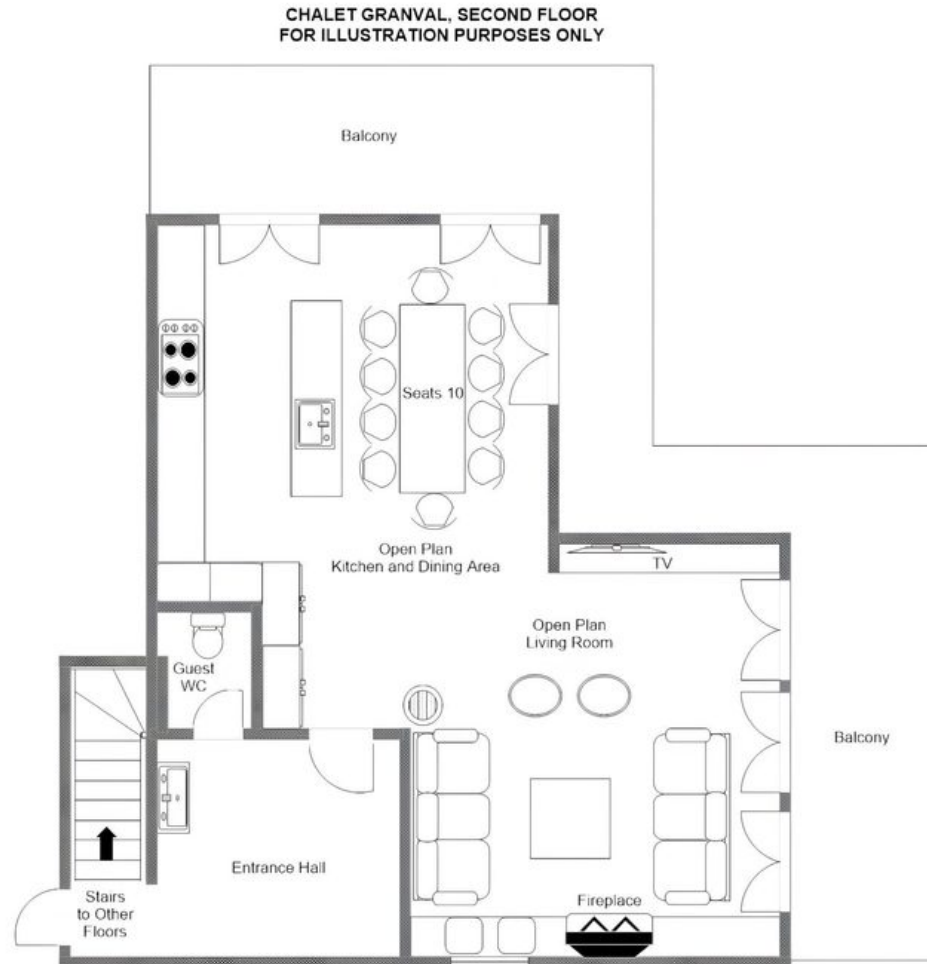

DIE RESIDENZ

Chalet Granval

In einem ruhigen Winkel eines der gefeiertsten Resorts der Alpen gelegen, ist Chalet Granval eine Studie in zeitgenössischer Bergeleganz. Das Chalet erstreckt sich über 285 Quadratmeter auf drei durchdacht konzipierten Etagen und empfängt bis zu zehn Gäste in fünf Suiten mit eigenem Bad, jede nach höchstem Standard ausgestattet mit luxuriösen Badezimmern und beruhigenden alpinen Details. Eine private Garage mit vier Stellplätzen und ein eigener Skiraum gewährleisten, dass An- und Abreise mit vollendeter Leichtigkeit vonstatten gehen.

Das oberste Stockwerk öffnet sich zu einem großzügigen, offenen Wohn-, Ess- und Küchenbereich, dessen weitläufige Fenster den Blick auf die majestätischen umliegenden Gipfel freigeben. Warme Holzoberflächen, erlesene zeitgenössische Möbel und ein markanter Kamin verleihen dem Interieur einen gleichermaßen distinguierten wie herzlich einladenden Charakter, während ein Esstisch für zehn Personen zu langen, geselligen Abenden einlädt. Ein Balkonzugang erweitert den Wohnbereich nach außen und ermöglicht es den Gästen, die frische Bergluft und die atemberaubende Alpenkulisse nach Belieben zu genießen.

Die Wellnessetage erhebt Chalet Granval zu einem wahrhaft regenerativen Refugium. Ein eigener Fitnessraum, ein Hallenbad, ein Dampfbad und eine Sauna stehen täglich zwischen zehn Uhr morgens und halb acht abends zur Verfügung und bieten einen besinnlichen Gegenpol zu den Tagen auf den gefeierten Verbier-Pisten, die sich in kurzem Fußweg vom Chalet befinden. Ein Self-Catering-Service, der tägliche Zimmerreinigung, einen persönlichen Concierge, hochwertige Badezimmerausstattung und Bettwäsche feinsten Qualität umfasst, sorgt dafür, dass jedes Detail des Aufenthalts auf Komfort, Privatsphäre und mühelose alpine Eleganz abgestimmt ist.

GRUNDRISSPLÄNE

FIRST FLOOR

CHALET GRANVAL, FIRST FLOOR
FOR ILLUSTRATION PURPOSES ONLY

GRUNDRISSPLÄNE

SECOND FLOOR

CHALET GRANVAL

— ◆ —
VERBIER