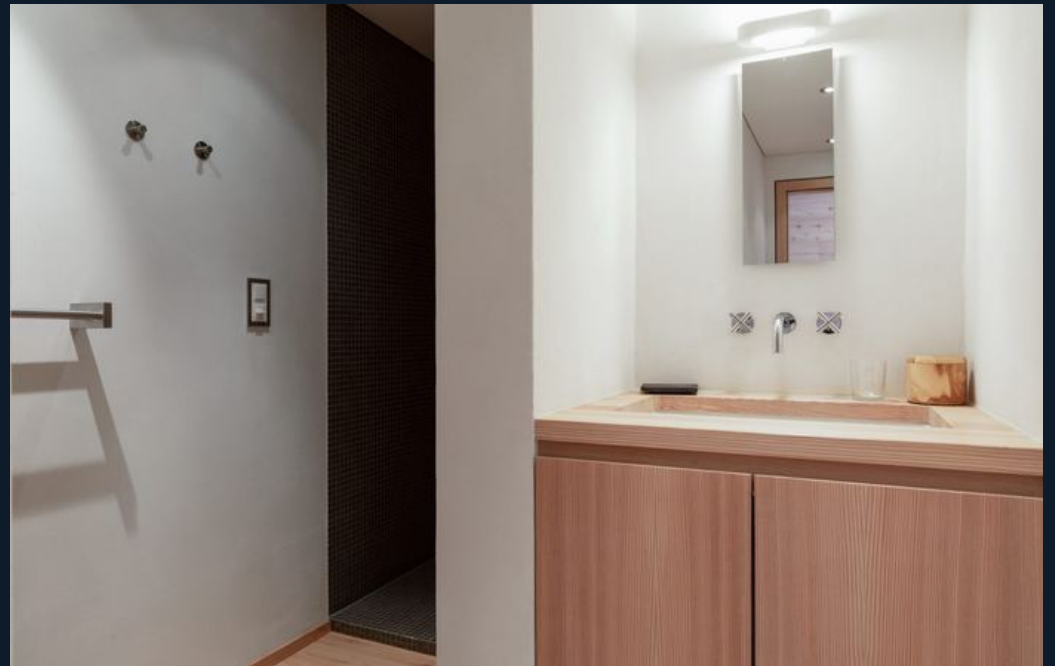

♦ 5 badezimmer

♦ Gym

♦ Hammam/Dampfbad

♦ Hallenbad

♦ Sauna

♦ Spa

♦ TV

♦ WiFi

DIE RESIDENZ

Chalet Granval

In einem ruhigen Winkel eines der gefeiertsten Resorts der Alpen gelegen, ist Chalet Granval eine Studie in zeitgenössischer Bergeleganz. Das Chalet erstreckt sich über 285 Quadratmeter auf drei durchdacht konzipierten Etagen und empfängt bis zu zehn Gäste in fünf Suiten mit eigenem Bad, jede nach höchstem Standard ausgestattet mit luxuriösen Badezimmern und beruhigenden alpinen Details. Eine private Garage mit vier Stellplätzen und ein eigener Skiraum gewährleisten, dass An- und Abreise mit vollendeter Leichtigkeit vonstatten gehen.

Das oberste Stockwerk öffnet sich zu einem großzügigen, offenen Wohn-, Ess- und Küchenbereich, dessen weitläufige Fenster den Blick auf die majestätischen umliegenden Gipfel freigeben. Warme Holzoberflächen, erlesene zeitgenössische Möbel und ein markanter Kamin verleihen dem Interieur einen gleichermaßen distinguierten wie herzlich einladenden Charakter, während ein Esstisch für zehn Personen zu langen, geselligen Abenden einlädt. Ein Balkonzugang erweitert den Wohnbereich nach außen und ermöglicht es den Gästen, die frische Bergluft und die atemberaubende Alpenkulisse nach Belieben zu genießen.

Die Wellnessetage erhebt Chalet Granval zu einem wahrhaft regenerativen Refugium. Ein eigener Fitnessraum, ein Hallenbad, ein Dampfbad und eine Sauna stehen täglich zwischen zehn Uhr morgens und halb acht abends zur Verfügung und bieten einen besinnlichen Gegenpol zu den Tagen auf den gefeierten Verbier-Pisten, die sich in kurzem Fußweg vom Chalet befinden. Ein Self-Catering-Service, der tägliche Zimmerreinigung, einen persönlichen Concierge, hochwertige Badezimmerausstattung und Bettwäsche feinsten Qualität umfasst, sorgt dafür, dass jedes Detail des Aufenthalts auf Komfort, Privatsphäre und mühelose alpine Eleganz abgestimmt ist.