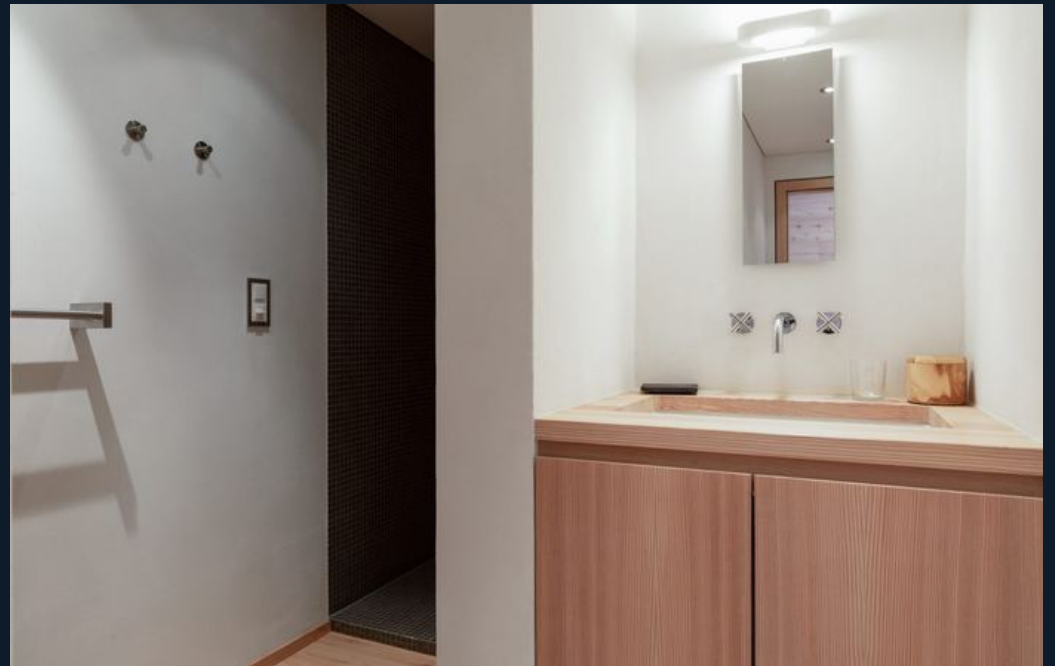

♦ 5 salles de bain

♦ Gym

♦ Hammam / Bain de vapeur

♦ Piscine intérieure

♦ Sauna

♦ Spa

♦ TV

♦ WiFi

LA RÉSIDENCE

Chalet Granval

Niché dans un paisible écrin de l'un des domaines les plus célèbres des Alpes, Chalet Granval est une étude en élégance montagnarde contemporaine. Déployé sur 285 mètres carrés répartis en trois niveaux judicieusement agencés, le chalet accueille dix hôtes dans cinq chambres en suite, chacune achevée selon les normes les plus exigeantes, avec des salles de bains luxueuses et de délicats détails alpins. Un garage privé offrant quatre places de stationnement et une salle de ski dédiée garantissent des arrivées et des départs gérés avec une parfaite fluidité.

L'étage supérieur s'ouvre sur un vaste espace de vie en plan ouvert, réunissant salon, salle à manger et cuisine, dont les grandes fenêtres encadrent des panoramas vertigineux sur les sommets environnants. Les finitions en bois chaleureux, le mobilier contemporain raffiné et une cheminée de caractère confèrent à l'intérieur une atmosphère sophistiquée et profondément accueillante, tandis qu'une table à dîner pouvant accueillir dix convives invite aux longues soirées conviviales. L'accès au balcon prolonge naturellement l'espace de vie vers l'extérieur, permettant aux hôtes de savourer l'air vif de la montagne et les spectaculaires paysages alpins à leur gré.

Le niveau bien-être élève Chalet Granval au rang de refuge véritablement ressourçant. Une salle de fitness dédiée, une piscine intérieure, un hammam et un sauna sont disponibles chaque jour de dix heures du matin à dix-neuf heures trente, offrant un contrepoint serein aux journées passées sur les célèbres pistes de Verbier, accessibles à pied depuis le chalet. Avec un service en formule catered comprenant un ménage quotidien, un concierge personnel, des soins de salle de bains haut de gamme et du linge de la plus belle qualité, chaque détail du séjour est conçu autour du confort, de l'intimité et du luxe alpin sans effort.