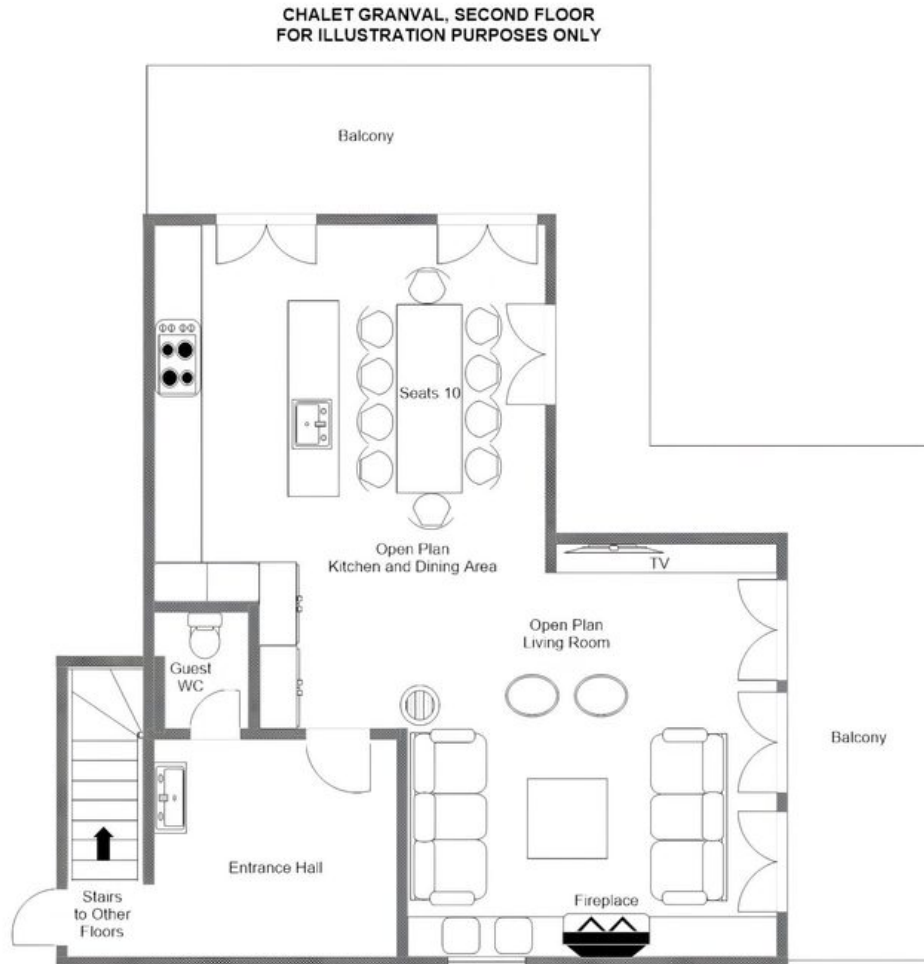

♦ 5 salles de bain

♦ Gym

♦ Hammam / Bain de vapeur

♦ Piscine intérieure

♦ Sauna

♦ Spa

♦ TV

♦ WiFi

LA RÉSIDENCE

Chalet Granval

Niché dans un paisible écrin de l'un des domaines les plus célèbres des Alpes, Chalet Granval est une étude en élégance montagnarde contemporaine. Déployé sur 285 mètres carrés répartis en trois niveaux judicieusement agencés, le chalet accueille dix hôtes dans cinq chambres en suite, chacune achevée selon les normes les plus exigeantes, avec des salles de bains luxueuses et de délicats détails alpins. Un garage privé offrant quatre places de stationnement et une salle de ski dédiée garantissent des arrivées et des départs gérés avec une parfaite fluidité.

L'étage supérieur s'ouvre sur un vaste espace de vie en plan ouvert, réunissant salon, salle à manger et cuisine, dont les grandes fenêtres encadrent des panoramas vertigineux sur les sommets environnants. Les finitions en bois chaleureux, le mobilier contemporain raffiné et une cheminée de caractère confèrent à l'intérieur une atmosphère sophistiquée et profondément accueillante, tandis qu'une table à dîner pouvant accueillir dix convives invite aux longues soirées conviviales. L'accès au balcon prolonge naturellement l'espace de vie vers l'extérieur, permettant aux hôtes de savourer l'air vif de la montagne et les spectaculaires paysages alpins à leur gré.

PLANS

FIRST FLOOR

CHALET GRANVAL, FIRST FLOOR
FOR ILLUSTRATION PURPOSES ONLY

PLANS

SECOND FLOOR

CHALET GRANVAL

VERBIER