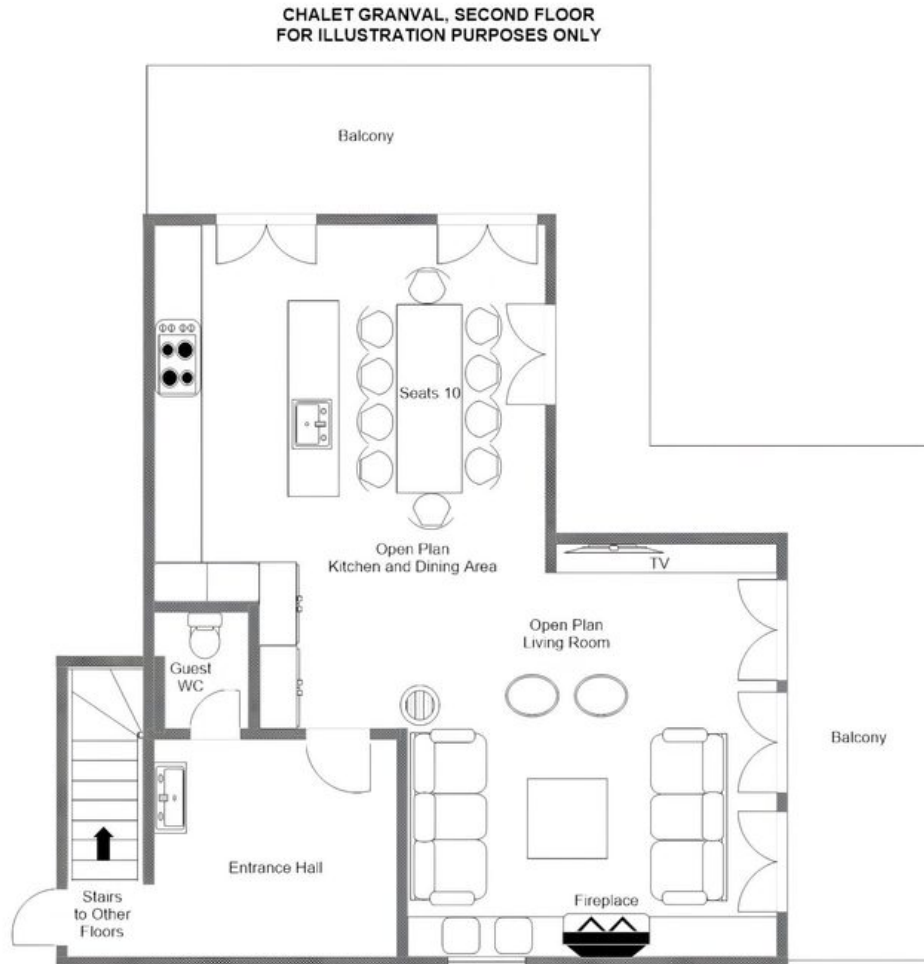

LA RESIDENZA

Chalet Granval

Insediato in un angolo tranquillo di uno dei comprensori più celebrati delle Alpi, Chalet Granval è un'espressione compiuta di eleganza montana contemporanea. Con i suoi 285 metri quadrati articolati su tre piani sapientemente concepiti, lo chalet ospita fino a dieci ospiti in cinque camere da letto en suite, ciascuna rifinita secondo standard impeccabili con bagni di lusso e dettagli alpini dall'atmosfera serena. Un garage privato con quattro posti auto e un locale sci dedicato assicurano che arrivi e partenze avvengano con la massima semplicità.

L'ultimo piano si apre su un ampio living open space con zona pranzo e cucina, dove grandi finestre incorniciano viste panoramiche mozzafiato sulle cime circostanti. Calde rifiniture in legno, arredi contemporanei di pregio e un camino di carattere conferiscono agli interni un'anima sofisticata e al contempo profondamente accogliente, mentre un tavolo da pranzo per dieci persone invita a serate lunghe e conviviali.

L'accesso al balcone prolunga lo spazio abitativo verso l'esterno, permettendo agli ospiti di respirare l'aria frizzante della montagna e di godere del magnifico paesaggio alpino con piena libertà.

Il livello dedicato al benessere eleva Chalet Granval a un rifugio autenticamente rigenerante. Una sala fitness, una piscina coperta, un bagno turco e una sauna sono disponibili ogni giorno dalle dieci del mattino alle sette e mezza di sera, offrendo un contrappunto sereno alle giornate sulle celebrate piste di Verbier, raggiungibili a breve passeggiata dallo chalet. Con un servizio self-catered che comprende le pulizie quotidiane, un concierge personale, prodotti da bagno premium e biancheria della massima qualità, ogni dettaglio del soggiorno è curato intorno al comfort, alla privacy e all'incanto senza sforzo del lusso alpino.

PLANIMETRIE

FIRST FLOOR

CHALET GRANVAL, FIRST FLOOR
FOR ILLUSTRATION PURPOSES ONLY

PLANIMETRIE

SECOND FLOOR

CHALET GRANVAL

VERBIER