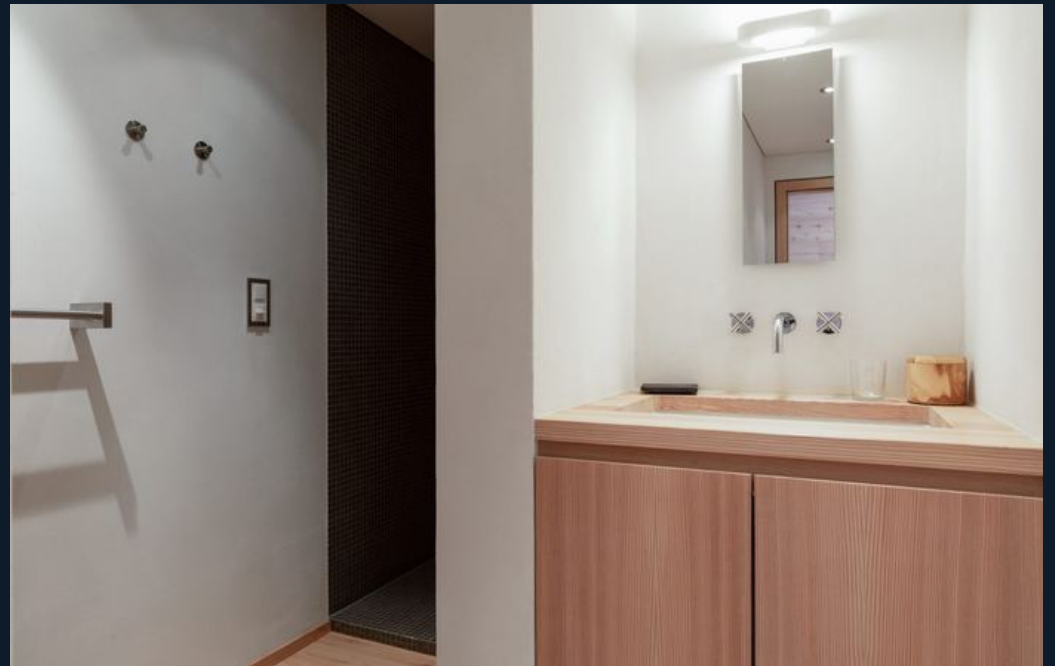

♦ 5 bagni

♦ Gym

♦ Hammam / Bagno di Vapore

♦ Piscina Coperta

♦ Sauna

♦ Spa

♦ TV

♦ WiFi

LA RESIDENZA

Chalet Granval

Insediato in un angolo tranquillo di uno dei comprensori più celebrati delle Alpi, Chalet Granval è un'espressione compiuta di eleganza montana contemporanea. Con i suoi 285 metri quadrati articolati su tre piani sapientemente concepiti, lo chalet ospita fino a dieci ospiti in cinque camere da letto en suite, ciascuna rifinita secondo standard impeccabili con bagni di lusso e dettagli alpini dall'atmosfera serena. Un garage privato con quattro posti auto e un locale sci dedicato assicurano che arrivi e partenze avvengano con la massima semplicità.

L'ultimo piano si apre su un ampio living open space con zona pranzo e cucina, dove grandi finestre incorniciano viste panoramiche mozzafiato sulle cime circostanti. Calde rifiniture in legno, arredi contemporanei di pregio e un camino di carattere conferiscono agli interni un'anima sofisticata e al contempo profondamente accogliente, mentre un tavolo da pranzo per dieci persone invita a serate lunghe e conviviali.

L'accesso al balcone prolunga lo spazio abitativo verso l'esterno, permettendo agli ospiti di respirare l'aria frizzante della montagna e di godere del magnifico paesaggio alpino con piena libertà.

Il livello dedicato al benessere eleva Chalet Granval a un rifugio autenticamente rigenerante. Una sala fitness, una piscina coperta, un bagno turco e una sauna sono disponibili ogni giorno dalle dieci del mattino alle sette e mezza di sera, offrendo un contrappunto sereno alle giornate sulle celebrate piste di Verbier, raggiungibili a breve passeggiata dallo chalet. Con un servizio self-catered che comprende le pulizie quotidiane, un concierge personale, prodotti da bagno premium e biancheria della massima qualità, ogni dettaglio del soggiorno è curato intorno al comfort, alla privacy e all'incanto senza sforzo del lusso alpino.