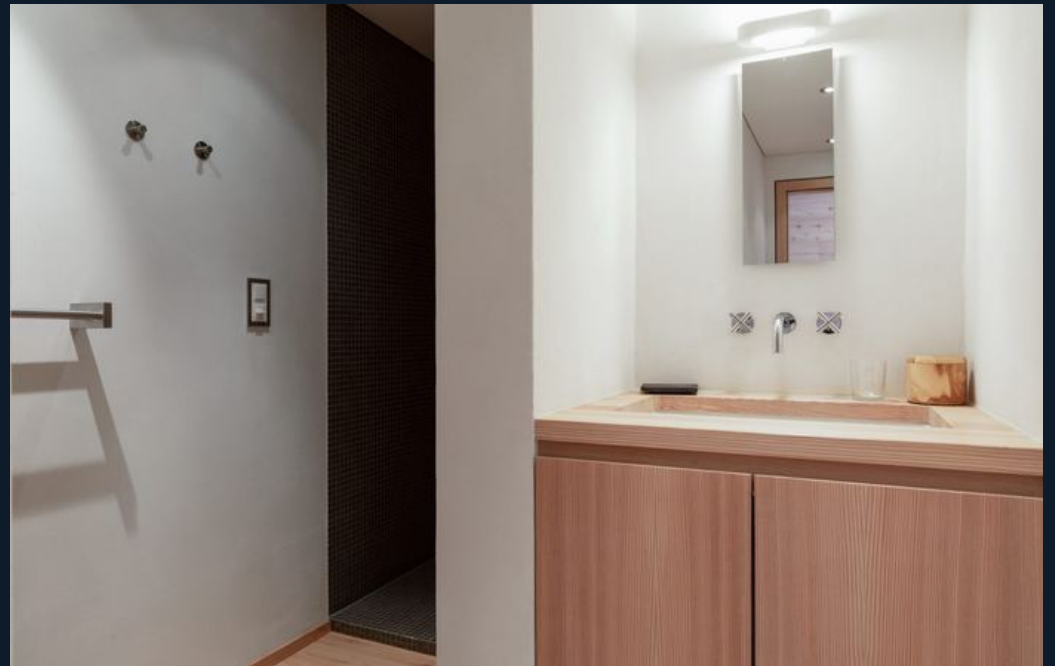

♦ 5 badkamers

♦ Gym

♦ Hammam/stoomcabine

♦ Binnenzwembad

♦ Sauna

♦ Spa

♦ TV

♦ WiFi

De bovenste verdieping opent in een royale open leef-, eet- en keukenruimte, waar ruime ramen een weids panoramisch uitzicht op de omringende bergtoppen omkaderen. Warme houten afwerkingen, verfijnde hedendaagse meubels en een imposante open haard verlenen het interieur een sophisticated en tegelijkertijd diep gastvrij karakter, terwijl een eettafel voor tien gasten uitnodigt tot lange, gezellige avonden. Toegang tot het balkon verlengt de leefruimte naar buiten en stelt gasten in staat om op hun gemak te genieten van de frisse berglucht en het spectaculaire alpiene landschap.

Het welzijnsniveau tilt Chalet Granval tot een waarlijk herstellend toevluchtsoord. Een toegewijde fitnessruimte, een binnenzwembad, een stoomkamer en een sauna zijn dagelijks beschikbaar tussen tien uur 's ochtends en half acht 's avonds, en bieden een sereen tegenwicht aan dagen doorgebracht op de befaamde Verbier-pistes, die op een korte wandelafstand van het chalet liggen. Met een zelfverzorgde dienstverlening die dagelijkse huishouding, een persoonlijke conciërge, hoogwaardige badkameraccessoires en het fijnste linnengoed omvat, wordt elk detail van het verblijf samengesteld rond comfort, privacy en moeiteloze alpiene luxe.