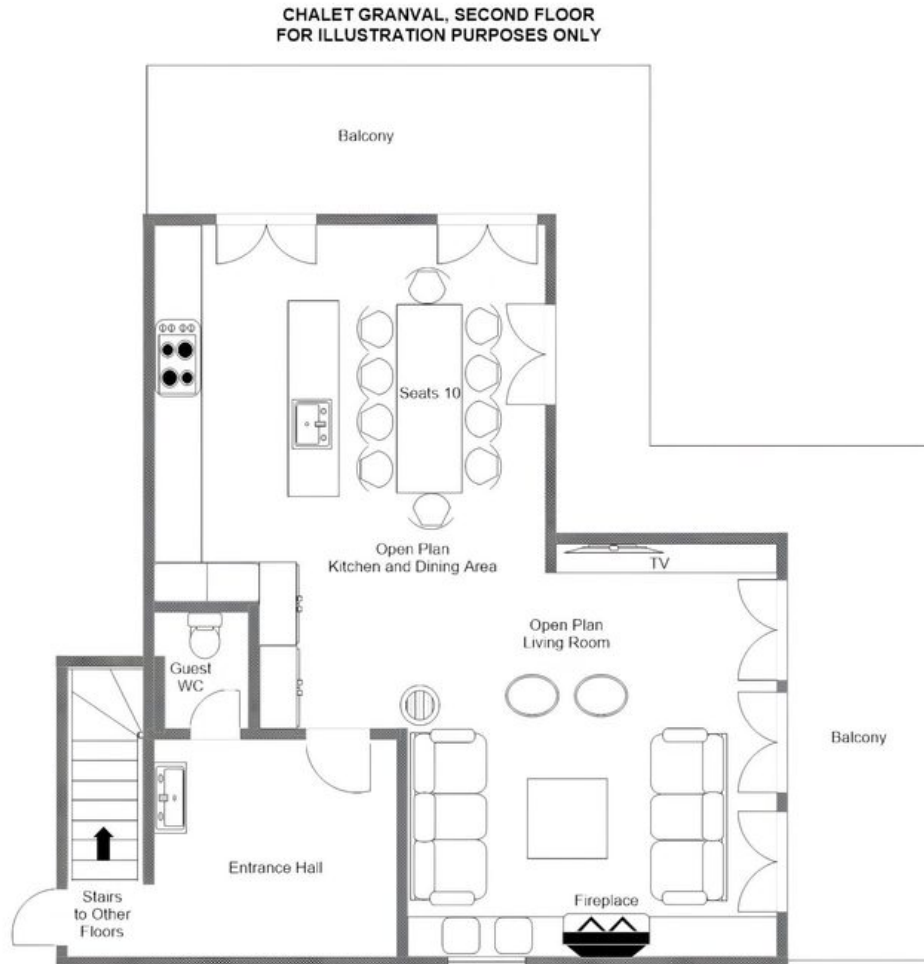

♦ 5 badkamers

♦ Gym

♦ Hammam/stoomcabine

♦ Binnenzwembad

♦ Sauna

♦ Spa

♦ TV

♦ WiFi

HET VERBLIJF

Chalet Granval

Neergestreken in een rustige hoek van een van de meest gevierde resorts van de Alpen is Chalet Granval een studie in hedendaagse bergelegantie. Met 285 vierkante meter verdeeld over drie doordacht ingedeelde verdiepingen biedt het chalet onderdak aan tien gasten in vijf ensuite slaapkamers, elk afgewerkt volgens de hoogste maatstaven met luxueuze badkamers en rustgevende alpiene details. Een privégarage met vier parkeerplaatsen en een toegewijde skiruimte zorgen voor een volstrekt vlekkeloze aankomst en vertrek.

De bovenste verdieping opent in een royale open leef-, eet- en keukenruimte, waar ruime ramen een weids panoramisch uitzicht op de omringende bergtoppen omkaderen. Warme houten afwerkingen, verfijnde hedendaagse meubels en een imposante open haard verlenen het interieur een sophisticated en tegelijkertijd diep gastvrij karakter, terwijl een eettafel voor tien gasten uitnodigt tot lange, gezellige avonden. Toegang tot het balkon verlengt de leefruimte naar buiten en stelt gasten in staat om op hun gemak te genieten van de frisse berglucht en het spectaculaire alpiene landschap.

PLATTEGRONDEN

FIRST FLOOR

CHALET GRANVAL, FIRST FLOOR
FOR ILLUSTRATION PURPOSES ONLY

PLATTEGRONDEN

SECOND FLOOR

CHALET GRANVAL

VERBIER