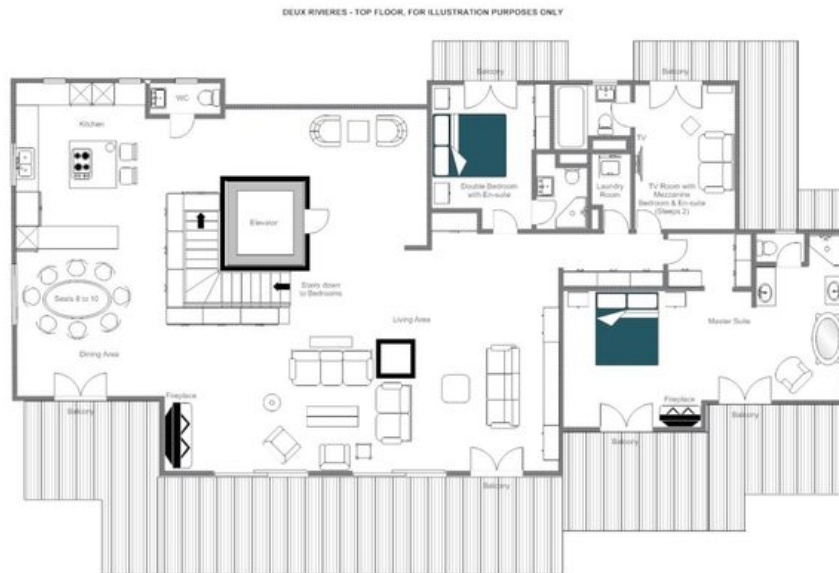

PLANIMETRIE

TOP FLOOR