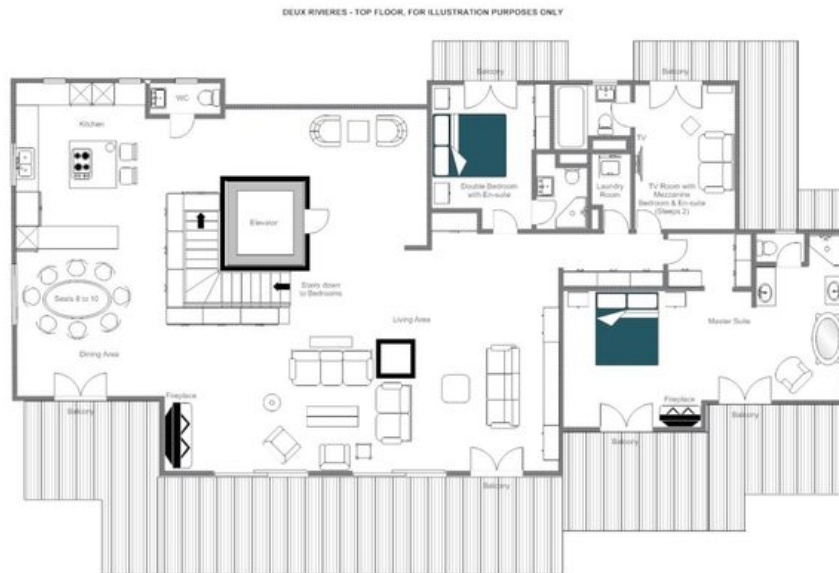

PLATTEGRONDEN

TOP FLOOR