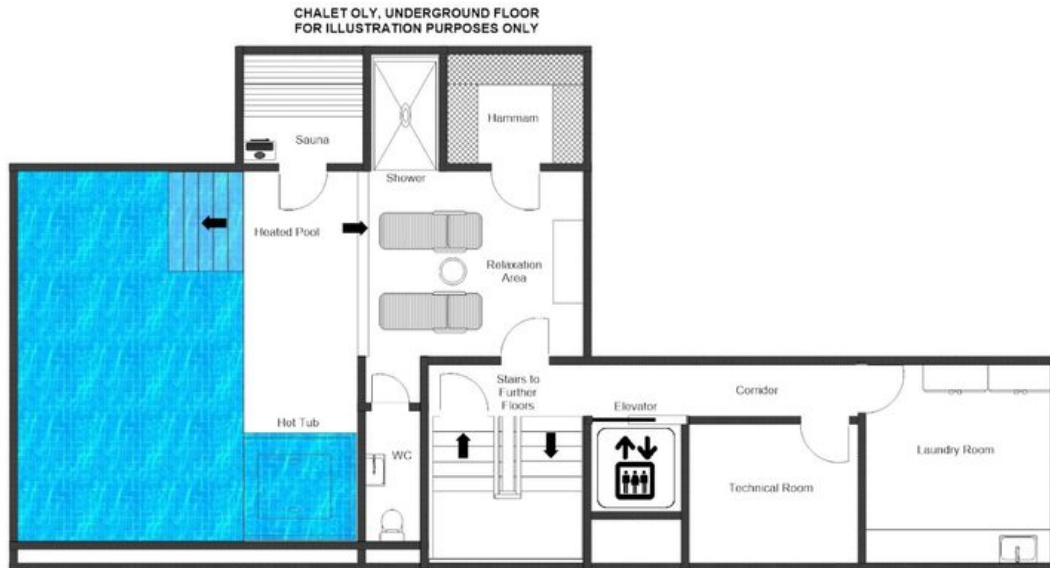

Al cuore conviviale dello chalet, l'ampio living open space con zona pranzo invita gli ospiti a riunirsi attorno a un elegante camino al termine di lunghe giornate sulle piste, mentre la cucina completamente attrezzata si presta con pari grazia a intimi momenti in famiglia e ad accoglienti serate tra amici. Cinque camere da letto magnificamente allestite, ciascuna rifinita con materiali di alta qualità e dettagli montani dall'atmosfera serena, offrono un rifugio riposante e privato, accompagnato da eleganti bagni en suite. La camera da letto principale e il suo bagno aperto occupano l'ultimo piano, regalando una serena elevazione sopra le cime circostanti, mentre una stanza dedicata ai bambini con quattro letti a castello assicura ai più giovani un'accoglienza altrettanto attenta.

I livelli inferiori di Chalet Oly sono interamente dedicati all'indulgenza e all'intrattenimento. Un'area benessere completa ospita una piscina coperta riscaldata, una sauna, un hammam, una doccia, un bagno e una zona relax dedicata, creando un mondo privato del benessere in cui recuperare le energie al termine di ogni giornata alpina. Una sala cinema privata e un'area giochi completano il quadro, assicurando che ogni ora trascorsa tra queste mura, dall'après-ski al cuore della sera, sia ricca di piacere quanto quelle vissute sulla montagna.

PLANIMETRIE

UNDERGROUND FLOOR

PLANIMETRIE

GROUND FLOOR

PLANIMETRIE

FIRST FLOOR

PLANIMETRIE

SECOND FLOOR