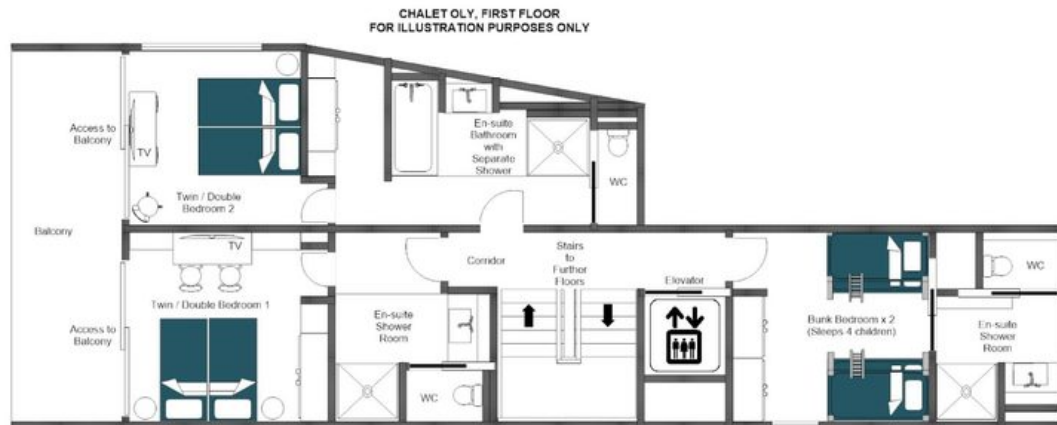

Al cuore conviviale dello chalet, l'ampio living open space con zona pranzo invita gli ospiti a riunirsi attorno a un elegante camino al termine di lunghe giornate sulle piste, mentre la cucina completamente attrezzata si presta con pari grazia a intimi momenti in famiglia e ad accoglienti serate tra amici. Cinque camere da letto magnificamente allestite, ciascuna rifinita con materiali di alta qualità e dettagli montani dall'atmosfera serena, offrono un rifugio riposante e privato, accompagnato da eleganti bagni en suite. La camera da letto principale e il suo bagno aperto occupano l'ultimo piano, regalando una serena elevazione sopra le cime circostanti, mentre una stanza dedicata ai bambini con quattro letti a castello assicura ai più giovani un'accoglienza altrettanto attenta.

I livelli inferiori di Chalet Oly sono interamente dedicati all'indulgenza e all'intrattenimento. Un'area benessere completa ospita una piscina coperta riscaldata, una sauna, un hammam, una doccia, un bagno e una zona relax dedicata, creando un mondo privato del benessere in cui recuperare le energie al termine di ogni giornata alpina. Una sala cinema privata e un'area giochi completano il quadro, assicurando che ogni ora trascorsa tra queste mura, dall'après-ski al cuore della sera, sia ricca di piacere quanto quelle vissute sulla montagna.

PLANIMETRIE

UNDERGROUND FLOOR

PLANIMETRIE

GROUND FLOOR

PLANIMETRIE

FIRST FLOOR

PLANIMETRIE

SECOND FLOOR

CHALET OLY, SECOND FLOOR
FOR ILLUSTRATION PURPOSES ONLY

PLANIMETRIE

THIRD FLOOR

CHALET OLY, THIRD FLOOR
FOR ILLUSTRATION PURPOSES ONLY

CHALET OLY

VAL D'ISÈRE