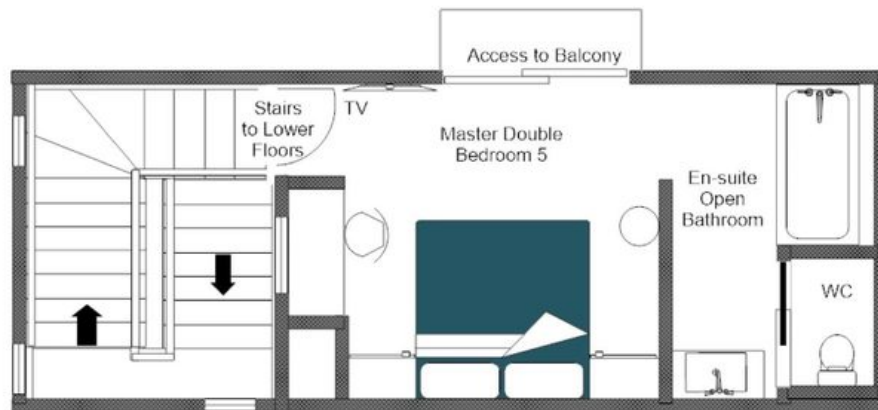

Al cuore conviviale dello chalet, l'ampio living open space con zona pranzo invita gli ospiti a riunirsi attorno a un elegante camino al termine di lunghe giornate sulle piste, mentre la cucina completamente attrezzata si presta con pari grazia a intimi momenti in famiglia e ad accoglienti serate tra amici. Cinque camere da letto magnificamente allestite, ciascuna rifinita con materiali di alta qualità e dettagli montani dall'atmosfera serena, offrono un rifugio riposante e privato, accompagnato da eleganti bagni en suite. La camera da letto principale e il suo bagno aperto occupano l'ultimo piano, regalando una serena elevazione sopra le cime circostanti, mentre una stanza dedicata ai bambini con quattro letti a castello assicura ai più giovani un'accoglienza altrettanto attenta.

I livelli inferiori di Chalet Oly sono interamente dedicati all'indulgenza e all'intrattenimento. Un'area benessere completa ospita una piscina coperta riscaldata, una sauna, un hammam, una doccia, un bagno e una zona relax dedicata, creando un mondo privato del benessere in cui recuperare le energie al termine di ogni giornata alpina. Una sala cinema privata e un'area giochi completano il quadro, assicurando che ogni ora trascorsa tra queste mura, dall'après-ski al cuore della sera, sia ricca di piacere quanto quelle vissute sulla montagna.

PLANIMETRIE

UNDERGROUND FLOOR

PLANIMETRIE

GROUND FLOOR

PLANIMETRIE

FIRST FLOOR

PLANIMETRIE

SECOND FLOOR

CHALET OLY, SECOND FLOOR
FOR ILLUSTRATION PURPOSES ONLY

PLANIMETRIE

THIRD FLOOR

CHALET OLY, THIRD FLOOR
FOR ILLUSTRATION PURPOSES ONLY

CHALET OLY

VAL D'ISÈRE