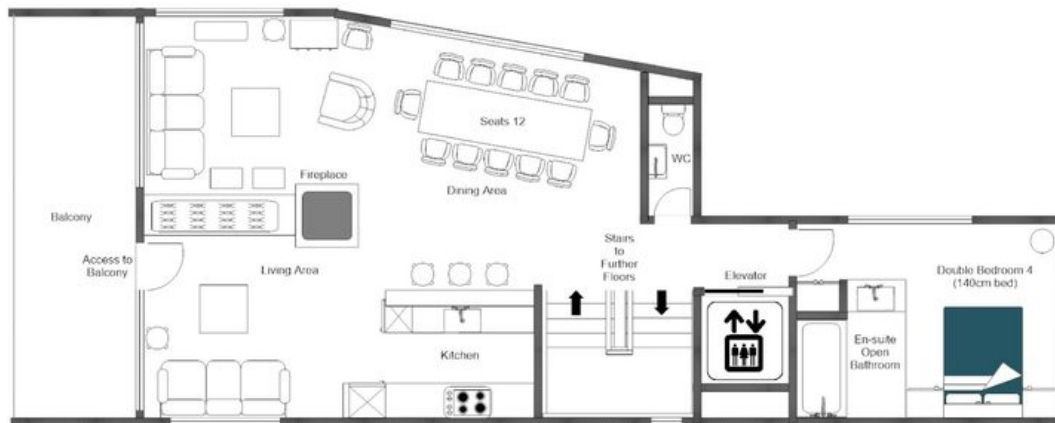

Al cuore conviviale dello chalet, l'ampio living open space con zona pranzo invita gli ospiti a riunirsi attorno a un elegante camino al termine di lunghe giornate sulle piste, mentre la cucina completamente attrezzata si presta con pari grazia a intimi momenti in famiglia e ad accoglienti serate tra amici. Cinque camere da letto magnificamente allestite, ciascuna rifinita con materiali di alta qualità e dettagli montani dall'atmosfera serena, offrono un rifugio riposante e privato, accompagnato da eleganti bagni en suite. La camera da letto principale e il suo bagno aperto occupano l'ultimo piano, regalando una serena elevazione sopra le cime circostanti, mentre una stanza dedicata ai bambini con quattro letti a castello assicura ai più giovani un'accoglienza altrettanto attenta.

I livelli inferiori di Chalet Oly sono interamente dedicati all'indulgenza e all'intrattenimento. Un'area benessere completa ospita una piscina coperta riscaldata, una sauna, un hammam, una doccia, un bagno e una zona relax dedicata, creando un mondo privato del benessere in cui recuperare le energie al termine di ogni giornata alpina. Una sala cinema privata e un'area giochi completano il quadro, assicurando che ogni ora trascorsa tra queste mura, dall'après-ski al cuore della sera, sia ricca di piacere quanto quelle vissute sulla montagna.

PLANIMETRIE

UNDERGROUND FLOOR

PLANIMETRIE

GROUND FLOOR

PLANIMETRIE

FIRST FLOOR

PLANIMETRIE

SECOND FLOOR

CHALET OLY, SECOND FLOOR
FOR ILLUSTRATION PURPOSES ONLY

PLANIMETRIE

THIRD FLOOR

CHALET OLY, THIRD FLOOR
FOR ILLUSTRATION PURPOSES ONLY

CHALET OLY

VAL D'ISÈRE