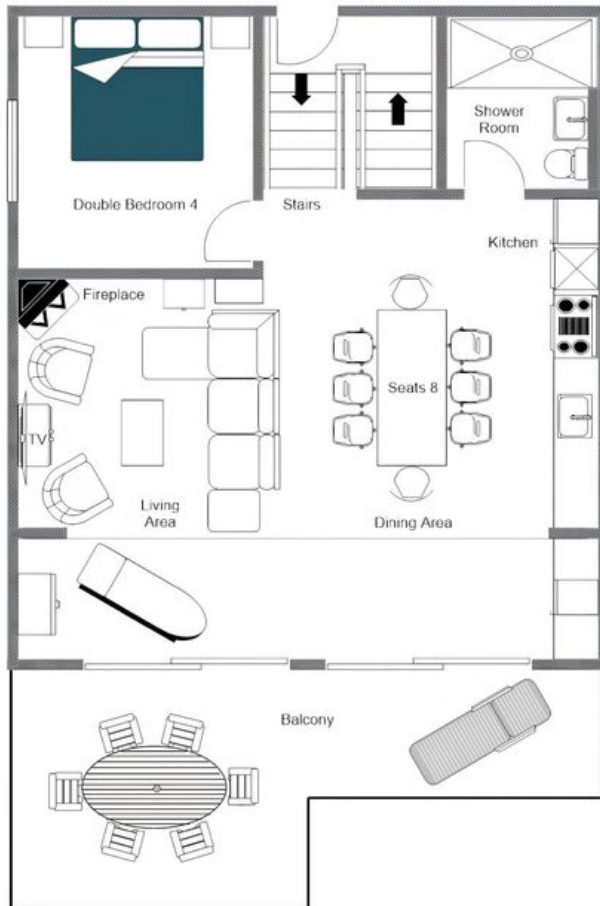

De hoofdverdieping onthult een open leefruimte met keuken, eethoek en salon, doordrenkt van echte warmte en gezelligheid. Een uitschuifbare eettafel biedt ruimte aan gezelschappen van uiteenlopende grootte, en ruime deuren openen naar een royaal terras met spectaculair uitzicht op de bergtoppen. De grote slaapkamer op deze verdieping geniet van een eigen serene uitzicht en beschikt over een stijlvolle badkamer met een inloopdouche die tevens dienst doet als hammam. Een open haard geeft de leefruimtes door het hele chalet een extra laag alpiene intimiteit.

Op de onderste verdieping bieden drie fraai ingerichte tweepersoonskamers elk ruime opbergruimte en een rustige, uitnodigende sfeer; twee ervan hebben rechtstreeks toegang tot het terras en de tuin. Een privé hot tub buiten creëert een uitzonderlijk kader om te genieten van het bergpanorama, terwijl een eigen sauna het wellnessaanbod completeert en gasten de gelegenheid biedt om in volledige afzondering bij te komen na een dag op de piste. Twee moderne doucheruimtes en een aparte wasruimte met wasmachine zorgen voor het nodige wooncomfort in dit doordacht vormgegeven toevluchtsoord in Verbier.

PLATTEGRONDEN

FIRST FLOOR

CHALET CLOS D'ABEILLES, FIRST FLOOR  
FOR ILLUSTRATION PURPOSES ONLY

PLATTEGRONDEN

CHALET CLOS D'ABEILLES, GROUND FLOOR  
FOR ILLUSTRATION PURPOSES ONLY

UNDERGROUND FLOOR

CHALET CLOS D'ABEILLES  
— ◆ —  
VERBIER