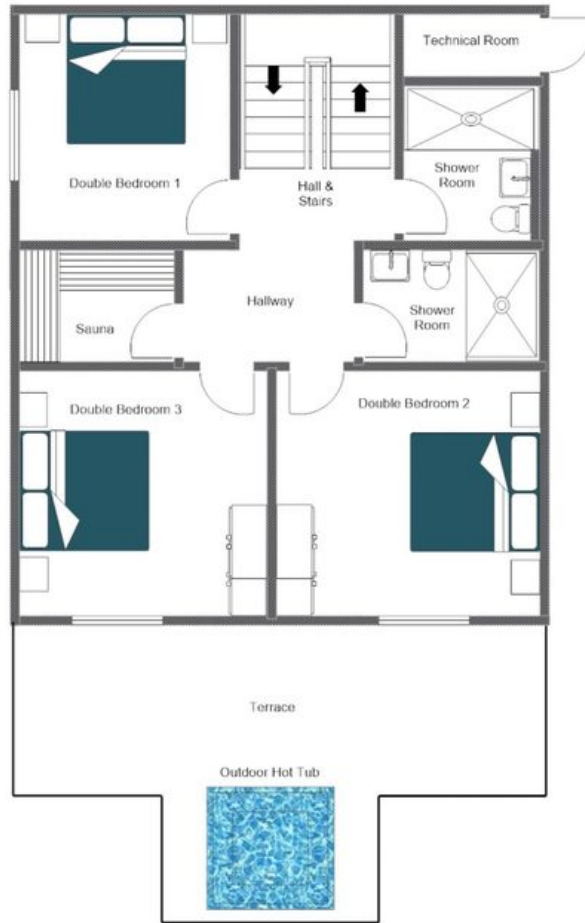

De hoofdverdieping onthult een open leefruimte met keuken, eethoek en salon, doordrenkt van echte warmte en gezelligheid. Een uitschuifbare eettafel biedt ruimte aan gezelschappen van uiteenlopende grootte, en ruime deuren openen naar een royaal terras met spectaculair uitzicht op de bergtoppen. De grote slaapkamer op deze verdieping geniet van een eigen serene uitzicht en beschikt over een stijlvolle badkamer met een inloopdouche die tevens dienst doet als hammam. Een open haard geeft de leefruimtes door het hele chalet een extra laag alpiene intimiteit.

Op de onderste verdieping bieden drie fraai ingerichte tweepersoonskamers elk ruime opbergruimte en een rustige, uitnodigende sfeer; twee ervan hebben rechtstreeks toegang tot het terras en de tuin. Een privé hot tub buiten creëert een uitzonderlijk kader om te genieten van het bergpanorama, terwijl een eigen sauna het wellnessaanbod completeert en gasten de gelegenheid biedt om in volledige afzondering bij te komen na een dag op de piste. Twee moderne doucheruimtes en een aparte wasruimte met wasmachine zorgen voor het nodige wooncomfort in dit doordacht vormgegeven toevluchtsoord in Verbier.

PLATTEGRONDEN

FIRST FLOOR

CHALET CLOS D'ABEILLES, FIRST FLOOR  
FOR ILLUSTRATION PURPOSES ONLY

PLATTEGRONDEN

CHALET CLOS D'ABEILLES, GROUND FLOOR  
FOR ILLUSTRATION PURPOSES ONLY

UNDERGROUND FLOOR

CHALET CLOS D'ABEILLES  
— ◆ —  
VERBIER