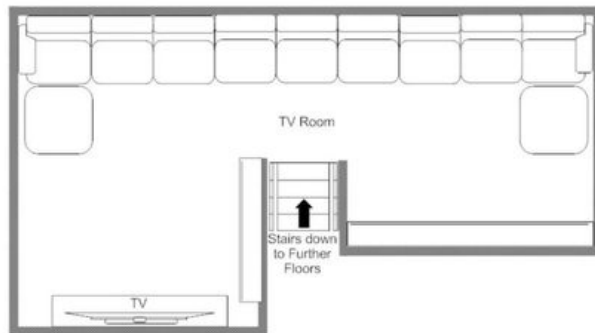

Il secondo piano rivela un meravigliosamente luminoso spazio open space di soggiorno, sala da pranzo e cucina, incentrato su un camino a fuoco aperto e incorniciato da generose porte finestre che portano direttamente nella stanza il celebre tramonto di Verbier. Un soppalco chill-out e una sala televisione con divani bassi e profondamente confortevoli si trovano al di sopra, offrendo un tranquillo rifugio per chi cerca riposo. La cucina completamente attrezzata è pronta a supportare le occasioni di ristorazione privata più ambiziose, mentre una vasca idromassaggio esterna invita gli ospiti a indugiare sotto il cielo di montagna ben dopo che le piste si sono quietate.

Le quattro camere da letto sono distribuite con cura tra il primo e il secondo piano. La suite master occupa una posizione di rilievo sul fronte della proprietà, completa di bagno en suite e toilette separata, mentre una raffinata camera doppia e un'incantevole cameretta con letti a castello su misura e finestre a lucernario condividono un bagno con doccia che funge anche da hammam. Due delle camere da letto al primo piano si aprono su un balcone privato. Le comodità pratiche sono ugualmente ben considerate, con un garage per un veicolo, tre ulteriori posti auto esterni, un locale ski room con scalda-scarponi e un'area lavanderia dedicata a completare questo rifugio montano eccezionalmente curato.

PLANIMETRIE

MEZZANINE (TOP FLOOR)

CHALET ALPIN ROC - MEZZANINE FLOOR, FOR ILLUSTRATION PURPOSES ONLY

PLANIMETRIE

SECOND FLOOR

CHALET ALPIN ROC - SECOND FLOOR. FOR ILLUSTRATION PURPOSES ONLY

PLANIMETRIE

SLEEPING FLOOR (FIRST FLOOR)