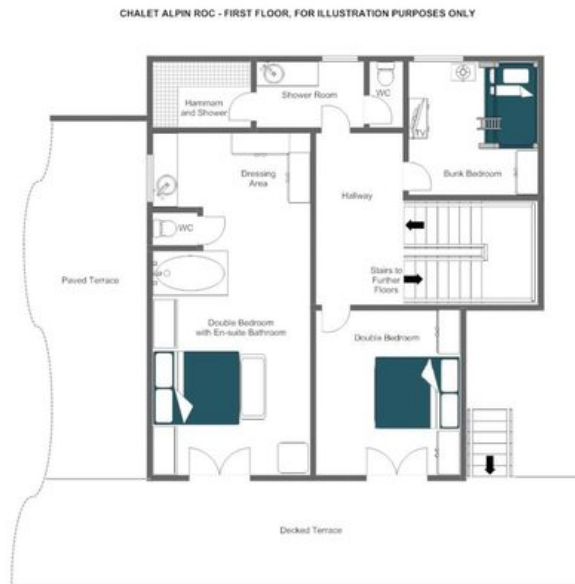

◆ 3 bagni

◆ Hammam / Bagno di Vapore

◆ Hot Tub Esterno

◆ Balconi Esposti a Sud

◆ Hi-fi / Lettore CD / Lettore MP3

◆ WiFi

◆ Chalet Aziendali

◆ Lettino/Seggiolone Disponibile

Il secondo piano rivela un meravigliosamente luminoso spazio open space di soggiorno, sala da pranzo e cucina, incentrato su un camino a fuoco aperto e incorniciato da generose porte finestre che portano direttamente nella stanza il celebre tramonto di Verbier. Un soppalco chill-out e una sala televisione con divani bassi e profondamente confortevoli si trovano al di sopra, offrendo un tranquillo rifugio per chi cerca riposo. La cucina completamente attrezzata è pronta a supportare le occasioni di ristorazione privata più ambiziose, mentre una vasca idromassaggio esterna invita gli ospiti a indugiare sotto il cielo di montagna ben dopo che le piste si sono quietate.

Le quattro camere da letto sono distribuite con cura tra il primo e il secondo piano. La suite master occupa una posizione di rilievo sul fronte della proprietà, completa di bagno en suite e toilette separata, mentre una raffinata camera doppia e un'incantevole cameretta con letti a castello su misura e finestre a lucernario condividono un bagno con doccia che funge anche da hammam. Due delle camere da letto al primo piano si aprono su un balcone privato. Le comodità pratiche sono ugualmente ben considerate, con un garage per un veicolo, tre ulteriori posti auto esterni, un locale ski room con scalda-scarponi e un'area lavanderia dedicata a completare questo rifugio montano eccezionalmente curato.

PLANIMETRIE

MEZZANINE (TOP FLOOR)

CHALET ALPIN ROC - MEZZANINE FLOOR, FOR ILLUSTRATION PURPOSES ONLY

PLANIMETRIE

SECOND FLOOR

CHALET ALPIN ROC - SECOND FLOOR. FOR ILLUSTRATION PURPOSES ONLY

PLANIMETRIE

SLEEPING FLOOR (FIRST FLOOR)