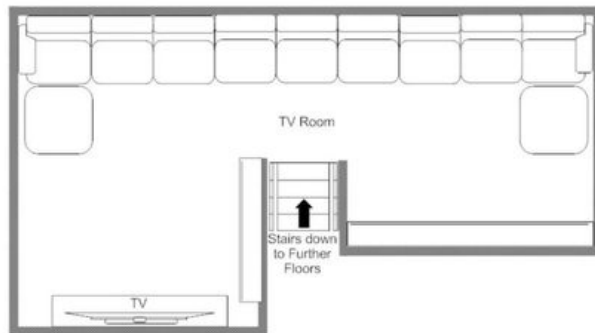

PLATTEGRONDEN

MEZZANINE (TOP FLOOR)

CHALET ALPIN ROC - MEZZANINE FLOOR, FOR ILLUSTRATION PURPOSES ONLY