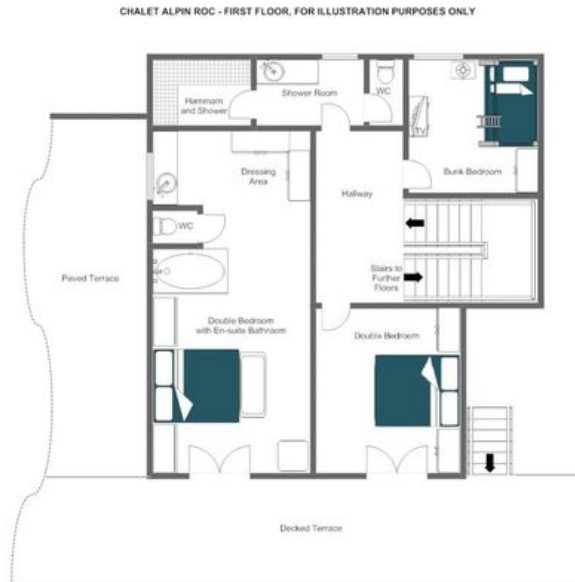

De tweede verdieping onthult een wonderlijk lumineuze open woon-, eet- en keukenruimte, gecentreerd rond een open haard en omlijst door royale openslaande ramen die de gevierde Verbier zonsondergang rechtstreeks de kamer intrekken. Een mezzanine ontspanningsruimte en televisiekamer met lage, diep comfortabele banken bevinden zich daarboven en bieden een stille schuilplaats voor wie rust zoekt. De volledig uitgeruste keuken is gereed om de meest ambitieuze privé-dineergelegenheid te ondersteunen, terwijl een buiten-jacuzzi gasten uitnodigt om nog lang onder de berghemel te vertoeven nadat de pistes zijn verstild.

De vier slaapkamers zijn doordacht verdeeld over de eerste en tweede verdieping. De mastersuite neemt een prominente positie in aan de voorzijde van het pand, compleet met een en-suite badkamer en een apart toilet, terwijl een fraai ingerichte tweepersoonskamer en een charmante op maat gemaakte stapelkamer met dakraampjes een doucheruimte delen die tevens als hammam fungeert. Twee van de slaapkamers op de eerste verdieping hebben toegang tot een privébalcon. Praktische gemakken zijn even zorgvuldig overwogen: een garage voor één voertuig, drie extra buitenparkeerplaatsen, een skiruimte met schoenverwarming en een toegewijd wasgedeelte completeren dit uitzonderlijk ingerichte bergretraite.

PLATTEGRONDEN

MEZZANINE (TOP FLOOR)

CHALET ALPIN ROC - MEZZANINE FLOOR, FOR ILLUSTRATION PURPOSES ONLY

PLATTEGRONDEN

SECOND FLOOR

CHALET ALPIN ROC - SECOND FLOOR. FOR ILLUSTRATION PURPOSES ONLY

PLATTEGRONDEN

SLEEPING FLOOR (FIRST FLOOR)

PLATTEGRONDEN

ENTRANCE LEVEL

CHALET ALPIN ROC - GROUND FLOOR, FOR ILLUSTRATION PURPOSES ONLY

CHALET ALPIN ROC
— ◆ —
VERBIER