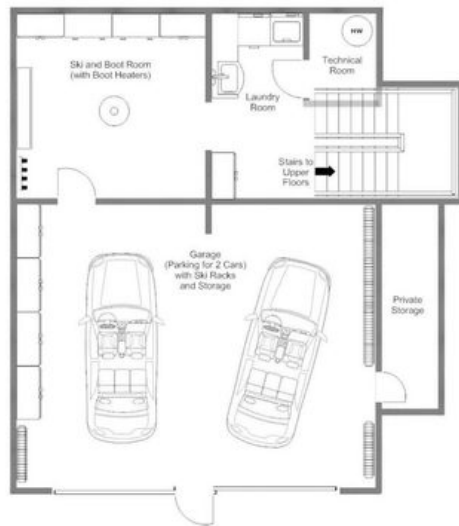

De tweede verdieping onthult een wonderlijk lumineuze open woon-, eet- en keukenruimte, gecentreerd rond een open haard en omlijst door royale openslaande ramen die de gevierde Verbier zonsondergang rechtstreeks de kamer intrekken. Een mezzanine ontspanningsruimte en televisiekamer met lage, diep comfortabele banken bevinden zich daarboven en bieden een stille schuilplaats voor wie rust zoekt. De volledig uitgeruste keuken is gereed om de meest ambitieuze privé-dineergelegenheid te ondersteunen, terwijl een buiten-jacuzzi gasten uitnodigt om nog lang onder de berghemel te vertoeven nadat de pistes zijn verstild.

De vier slaapkamers zijn doordacht verdeeld over de eerste en tweede verdieping. De mastersuite neemt een prominente positie in aan de voorzijde van het pand, compleet met een en-suite badkamer en een apart toilet, terwijl een fraai ingerichte tweepersoonskamer en een charmante op maat gemaakte stapelkamer met dakraampjes een doucheruimte delen die tevens als hammam fungeert. Twee van de slaapkamers op de eerste verdieping hebben toegang tot een privébalcon. Praktische gemakken zijn even zorgvuldig overwogen: een garage voor één voertuig, drie extra buitenparkeerplaatsen, een skiruimte met schoenverwarming en een toegewijd wasgedeelte completeren dit uitzonderlijk ingerichte bergretraite.

PLATTEGRONDEN

MEZZANINE (TOP FLOOR)

CHALET ALPIN ROC - MEZZANINE FLOOR, FOR ILLUSTRATION PURPOSES ONLY

PLATTEGRONDEN

SECOND FLOOR

CHALET ALPIN ROC - SECOND FLOOR. FOR ILLUSTRATION PURPOSES ONLY

PLATTEGRONDEN

SLEEPING FLOOR (FIRST FLOOR)

PLATTEGRONDEN

ENTRANCE LEVEL

CHALET ALPIN ROC - GROUND FLOOR, FOR ILLUSTRATION PURPOSES ONLY

CHALET ALPIN ROC
— ◆ —
VERBIER